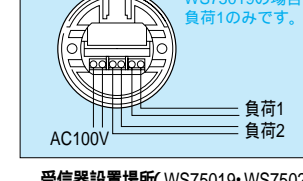

受信器結線方法(WS75029)