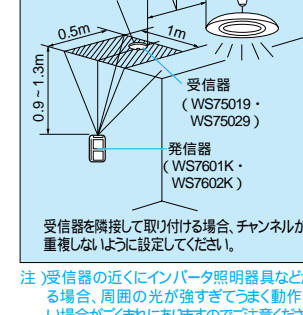

チャンネル設定方法

受信器(WS75019・WS75029)

Table with specifications for the receiver: 6A 100V AC, 5000lx, 8 channels, 1W power, etc.

受信器結線方法(WS75029)

受信器取付方法(WS75019・WS75029)

(1) ボックス工事の場合... (2) ボックスなし工事の場合...

発信器(WS7601K・WS7602K・WS7611K・WS7612K)

Table with specifications for the transmitter: CR2032 battery, 2-year life, 8 channels, etc.

受信器設置場所(WS75019・WS75029)

受信器の露出取付方法(WS74019・WS74029・WS75019・WS75029)