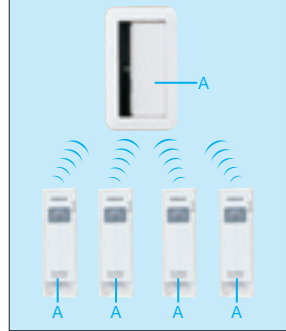

【蛍光灯・白熱灯・換気扇】

Table for 3-wire electronic ballasts with columns for lamp types and rows for different ballast models.

上記の灯数表の記号(E, ELなど)は当社照明器具番末尾の表記です。また、数字はランプの数を表しています。

とったりリモコンQ&A

Q1 短時間の壁スイッチのON・OFF操作で点灯状態が切り替わる機能のついた照明器具を接続することはできますか?

Q2 リモコン機能のついた照明器具を接続することはできますか?

Q3 当社の照明器具用リモコンを使用できますか?

Q4 電池が切れた時のサインは?

Q5 リモコン操作をすると、壁スイッチ(受信器)の表示ランプ(緑)が1回点滅しますが、なぜですか?

Q6 遅れ消灯機能付タイマスイッチはどのように動作しますか?

共通ご使用例

発信器はチャンネルを合わせれば何台でも増設できます。

共通、通常スイッチと組み合わせ例

受信器の大きさは通常のスイッチの3/2分あるため、スイッチと合わせて取り付けられる場合、2連用プレートをご使用ください。

チャンネルの切替方法

光線式ワイヤレススイッチ

光線式ワイヤレススイッチ

光線式ワイヤレススイッチ(2回路用)

WS74029 希望小売価格11,700円 税抜

Table listing components and prices for the 2-circuit wireless switch set.