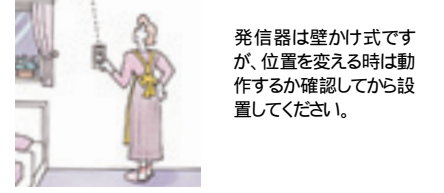

WS7612K 希望小売価格3,850円 税抜

光線式ワイヤレススイッチ(1回路用)

WS74019 希望小売価格8,600円 税抜

Table listing components and prices for the 1-circuit wireless switch set.

WS7611K 希望小売価格3,450円 税抜

立ち下げ配線工事のめんどろなPC工法や2x4工法の住宅にぴったり。部屋の模様替えの場合もスイッチの位置が変わらなくていい。