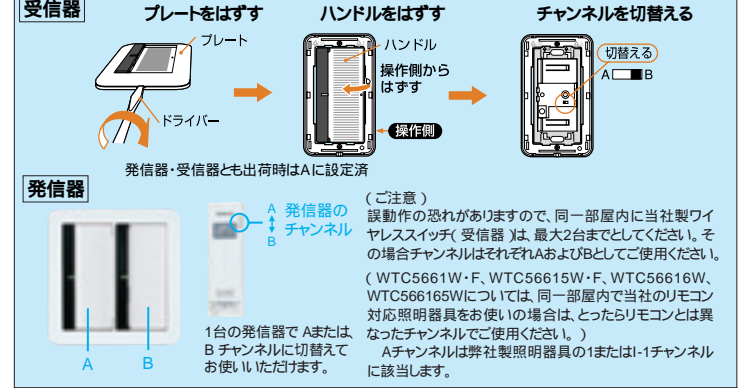

【蛍光灯・白熱灯・換気扇】

Table for 3-wire electronic ballasts with columns for lamp types and rows for different ballast models.

上記の灯数表の記号(E, ELなど)は当社照明器具番末尾の表記です。また、数字はランプの数を表しています。

とったりリモコンQ&A

Q1 短時間の壁スイッチのON・OFF操作で点灯状態が切り替わる機能のついた照明器具を接続することはできますか?

Q2 リモコン機能のついた照明器具を接続することはできますか?

Q3 当社の照明器具用リモコンを使用できますか?

Q4 電池が切れた時のサインは?

Q5 リモコン操作をすると、壁スイッチ(受信器)の表示ランプ(緑)が1回点滅しますが、なぜですか?

Q6 遅れ消灯機能付タイマスイッチはどのように動作しますか?

共通ご使用例

発信器はチャンネルを合わせれば何台でも増設できます。

共通、通常スイッチと組み合わせ例

受信器の大きさは通常のスイッチの3/2分あるため、スイッチと合わせて取り付けられる場合、2連用プレートをご使用ください。

チャンネルの切替方法

光線式ワイヤレススイッチ

光線式ワイヤレススイッチ

光線式ワイヤレススイッチ(2回路用)

WS74029 希望小売価格11,700円 税抜

Table listing components and prices for the 2-circuit wireless switch set.