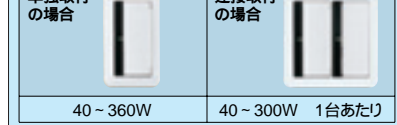

負荷接続灯数表

2線式 WTC5621WK・FK, WTC56215WK・FK, WTC5651WK・FK

【蛍光灯・白熱灯・換気扇】

Table with columns for lamp types (10形-30形, 32形, 36形, 40形, etc.) and rows for electronic starters and ballasts.

【インバータ照明器具】

Table for inverter lighting fixtures with columns for various lamp types and rows for different inverter models.

Table for electronic ballasts with columns for lamp types and rows for different ballast models.

上記の灯数表の記号(E, ELなど)は当社照明器具番末尾の表記です。また、数字はランプの数を表しています。(但し、の場合は照明器具の台数です。)

2線式・調光用 WTC5661W・F, WTC56615W・F

【白熱灯】