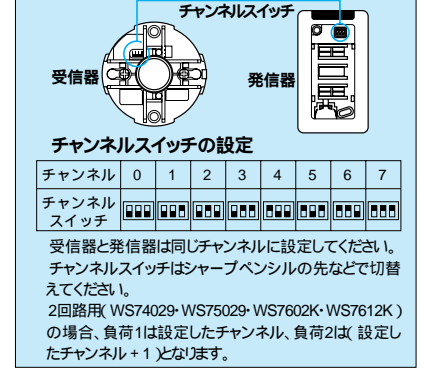

受信器の大きさは通常のスイッチの3/2分あるため、スイッチと合わせて取り付けられる場合、2連用プレートをご使用ください。

チャンネルの切替方法

光線式ワイヤレススイッチ

光線式ワイヤレススイッチ

光線式ワイヤレススイッチ(2回路用)

WS74029 希望小売価格11,700円 税抜

Table listing components and prices for the 2-circuit wireless switch set.

WS7612K 希望小売価格3,850円 税抜

光線式ワイヤレススイッチ(1回路用)

WS74019 希望小売価格8,600円 税抜

Table listing components and prices for the 1-circuit wireless switch set.

WS7611K 希望小売価格3,450円 税抜

立ち下げ配線工事のめんどろなPC工法や2x4工法の住宅にぴったり。部屋の模様替えの場合もスイッチの位置が変わらなくていい。

チャンネル設定方法

受信器(WS75019・WS75029)

Table with specifications for the receiver: 6A 100V AC, 5000lx, 8 channels, 1W power, etc.

受信器結線方法(WS75029)

受信器取付方法(WS75019・WS75029)

(1) ボックス工事の場合... (2) ボックスなし工事の場合...

発信器(WS7601K・WS7602K・WS7611K・WS7612K)