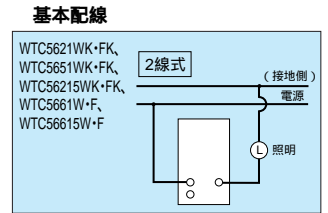

④WTC5661W 希望小売価格9,300円 税抜
とったらリモコン(2線式)
(調光用・2チャンネル形 X 白熱灯用360W)
(ホワイト)AC100V 360W
④WTC5661F ベージュ あります。

④WTC7101W 希望小売価格110円 税抜
スイッチプレート・1連用(ホワイト)
④WTC7101F ベージュ あります。
④WT8101W 希望小売価格110円 税抜 (ホワイト)
④WT8101F ベージュ あります。

Table with columns: セット, 受信器, 発信器, 品番, 希望小売価格 税抜. Lists various model numbers and prices.

④T(60M)Hワイヤレス
④Hワイヤレス

発信器からの操作時は前回調光時の明るさでゆるやかに点灯します。
受信器からの操作時はすばやく100%点灯します。

調光範囲( )約0.1%~100%
( )約0.1%:真つ暗な部屋で受信器に接続された白熱灯が1個だけの場合に豆球のように明かりを感じることができるレベル

お好みの明るさを再現できるお好み調光機能付。
最大または最小調光レベルお知らせ機能付(表示ランプが点滅)。
表示(ほたる機能)付

とったらリモコン(調光用)
使用上の注意

Table with columns: 単独取付の場合, 接続取付の場合, 40~360W, 40~300W

(ご注意)
・受信器からは調光できません。
・受信器の表面が熱く感じることがありますが、異常を示すものではありません。
・受信器の使用時、若干なり音を生ずることがありますが、異常を示すものではありません。
・蛍光灯には使用できません。
・調光内蔵シャッターには使用できません。
・ダウントランスを使用する器具には使えません。
・遅れ消灯動作中に停電した場合は点灯時間が長くなる場合があります。