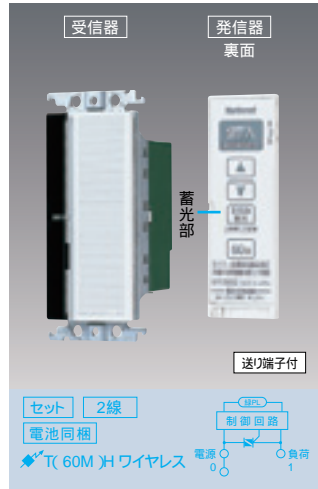

とったらリモコン(2線式)

2線式・調光用・遅れ消灯機能付 ON-OFF 調光用 遅れ消灯(60分固定)