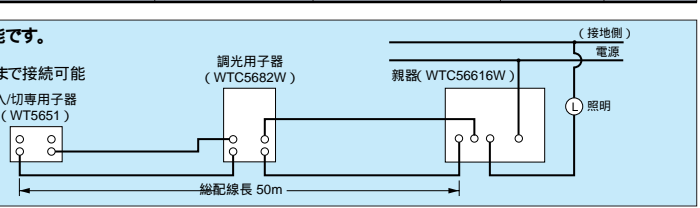

Table with columns: セット, 品番, 希望小売価格 税抜. Lists various model numbers and prices.

子器 電子 調光スイッチ

④WTC5682W 希望小売価格4,400円 税抜
埋込電子調光スイッチ(子器 X ホワイト)
④WTC7101W 希望小売価格110円 税抜
スイッチプレート・1連用(ホワイト)
④WT8101W 希望小売価格110円 税抜 (ホワイト)
子器のみの使用はできません。
表示(ほたる機能)付

子器 電子 ほたるスイッチ

④WT5651 希望小売価格2,600円 税抜
埋込電子ほたるスイッチ(子器)
子器のみの使用はできません。

WTC56616W・WTC566165W専用

電子ほたるスイッチ組合せ例

Table with columns: シングル(WT5651), ダブル(WT5651+WT5051), スイッチ, ハンドル, プレート, スイッチ取付枠. Lists various model numbers and prices.

とったらリモコン(3線式)

3線式 ON-OFF

④WTC5631WK 希望小売価格5,000円 税抜
とったらリモコン(3線式)
(入/切用・2チャンネル形)
(ホワイト)3A 100V AC
④WTC5631FK ベージュ あります。

④WTC7101W 希望小売価格110円 税抜
スイッチプレート・1連用(ホワイト)
④WTC7101F ベージュ あります。

④WT8101W 希望小売価格110円 税抜 (ホワイト)
④WT8101F ベージュ あります。