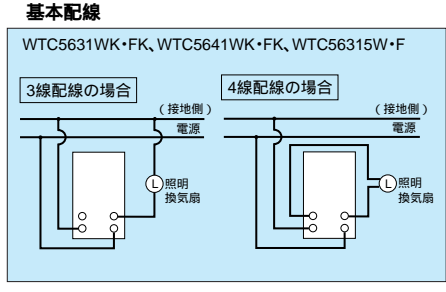

とったらリモコン(2線式)

2線式・調光用・遅れ消灯機能付 ON-OFF 調光用 遅れ消灯(60分固定)

④WTC5661W 希望小売価格9,300円 税抜
とったらリモコン(2線式)
(調光用・2チャンネル形 X 白熱灯用360W)
(ホワイト)AC100V 360W
④WTC5661F ベージュ あります。

④WTC7101W 希望小売価格110円 税抜
スイッチプレート・1連用(ホワイト)
④WTC7101F ベージュ あります。
④WT8101W 希望小売価格110円 税抜 (ホワイト)
④WT8101F ベージュ あります。

Table with columns: セット, 受信器, 発信器, 品番, 希望小売価格 税抜. Lists various model numbers and prices.

④T(60M)Hワイヤレス
④Hワイヤレス

発信器からの操作時は前回調光時の明るさでゆるやかに点灯します。
受信器からの操作時はすばやく100%点灯します。

調光範囲( )約0.1%~100%
( )約0.1%:真つ暗な部屋で受信器に接続された白熱灯が1個だけの場合に豆球のように明かりを感じることができるレベル

お好みの明るさを再現できるお好み調光機能付。
最大または最小調光レベルお知らせ機能付(表示ランプが点滅)。
表示(ほたる機能)付

とったらリモコン(調光用)
使用上の注意

Table with columns: 単独取付の場合, 接続取付の場合, 40~360W, 40~300W

(ご注意)
・受信器からは調光できません。
・受信器の表面が熱く感じることがありますが、異常を示すものではありません。
・受信器の使用時、若干なり音を生ずることがありますが、異常を示すものではありません。
・蛍光灯には使用できません。
・調光内蔵シャッターには使用できません。
・ダウントランスを使用する器具には使えません。
・遅れ消灯動作中に停電した場合は点灯時間が長くなる場合があります。

とったらリモコン(2線式)

2線式 ON-OFF

④WTC5621WK 希望小売価格5,800円 税抜
とったらリモコン(2線式)
(入/切用・2チャンネル形 X ホワイト)3A 100V AC
④WTC5621FK ベージュ あります。

④WTC7101W 希望小売価格110円 税抜
スイッチプレート・1連用(ホワイト)
④WTC7101F ベージュ あります。

④WT8101W 希望小売価格110円 税抜 (ホワイト)
④WT8101F ベージュ あります。

Table with columns: セット, 受信器, 発信器, 品番, 希望小売価格 税抜. Lists various model numbers and prices.

④T(60M)Hワイヤレス
④Hワイヤレス

2線式・遅れ消灯機能付 ON-OFF 遅れ消灯

④WTC5651WK 希望小売価格6,600円 税抜
とったらリモコン(2線式)
(入/切用・2チャンネル形 X 遅れ消灯機能付)
(ホワイト)3A 100V AC
④WTC5651FK ベージュ あります。

④WTC7101W 希望小売価格110円 税抜
スイッチプレート・1連用(ホワイト)
④WTC7101F ベージュ あります。

④WT8101W 希望小売価格110円 税抜 (ホワイト)
④WT8101F ベージュ あります。

Table with columns: セット, 受信器, 発信器, 品番, 希望小売価格 税抜. Lists various model numbers and prices.

④T(60M)Hワイヤレス
④Hワイヤレス

とったらリモコン(2線式・親器)

親器 2線式・多箇所調光用・遅れ消灯機能付