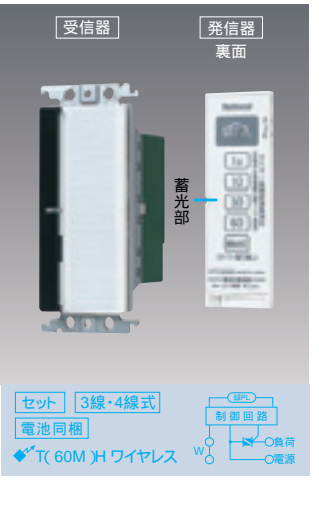

とったらリモコン(3線式)

3線式 ON-OFF

④WTC5631WK 希望小売価格5,000円 税抜
とったらリモコン(3線式)
(入/切用・2チャンネル形)
(ホワイト)3A 100V AC
④WTC5631FK ベージュ あります。

④WTC7101W 希望小売価格110円 税抜
スイッチプレート・1連用(ホワイト)
④WTC7101F ベージュ あります。

④WT8101W 希望小売価格110円 税抜 (ホワイト)
④WT8101F ベージュ あります。

Table with columns: セット, 受信器, 発信器, 品番, 希望小売価格 税抜. Lists various model numbers and prices.

④T(60M)Hワイヤレス
④Hワイヤレス

3線式・遅れ消灯機能付 ON-OFF 遅れ消灯

④WTC5641WK 希望小売価格5,800円 税抜
とったらリモコン(3線式)
(遅れ消灯機能付 X ホワイト)3A 100V AC
④WTC5641FK ベージュ