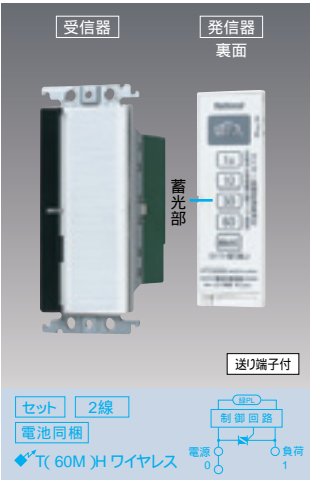

④WTC5621WK 希望小売価格5,800円 税抜
とったらリモコン(2線式)
(入/切用・2チャンネル形 X ホワイト)3A 100V AC
④WTC5621FK ベージュ あります。

④WTC7101W 希望小売価格110円 税抜
スイッチプレート・1連用(ホワイト)
④WTC7101F ベージュ あります。

④WT8101W 希望小売価格110円 税抜 (ホワイト)
④WT8101F ベージュ あります。

Table with columns: セット, 受信器, 発信器, 品番, 希望小売価格 税抜. Lists various model numbers and prices.

④T(60M)Hワイヤレス
④Hワイヤレス

2線式・遅れ消灯機能付 ON-OFF 遅れ消灯