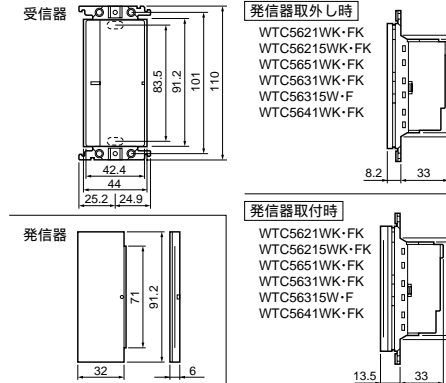

④WTC7101W 希望小売価格110円 税抜
スイッチプレート・1連用(ホワイト)
④WTC7101F ベージュ あります。

④WT8101W 希望小売価格110円 税抜 (ホワイト)
④WT8101F ベージュ あります。

Table with columns: セット, 受信器, 発信器, 品番, 希望小売価格 税抜. Lists various model numbers and prices.

④T(60M)Hワイヤレス
④Hワイヤレス

受信器の表面が多少暖かく感じることがありますが、異常を示すものではありません。

とったらリモコンスイッチ

Table with columns: 仕様(共通)受信器, 発信器, 品番, 適用電池, リチウム電池(CR2025), 適用電圧, 消費電力, 適合ボックス, チャンネル数, 増設子器, 配線方式, 配線距離. Lists various model numbers and prices.