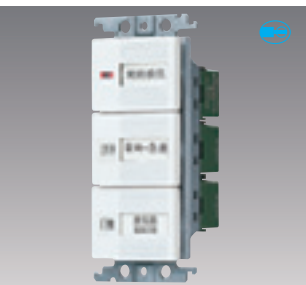

2速用 / 換気扇スイッチ(強弱端子付)

換気扇電源スイッチ+強弱スイッチセット

パイロット・ほたるスイッチB HL(0.5A) 3N(強弱) 強弱スイッチ

WTC525282W 希望小売価格2,230円 税抜 埋込換気扇スイッチセット (パイロット・ほたるB 0.5A、「強」「弱」スイッチ) (ホワイト) WTC525282F(ベージュ) WTC525282G(利休色 光あります)。

パイロット・ほたるスイッチB HL(4A) 3N(強弱) 強弱スイッチ

WTC52528W 希望小売価格2,080円 税抜 埋込換気扇スイッチセット (パイロット・ほたるB 4A、「強」「弱」スイッチ) (ホワイト) WTC52528F(ベージュ) WTC52528G(利休色 光あります)。

適合プレート ラウンド WTC7101W 希望小売価格110円 税抜 スイッチプレート・1連用(ホワイト) WTC7101F(ベージュ) WTC7101G(利休色 光あります)。 スクエア WT8101W 希望小売価格110円 税抜 (ホワイト) WT8101F(ベージュ) WT8101G(利休色 光あります)。

改正建築基準法に対応したおすすめプレート

保護カバー付スイッチプレート 組合せ例 WTC52528WとWTC7951Wの組合せ WTC52528WとWTC79512Wの組合せ WTC525282WとWTC79513Wの組合せ プレートシール WVC8201 希望小売価格150円 税抜 プレートシール(20枚入)

ご注意 換気扇の種類により、ご使用頂けない商品がございます。換気扇の仕様、定格をご確認の上、スイッチを選定してください。換気扇本体にスイッチや制御回路を内蔵する換気扇には使用しないでください。(例)自動運転形、連動式(引きひも式)シャッターなど。必ず強弱端子付の換気扇を使用してください。パイロット・ほたるスイッチの定格と適合負荷(AC専用) 必ず負荷容量内でご使用ください。(発熱の原因となります) 品番 WTC525282-WTC525382 WTC52528 適合負荷電流値 0.01~0.5A 0.1~4A (ご注意) 負荷容量が小さすぎると赤ランプが点灯しません。 WTC525382W 希望小売価格2,850円 税抜 埋込換気扇スイッチセット (パイロット・ほたるB 0.5A、「強」「弱」スイッチ、ほたるB 4A(ホワイト) ラウンド WTC79513W 希望小売価格380円 税抜 保護カバー付スイッチプレート (1連用+トリプルハンドル上部カバー用) (ホワイト) スクエア WT89513W 希望小売価格380円 税抜 (ホワイト) 改正建築基準法に対応したおすすめプレート

強弱切替形換気扇との配線例

一般形(2速切替)配線例 リレ内蔵形(2速切替)配線例

3速用 / 換気扇スイッチ(強・急速・弱端子付)

換気扇電源スイッチ+常時・急速スイッチ+強弱スイッチセット

パイロット・ほたるスイッチB HL(0.5A) 3N(常時・急速) 3N(強弱) 強弱スイッチ

WTC5253882W 希望小売価格2,800円 税抜 埋込換気扇スイッチセット (パイロット・ほたるB 0.5A、「常時」「急速」、「強」「弱」スイッチ) (ホワイト) WTC5253882WとWTC79513W(ラウンド)の組合せ WTC5253882WとWT89513W(スクエア)の組合せ