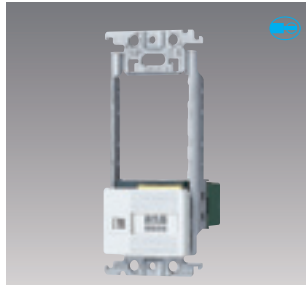

強弱スイッチ 3N(強弱)

WTC525255W 希望小売価格640円 税抜 埋込換気扇スイッチセット (スイッチスペース×2、「強」「弱」スイッチ) (ホワイト) ネーム 15A 300VAC WTC525255F(ベージュ) WTC525255G(利休色 光あります)。

適合プレート ラウンド WTC7101W 希望小売価格110円 税抜 スイッチプレート・1連用(ホワイト) WTC7101F(ベージュ) WTC7101G(利休色 光あります)。 スクエア WT8101W 希望小売価格110円 税抜 (ホワイト) WT8101F(ベージュ) WT8101G(利休色 光あります)。

おすすめ用途 照明等電源スイッチ+換気扇強弱切替(換気扇の電源スイッチが別設置の場合)

(例) 換気扇電源ON/OFFスイッチと保護カバー付スイッチプレートの組合せ WTC52525Wとほたるスイッチの組合せ 一般形(2速切替)換気扇との配線例

換気扇電源スイッチ+換気扇強弱切替

強弱切替形換気扇との配線例 一般形(2速切替)配線例 リレ内蔵形(2速切替)配線例

Table with 6 columns: 用途, 組合せ例, 換気扇スイッチセット(スペース付), スイッチ, ハンドル, プレート. Includes details for lighting and fan control combinations.

パイロット・ほたるスイッチ選定の際は、換気扇の仕様をご確認の上スイッチの定格をお選びください。