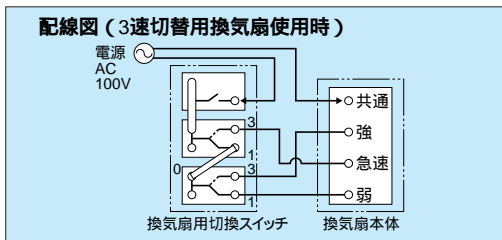

改正建築基準法に対応したおすすめプレート

保護カバー付スイッチプレート 組合せ例 WTC52528WとWTC7951Wの組合せ WTC52528WとWTC79512Wの組合せ WTC525282WとWTC79513Wの組合せ プレートシール WVC8201 希望小売価格150円 税抜 プレートシール(20枚入)

ご注意 換気扇の種類により、ご使用頂けない商品がございます。換気扇の仕様、定格をご確認の上、スイッチを選定してください。換気扇本体にスイッチや制御回路を内蔵する換気扇には使用しないでください。(例)自動運転形、連動式(引きひも式)シャッターなど。必ず強弱端子付の換気扇を使用してください。パイロット・ほたるスイッチの定格と適合負荷(AC専用) 必ず負荷容量内でご使用ください。(発熱の原因となります) 品番 WTC525282-WTC525382 WTC52528 適合負荷電流値 0.01~0.5A 0.1~4A (ご注意) 負荷容量が小さすぎると赤ランプが点灯しません。 WTC525382W 希望小売価格2,850円 税抜 埋込換気扇スイッチセット (パイロット・ほたるB 0.5A、「強」「弱」スイッチ、ほたるB 4A(ホワイト) ラウンド WTC79513W 希望小売価格380円 税抜 保護カバー付スイッチプレート (1連用+トリプルハンドル上部カバー用) (ホワイト) スクエア WT89513W 希望小売価格380円 税抜 (ホワイト) 改正建築基準法に対応したおすすめプレート

強弱切替形換気扇との配線例

一般形(2速切替)配線例 リレ内蔵形(2速切替)配線例

3速用 / 換気扇スイッチ(強・急速・弱端子付)

換気扇電源スイッチ+常時・急速スイッチ+強弱スイッチセット

パイロット・ほたるスイッチB HL(0.5A) 3N(常時・急速) 3N(強弱) 強弱スイッチ

WTC5253882W 希望小売価格2,800円 税抜 埋込換気扇スイッチセット (パイロット・ほたるB 0.5A、「常時」「急速」、「強」「弱」スイッチ) (ホワイト) WTC5253882WとWTC79513W(ラウンド)の組合せ WTC5253882WとWT89513W(スクエア)の組合せ

適合プレート ラウンド WTC7101W 希望小売価格110円 税抜 スイッチプレート・1連用(ホワイト) スクエア WT8101W 希望小売価格110円 税抜 (ホワイト)

改正建築基準法に対応したおすすめプレート

保護カバー付スイッチプレート 組合せ例 WTC5253882WとWTC79513W(ラウンド)の組合せ WTC5253882WとWT89513W(スクエア)の組合せ

ご注意 換気扇の種類により、ご使用頂けない商品がございます。換気扇の仕様、定格をご確認の上、スイッチを選定してください。換気扇本体にスイッチや制御回路を内蔵する換気扇には使用しないでください。(例)自動運転形、連動式(引きひも式)シャッターなど。必ず強弱端子付の換気扇を使用してください。パイロット・ほたるスイッチの定格と適合負荷(AC専用) 必ず負荷容量内でご使用ください。(発熱の原因となります) 品番 WTC5253882W 適合負荷電流値 0.01~0.5A (ご注意) 負荷容量が小さすぎると赤ランプが点灯しません。