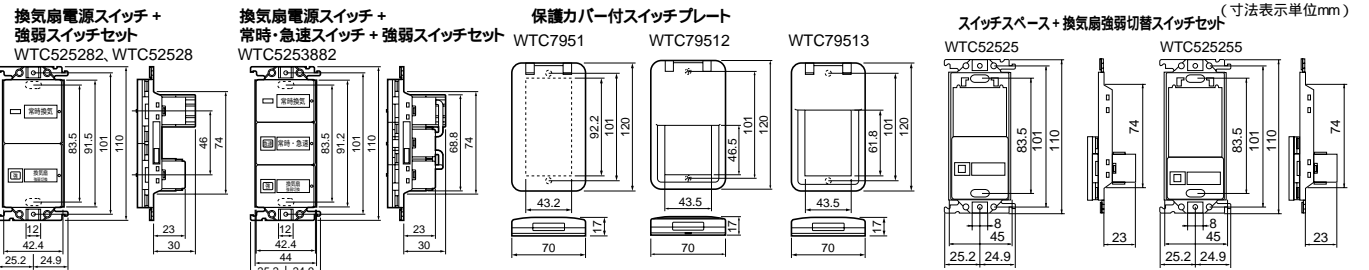

在庫区分 代理店様に在庫をお願いする商品 メーカーに在庫している商品 受注後 営業日以内に工場出荷する商品 受注後 日以内に工場出荷する商品 地区により積送期間が異なります。大口のご注文につきましては事前にご相談ください。 希望小売価格には消費税は含まれておりません。