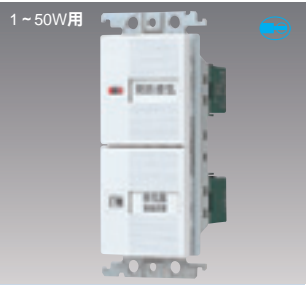

2速用 / 換気扇スイッチ(強弱端子付)

換気扇電源スイッチ+強弱スイッチセット

パイロット・ほたるスイッチB HL(0.5A) 3N(強弱) 強弱スイッチ

WTC525282W 希望小売価格2,230円 税抜 埋込換気扇スイッチセット (パイロット・ほたるB 0.5A、「強」「弱」スイッチ) (ホワイト) WTC525282F(ベージュ) WTC525282G(利休色 光あります)。

パイロット・ほたるスイッチB HL(4A) 3N(強弱) 強弱スイッチ

WTC52528W 希望小売価格2,080円 税抜 埋込換気扇スイッチセット (パイロット・ほたるB 4A、「強」「弱」スイッチ) (ホワイト) WTC52528F(ベージュ) WTC52528G(利休色 光あります)。

適合プレート ラウンド WTC7101W 希望小売価格110円 税抜 スイッチプレート・1連用(ホワイト) WTC7101F(ベージュ) WTC7101G(利休色 光あります)。 スクエア WT8101W 希望小売価格110円 税抜 (ホワイト) WT8101F(ベージュ) WT8101G(利休色 光あります)。

改正建築基準法に対応したおすすめプレート

保護カバー付スイッチプレート 組合せ例 WTC52528WとWTC7951Wの組合せ WTC52528WとWTC79512Wの組合せ WTC525282WとWTC79513Wの組合せ プレートシール WVC8201 希望小売価格150円 税抜 プレートシール(20枚入)

ご注意 換気扇の種類により、ご使用頂けない商品がございます。換気扇の仕様、定格をご確認の上、スイッチを選定してください。換気扇本体にスイッチや制御回路を内蔵する換気扇には使用しないでください。(例)自動運転形、連動式(引きひも式)シャッターなど。必ず強弱端子付の換気扇を使用してください。パイロット・ほたるスイッチの定格と適合負荷(AC専用) 必ず負荷容量内でご使用ください。(発熱の原因となります) 品番 WTC525282-WTC525382 WTC52528 適合負荷電流値 0.01~0.5A 0.1~4A (ご注意) 負荷容量が小さすぎると赤ランプが点灯しません。 WTC525382W 希望小売価格2,850円 税抜 埋込換気扇スイッチセット (パイロット・ほたるB 0.5A、「強」「弱」スイッチ、ほたるB 4A(ホワイト) ラウンド WTC79513W 希望小売価格380円 税抜 保護カバー付スイッチプレート (1連用+トリプルハンドル上部カバー用) (ホワイト) スクエア WT89513W 希望小売価格380円 税抜 (ホワイト) 改正建築基準法に対応したおすすめプレート