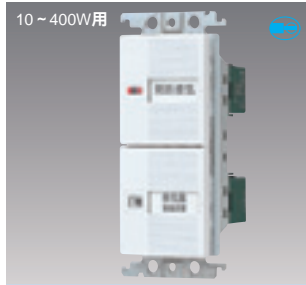

2速用 / 換気扇スイッチ(強弱端子付)

換気扇電源スイッチ+強弱スイッチセット

パイロット・ほたるスイッチB HL(0.5A) 3N(強弱) 強弱スイッチ

WTC525282W 希望小売価格2,230円 税抜 埋込換気扇スイッチセット (パイロット・ほたるB 0.5A、「強」「弱」スイッチ) (ホワイト) WTC525282F(ベージュ) WTC525282G(利休色 光あります)。

パイロット・ほたるスイッチB HL(4A) 3N(強弱) 強弱スイッチ

WTC52528W 希望小売価格2,080円 税抜 埋込換気扇スイッチセット (パイロット・ほたるB 4A、「強」「弱」スイッチ) (ホワイト) WTC52528F(ベージュ) WTC52528G(利休色 光あります)。

適合プレート ラウンド WTC7101W 希望小売価格110円 税抜 スイッチプレート・1連用(ホワイト) WTC7101F(ベージュ) WTC7101G(利休色 光あります)。 スクエア WT8101W 希望小売価格110円 税抜 (ホワイト) WT8101F(ベージュ) WT8101G(利休色 光あります)。

改正建築基準法に対応したおすすめプレート

保護カバー付スイッチプレート 組合せ例 WTC52528WとWTC7951Wの組合せ WTC52528WとWTC79512Wの組合せ WTC525282WとWTC79513Wの組合せ プレートシール WVC8201 希望小売価格150円 税抜 プレートシール(20枚入)

ご注意 換気扇の種類により、ご使用頂けない商品がございます。換気扇の仕様、定格をご確認の上、スイッチを選定してください。換気扇本体にスイッチや制御回路を内蔵する換気扇には使用しないでください。(例)自動運転形、連動式(引きひも式)シャッターなど。必ず強弱端子付の換気扇を使用してください。パイロット・ほたるスイッチの定格と適合負荷(AC専用) 必ず負荷容量内でご使用ください。(発熱の原因となります) 品番 WTC525282-WTC525382 WTC52528 適合負荷電流値 0.01~0.5A 0.1~4A (ご注意) 負荷容量が小さすぎると赤ランプが点灯しません。 WTC525382W 希望小売価格2,850円 税抜 埋込換気扇スイッチセット (パイロット・ほたるB 0.5A、「強」「弱」スイッチ、ほたるB 4A(ホワイト) ラウンド WTC79513W 希望小売価格380円 税抜 保護カバー付スイッチプレート (1連用+トリプルハンドル上部カバー用) (ホワイト) スクエア WT89513W 希望小売価格380円 税抜 (ホワイト) 改正建築基準法に対応したおすすめプレート