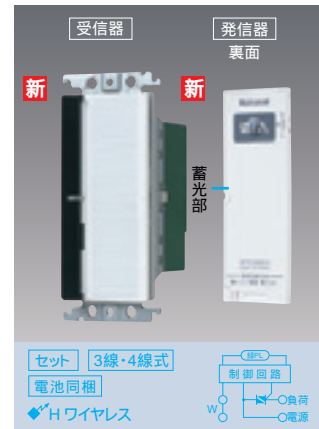

④WTC56319W 希望小売価格5,000円 税抜
とったらリモコン(入切用・3チャンネル形)
(ホワイト) 3A 100V AC
④WTC56319F(ベージュ)もあります。

適合プレート
ラウンド ④WTC7101W 希望小売価格110円 税抜
スイッチプレート・1連用(ホワイト)
④WTC7101F(ベージュ)もあります。

スクエア ④WT8101W 希望小売価格110円 税抜 (ホワイト)
④WT8101F(ベージュ)もあります。

品番	希望小売価格	税抜
セット	④WTC56319W ④WTC56319F	5,000円
受信器	④WTC56315WK ④WTC56315FK	3,300円
発信器	④WTC56919W ④WTC56919F	1,700円

受信器の表面が多少暖かく感じるがありますが、異常を示すものではありません。
WTC5631WK・FK、WTC5641WK・FK、WTC56315WK・FK、WTC5691WK・FK、WTC5693WK・FKは新商品発売時(2008年8月予定)生産終了とさせていただきます。

とったらリモコン(2線式) 2008年8月発売予定

2線式・調光用・遅れ消灯機能付 ON・OFF 調光用 遅れ消灯(60分固定)