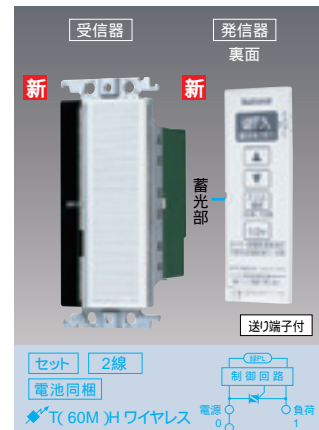

④WTC5661WK 希望小売価格9,300円 税抜
とったらリモコン(2線式 X 調光用・3チャンネル形)
(白熱灯用360W X ホワイト) AC100V 360W
④WTC5661FK(ベージュ)もあります。

適合プレート
ラウンド ④WTC7101W 希望小売価格110円 税抜
スイッチプレート・1連用(ホワイト)
④WTC7101F(ベージュ)もあります。

スクエア ④WT8101W 希望小売価格110円 税抜 (ホワイト)
④WT8101F(ベージュ)もあります。

品番	希望小売価格	税抜
セット	④WTC5661WK ④WTC5661FK	9,300円
受信器	④WTC56615WK ④WTC56615FK	7,200円
発信器	④WTC5692WK ④WTC5692FK	2,100円

負荷接続灯数 白熱灯 40W ~ 360Wまで
WTC5661W・F、WTC56615W・F、WTC5692Fは新商品発売時(2008年8月予定)生産終了とさせていただきます。