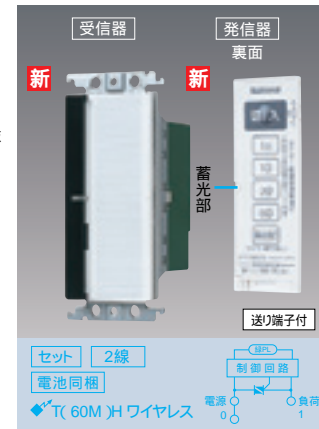

2線式・遅れ消灯機能付 ON・OFF 遅れ消灯

④WTC56519W 希望小売価格6,600円 税抜
とったらリモコン(2線式)
(入切用・3チャンネル形 X 遅れ消灯機能付)
(ホワイト) 3A 100V AC
④WTC56519F(ベージュ)もあります。

適合プレート
ラウンド ④WTC7101W 希望小売価格110円 税抜
スイッチプレート・1連用(ホワイト)
④WTC7101F(ベージュ)もあります。

スクエア ④WT8101W 希望小売価格110円 税抜 (ホワイト)
④WT8101F(ベージュ)もあります。

品番	希望小売価格	税抜
セット	④WTC56519W ④WTC56519F	6,600円
受信器	④WTC562159W ④WTC562159F	4,100円
発信器	④WTC56939W ④WTC56939F	2,500円

受信器の表面が多少暖かく感じるがありますが、異常を示すものではありません。
WTC5651WK・FK、WTC56515WK・FK、WTC5693WK・FKは新商品発売時(2008年8月予定)生産終了とさせていただきます。