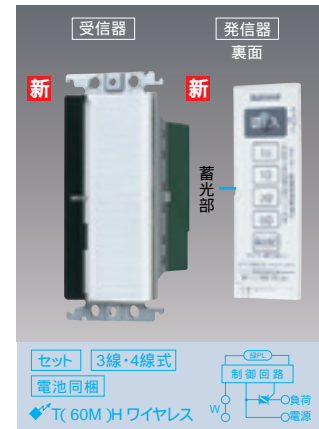

3線式・遅れ消灯機能付 ON・OFF 遅れ消灯

④WTC56419W 希望小売価格5,800円 税抜
とったらリモコン(入切用・3チャンネル形)
(遅れ消灯機能付 X ホワイト) 3A 100V AC
④WTC56419F(ベージュ)

適合プレート
ラウンド ④WTC7101W 希望小売価格110円 税抜
スイッチプレート・1連用(ホワイト)
④WTC7101F(ベージュ)もあります。

スクエア ④WT8101W 希望小売価格110円 税抜 (ホワイト)
④WT8101F(ベージュ)もあります。

品番	希望小売価格	税抜
セット	④WTC56419W ④WTC56419F	5,800円
受信器	④WTC56315WK ④WTC56315FK	3,300円
発信器	④WTC56939W ④WTC56939F	2,500円

受信器の表面が多少暖かく感じるがありますが、異常を示すものではありません。
WTC5641WK・FK、WTC56315WK・FK、WTC5693WK・FKは新商品発売時(2008年8月予定)生産終了とさせていただきます。

とったらリモコン受信器に留守番タイマ機能付発信器(別売)を組み合わせると、照明の自動ON・OFFで留守時に在宅を装え(居る振り)、簡易防犯に役立ちます。

留守番タイマ機能付発信器
④WH7216WK
希望小売価格5,500円 税抜
留守番タイマ機能付
とったらリモコン発信器
(入切用・2チャンネル形 X ホワイト)

④WH7216WK
希望小売価格5,500円 税抜
留守番タイマ機能付
とったらリモコン発信器
(入切用・2チャンネル形 X ホワイト)

車上ホルダー付
ストラップ付

留守番タイマ機能
(設定範囲 00:00 ~ 23:00の1時間単位)
旅行などで長期不在時に照明自動点灯・消灯で在宅を装います。(簡易防犯におすすめ)

設定した時刻に、自動点灯と自動消灯させることができます。(設定範囲 00:00 ~ 23:59の1分単位)
例えば、起床時間に自動点灯させると爽やかなお目覚めを促します。(目覚まし点灯)

留守番タイマ機能解除するまで、毎日設定した時刻の±30分の間ON/OFFします。

タイマ機能 定使用し自動点灯・消灯させる場合は、発信器を置く場所で、照明がON/OFFすることを必ず確認してください。
この商品は侵入や盗難等を阻止するものではありません。万一被害に遭っても一切責任を負いませんのでご了承ください。

おやすみ タイマ機能
設定時間後に自動消灯。(1・10・30・60・90・120分より選択)
うとうと睡眠しそうな時もタイマセットで消し忘れ防止

自動切 自動入
設定した時刻に、自動点灯と自動消灯させることができます。(設定範囲 00:00 ~ 23:59の1分単位)
例えば、起床時間に自動点灯させると爽やかなお目覚めを促します。(目覚まし点灯)

調光機能
白熱灯調光タイプと組み合わせることで明るさを調整

とったらリモコン(調光用)使用上の注意

単独取付の場合	接続取付の場合
40 ~ 360W	40 ~ 300W 1台あたり

(ご注意)
・受信器からは調光できません。
・受信器の表面が熱く感じるがありますが、異常を示すものではありません。
・受信器の使用で、若干なり音を生ずることがありますが、異常を示すものではありません。
・蛍光灯には使用できません。
・調光内蔵チャンネルには使用できません。
・ダウンランスを使用する器具には使えません。
・遅れ消灯動作中に停電した場合は点灯時間が長くなる場合があります。