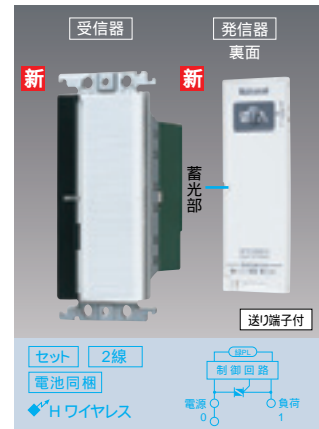

とったらリモコン(セット品)/おすすめ部位一覧

おすすめ部位	タイプ	セット品番		適合負荷				機能・仕様				掲載頁		
		受信器	発信器	白熱灯	蛍光灯 インバータ付	LED 照明	換気扇	ON・OFF	3路・4路 配線対応	調光用 (白熱灯)	多箇所 調光用		遅れ消灯	
各居室	ON・OFFタイプ	2線式	新	新	④WTC56219W 希望小売価格 5,800円 税抜 3A 100V AC ④WTC56219F (ベージュ)もあります。	-	-	-	-	-	-	-	47頁	
			新	新	④WTC56519W 希望小売価格 6,600円 税抜 3A 100V AC ④WTC56519F (ベージュ)もあります。	-	-	-	-	-	-	-	47頁	
		3線式	新	新	④WTC56319W 希望小売価格 5,000円 税抜 3A 100V AC ④WTC56319F (ベージュ)もあります。	-	-	-	1W~150W	-	-	-	-	47頁
			新	新	④WTC56419W 希望小売価格 5,800円 税抜 3A 100V AC ④WTC56419F (ベージュ)もあります。	-	-	-	1W~150W	-	-	-	-	47頁
	白熱灯調光タイプ	2線式	新	新	④WTC5661WK 希望小売価格 9,300円 税抜 (白熱灯用360W) AC100V 360W ④WTC5661FK (ベージュ)もあります。	-	-	-	-	-	-	-	(60分固定)	47頁
リビング・ダイニング	ON・OFFタイプ	2線式、3路・4路配線対応形	新	新	④WTC56212W 希望小売価格 6,900円 税抜 3A 100V AC	-	-	-	-	-	-	-	48頁	
			新	新	④WTC56512W 希望小売価格 7,700円 税抜 3A 100V AC	-	-	-	-	-	-	-	48頁	
	白熱灯調光タイプ	多箇所調光形	新	新	④WTC56612W 希望小売価格 10,400円 税抜 AC100V 360W	-	-	-	-	-	-	-	(60分固定)	48頁
			新	新	④WTC56616W 希望小売価格 15,400円 税抜 (白熱灯用600W) AC100V 600W	-	-	-	-	-	-	-	(60分固定)	49頁
			新	新	④WTC56616W 希望小売価格 15,400円 税抜 (白熱灯用600W) AC100V 600W	-	-	-	-	-	-	-	(60分固定)	49頁

1 コスモシリーズワイド21配線器具

1 コスモシリーズワイド21配線器具

とったらリモコン(2線式)(3線式)

とったらリモコン(2線式) 2008年8月発売予定

2線式 ON・OFF

④WTC56219W 希望小売価格5,800円 税抜
とったらリモコン(2線式)
(入切用・3チャンネル形 X ホワイト) 3A 100V AC
④WTC56219F(ベージュ)もあります。

適合プレート
ラウンド ④WTC7101W 希望小売価格110円 税抜
スイッチプレート・1連用(ホワイト)
④WTC7101F(ベージュ)もあります。

スクエア ④WT8101W 希望小売価格110円 税抜 (ホワイト)
④WT8101F(ベージュ)もあります。

品番	希望小売価格	税抜
セット	④WTC56219W ④WTC56219F	5,800円
受信器	④WTC562159W ④WTC562159F	4,100円
発信器	④WTC56919W ④WTC56919F	1,700円

受信器の表面が多少暖かく感じるがありますが、異常を示すものではありません。
WTC5621WK・FK、WTC5651WK・FK、WTC56215WK・FK、WTC5691WK・FK、WTC5693WK・FKは新商品発売時(2008年8月予定)生産終了とさせていただきます。

とったらリモコン(3線式) 2008年8月発売予定

3線式 ON・OFF