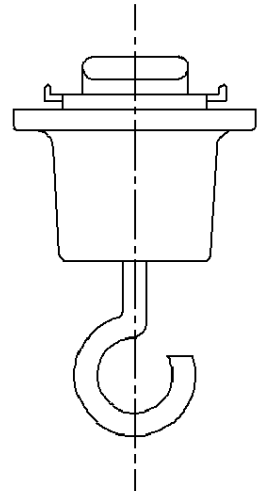

⚠ 注意：商品には寿命があります。詳細はCLX2021RAをご参照ください

⚠ 安全に関するご注意

・100V配線ダクト取付け専用器具です。傾斜天井には取付けないでください。指定外取付けは落下の原因となります。

		5				品番	吊りフック
		4				DH8543B	
器具質量	13g	3					
特記事項	吊り下げ荷重50N(5kgf))まで	2	ヒートン	SWRM(φ3)		山中	永島
		1	本体	ナイロン66	ブラック		
		部番	部品名	材質・素材厚	備考	松下電工株式会社	

単位：mm 第三角法 (JIS A-4)

DH8543B-K2