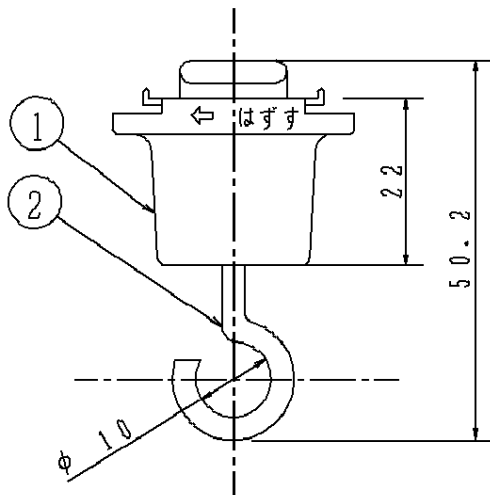

⚠ 注意：商品には寿命があります。詳細はCLX2021RAをご参照ください

⚠ 安全に関するご注意

・100V配線ダクト取付け専用器具です。傾斜天井には取付けないでください。指定外取付けは落下の原因となります。

		5				品番	吊りフック
		4				DH8543B	
器具質量	13g	3					
特記事項	吊り下げ荷重50N(5kgf))まで	2	ヒートン	SWRM(φ3)		山中	永島
		1	本体	ナイロン66	ブラック		
		部番	部品名	材質・素材厚	備考	松下電工株式会社	

単位：mm 第三角法 (JIS A-4)

DH8543B-K2