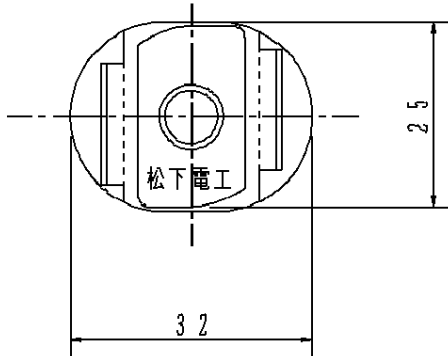

⚠ 注意：商品には寿命があります。詳細はCLX2021RAをご参照ください

⚠ 安全に関するご注意

・100V配線ダクト取付け専用器具です。傾斜天井には取付けないでください。指定外取付けは落下の原因となります。

		5				品番	吊りフック
		4				DH8543B	
器具質量	13g	3					
特記事項	吊り下げ荷重50N(5kgf))まで	2	ヒートン	SWRM(φ3)		山中	永島
		1	本体	ナイロン66	ブラック		
		部番	部品名	材質・素材厚	備考	松下電工株式会社	

単位：mm 第三角法 (JIS A-4)

DH8543B-K2