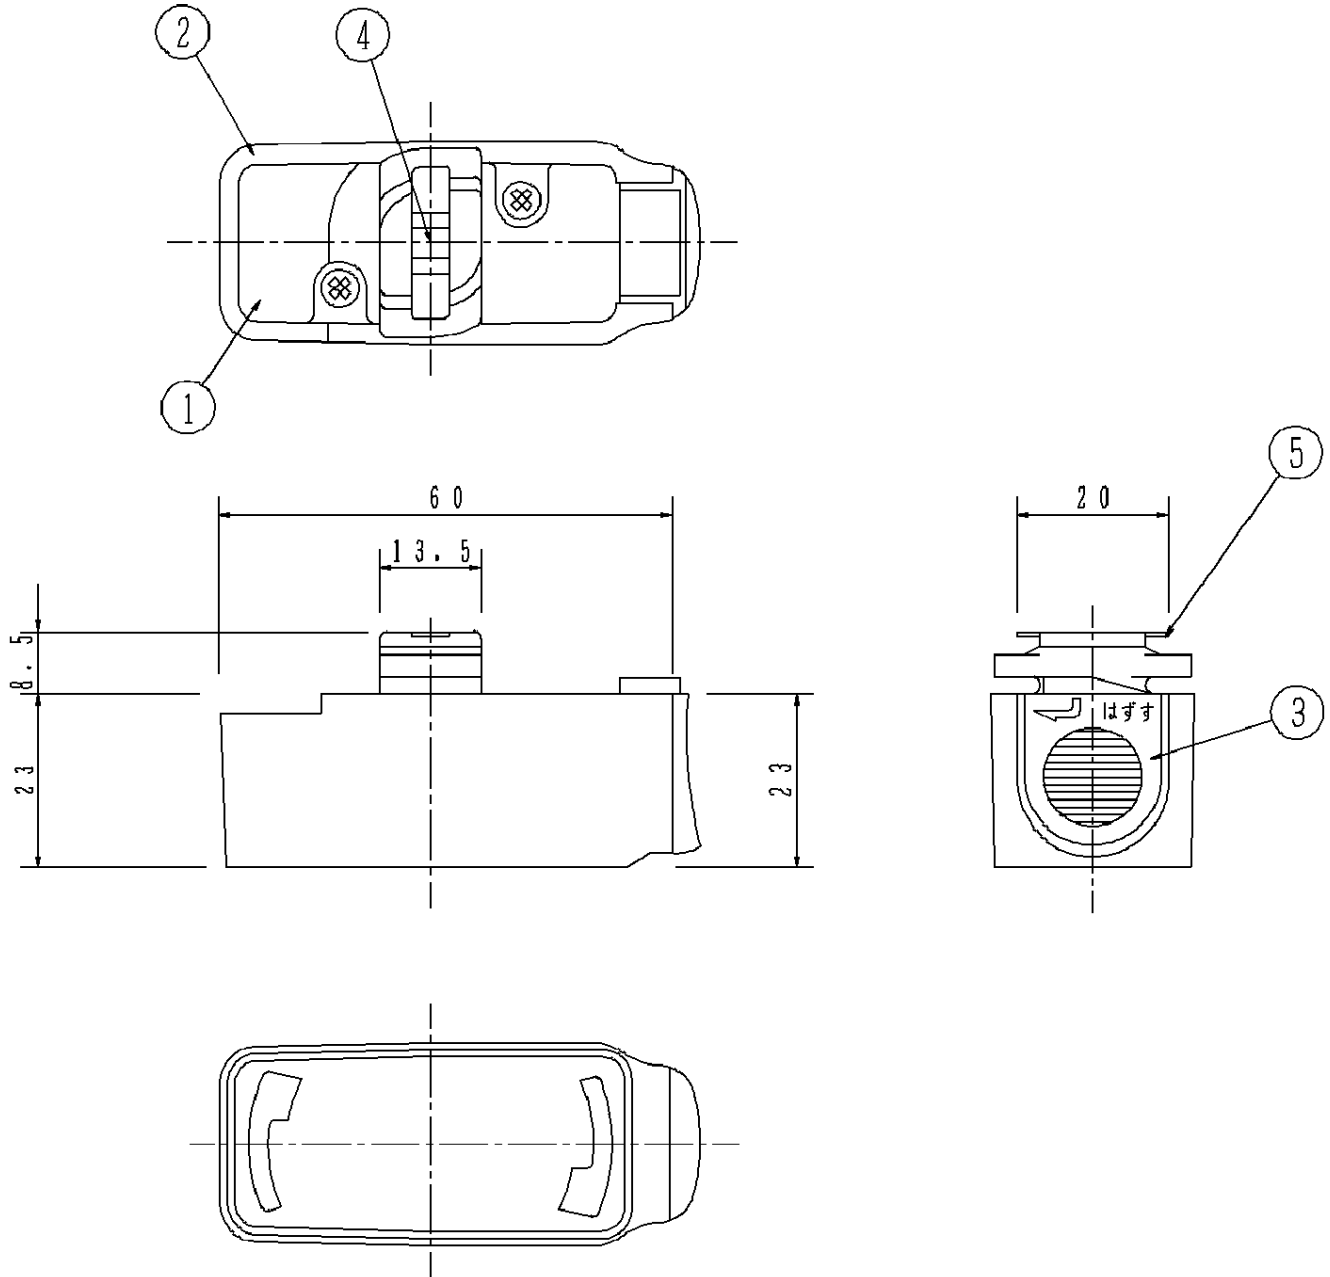

⚠ 注意：商品には寿命があります。詳細はCLX2021RAをご参照ください。

⚠ 安全に関するご注意

- ・一般屋内用器具です。屋外や水気、湿気のある所では使用しないでください。絶縁不良による感電の原因となります。
- ・100V配線ダクト取付け専用器具です。傾斜天井には取付けしないでください。指定外取付けは落下の原因となります。

		5	栓 刃	バネ用リン青銅		品番	引掛シーリング
		4	セパレータ	ユリヤ		DH8542B	
器具質量	40g	3	ハンドル	A B S	ブラック		
特記事項		2	カバ -	ユリヤ	ブラック	松原	川端
定格	125V6A	1	ボディ	ポリカーボネート	ブラック		
吊り下げ荷重	50N (5kgf) まで	部番	部品名	材質・素材厚	備考	松下電工株式会社	

単位：mm 第三角法 (JIS A-4)

DH8542B-K