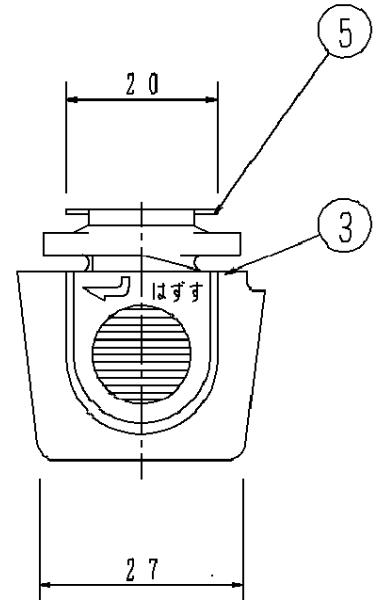

⚠ 注意：商品には寿命があります。詳細はCLX2021RAをご参照ください

⚠ 安全に関するご注意

- ・一般屋内用器具です。屋外や水気、湿気のある所では使用しないでください。絶縁不良による感電の原因となります。
- ・100V配線ダクト取付け専用器具です。傾斜天井には取付けないでください。指定外取付けは落下の原因となります。

器具質量	60 g	5	栓 刃	バネ用リン青銅		品番 抜け止め コンセントプラグ DH8530
		4	セパレータ	ユリヤ		
特記事項 定格125V15A		3	ハンドル	A B S	ブラック	山 中 永 島
		2	カバ ー	ユリヤ	ブラック	
		1	ボ デ ィ	ナイロン6	ガラス繊維入	
		部番	部 品 名	材質・素材厚	備 考	松下電工株式会社

単位：mm 第三角法 (JIS A-4)

DH8530-K2