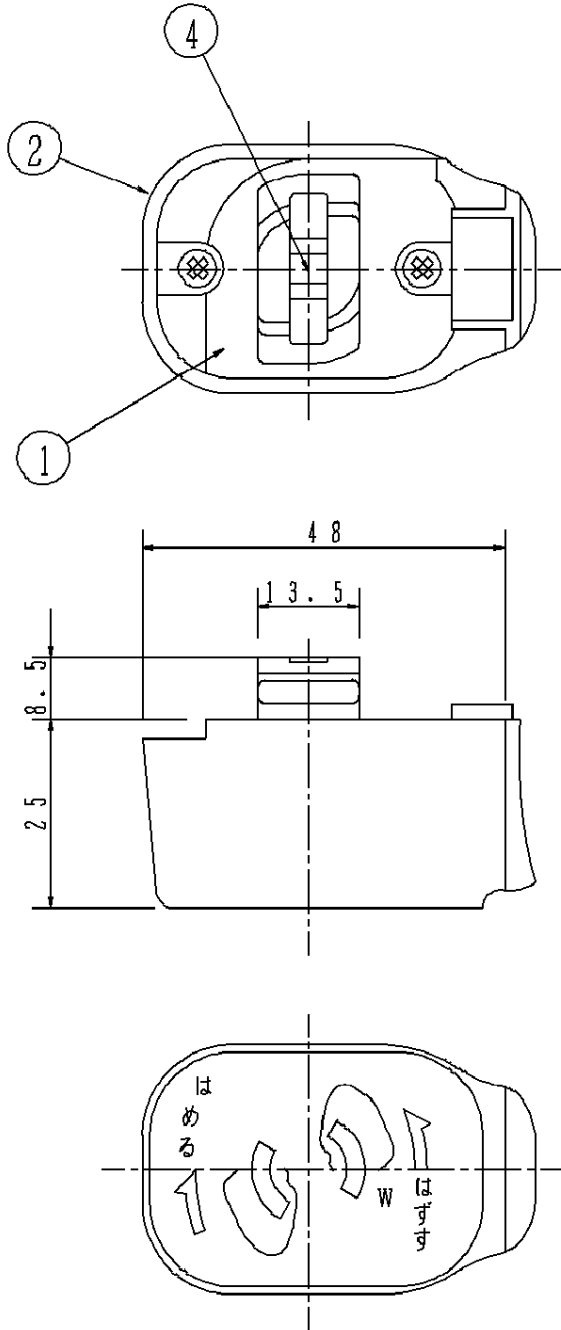

⚠ 注意：商品には寿命があります。詳細はCLX2021RAをご参照ください

⚠ 安全に関するご注意

- ・一般屋内用器具です。屋外や水気、湿気のある所では使用しないでください。絶縁不良による感電の原因となります。
- ・100V配線ダクト取付け専用器具です。傾斜天井には取付けないでください。指定外取付けは落下の原因となります。

器具質量	60 g	5	栓 刃	バネ用リン青銅		品番 抜け止め コンセントプラグ DH8530
		4	セパレータ	ユリヤ		
特記事項 定格125V15A		3	ハンドル	A B S	ブラック	山 中 永 島
		2	カバ ー	ユリヤ	ブラック	
		1	ボ デ ィ	ナイロン6	ガラス繊維入	
		部番	部 品 名	材質・素材厚	備 考	松下電工株式会社

単位：mm 第三角法 (JIS A-4)

DH8530-K2