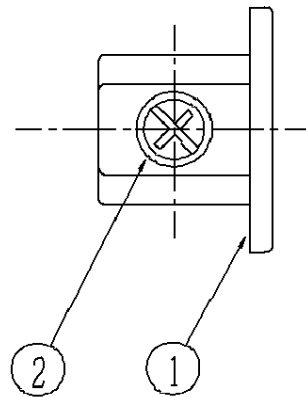

⚠ 安全に関するご注意

- ・一般屋内用器具です。屋外や水気、湿気のある所では使用しないでください。絶縁不良による感電の原因となります。
- ・天井面取付け専用器具です。傾斜天井には取付けしないでください。指定外取付けは落下の原因となります。

					品番	エンドキャップ
					DH0242	
器具質量	5.3g					
特記事項		2	セットネジ	S18C		山中 永島
		1	本体	ABS	ブラック	
		部番	部品名	材質・素材厚	備考	松下電工株式会社

単位：mm 第三角法 (JIS A-4)

DH0242-K2