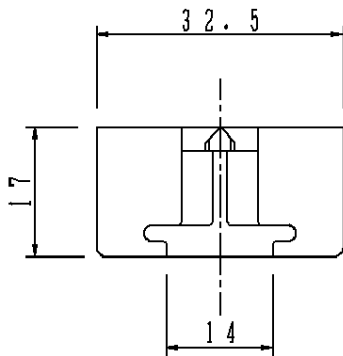

⚠ 安全に関するご注意

- ・一般屋内用器具です。屋外や水気、湿気のある所では使用しないでください。絶縁不良による感電の原因となります。
- ・天井面取付け専用器具です。傾斜天井には取付けしないでください。指定外取付けは落下の原因となります。

					品番	エンドキャップ
					DH0242	
器具質量	5.3g					
特記事項		2	セットネジ	S18C		山中 永島
		1	本体	ABS	ブラック	
		部番	部品名	材質・素材厚	備考	松下電工株式会社

単位：mm 第三角法 (JIS A-4)

DH0242-K2