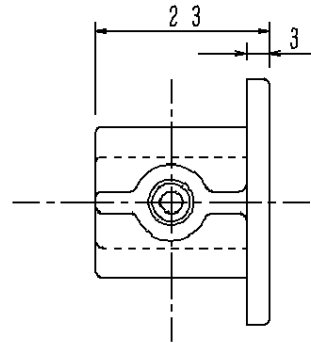

⚠ 安全に関するご注意

- ・一般屋内用器具です。屋外や水気、湿気のある所では使用しないでください。絶縁不良による感電の原因となります。
- ・天井面取付け専用器具です。傾斜天井には取付けしないでください。指定外取付けは落下の原因となります。

					品番	エンドキャップ
					DH0242	
器具質量	5.3g					
特記事項		2	セットネジ	S18C		山中 永島
		1	本体	ABS	ブラック	
		部番	部品名	材質・素材厚	備考	松下電工株式会社

単位：mm 第三角法 (JIS A-4)

DH0242-K2