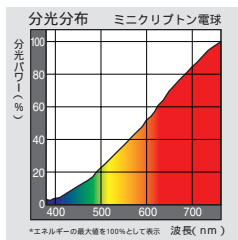

注) 専用器具でご使用ください。