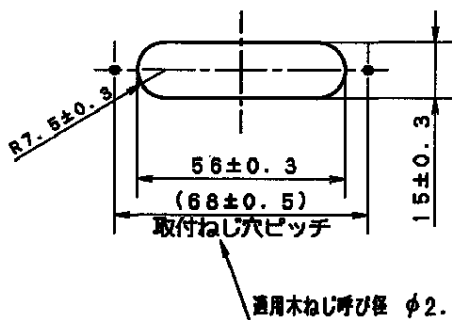

取付穴寸法 (S=2:1)

- ① 取付板が木板に場合下図形状が便利です。 ② 取付板が金属板、成形板の場合は①又は下図形状でも可。

商品仕様図			
5	コード押え	ナイロン	乳白
4	端子カバー	ポリプロピレン	グリーン
3	プレート	ABS樹脂	ホワイト
2	カバー	ユリア	ホワイト
1	ボディ	ユリア	ホワイト
品番	WF2050W		改 1
品名	家具用コンセント (白)		
番号	構成要素	材料	色彩
パナソニック電気株式会社			