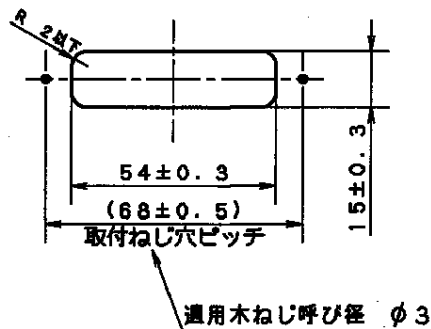

取付穴寸法 (S=2:1)

- ① 取付板が木板に場合下図形状が便利です。 ② 取付板が金属板、成形板の場合は①又は下図形状でも可。

商品仕様図			
5	コード押え	ナイロン	乳白
4	端子カバー	ポリプロピレン	グリーン
3	プレート	ABS樹脂	ホワイト
2	カバー	ユリア	ホワイト
1	ボディ	ユリア	ホワイト
品番	WF2050W		改 1
品名	家具用コンセント (白)		
番号	構成要素	材料	色彩
パナソニック電気株式会社			