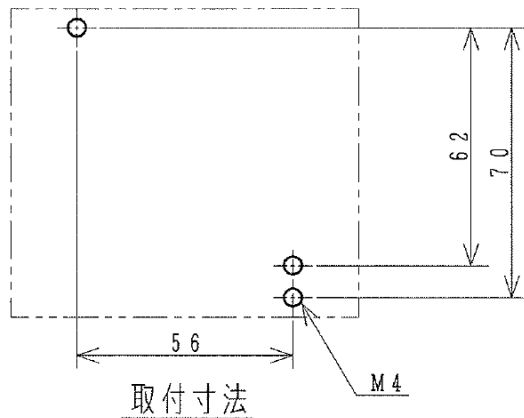

コンパクト21主幹専用

漏電ブレーカ J型

J-ELB 30AF(N)

商 品 図 面

No. 1

全 2

1. 品番・定格

極数 素子数	品番	定格電圧	定格電流	定格 感度電流	定格 不動作電流	定格 遮断容量
3P2E	BJJ 3303257N	AC100/200V	30 A	30mA	15mA	2500A
	BJJ 3253257N		25 A			
	BJJ 3203257N		20 A			

		様	制定日	2008年 4月 1日						
△	2008/10/01 ブランド変更のため		部長		課長		検印		作成	
△										
△										
△										
			パナソニック電工株式会社							

※ブランドが混在することがありますが品質性能上の差はございません

コンパクト21主幹専用

漏電ブレーカ J型

J-ELB 30AF(N)

No. 2

商 品 図 面

全 2

2. 図面

パナソニック電工株式会社