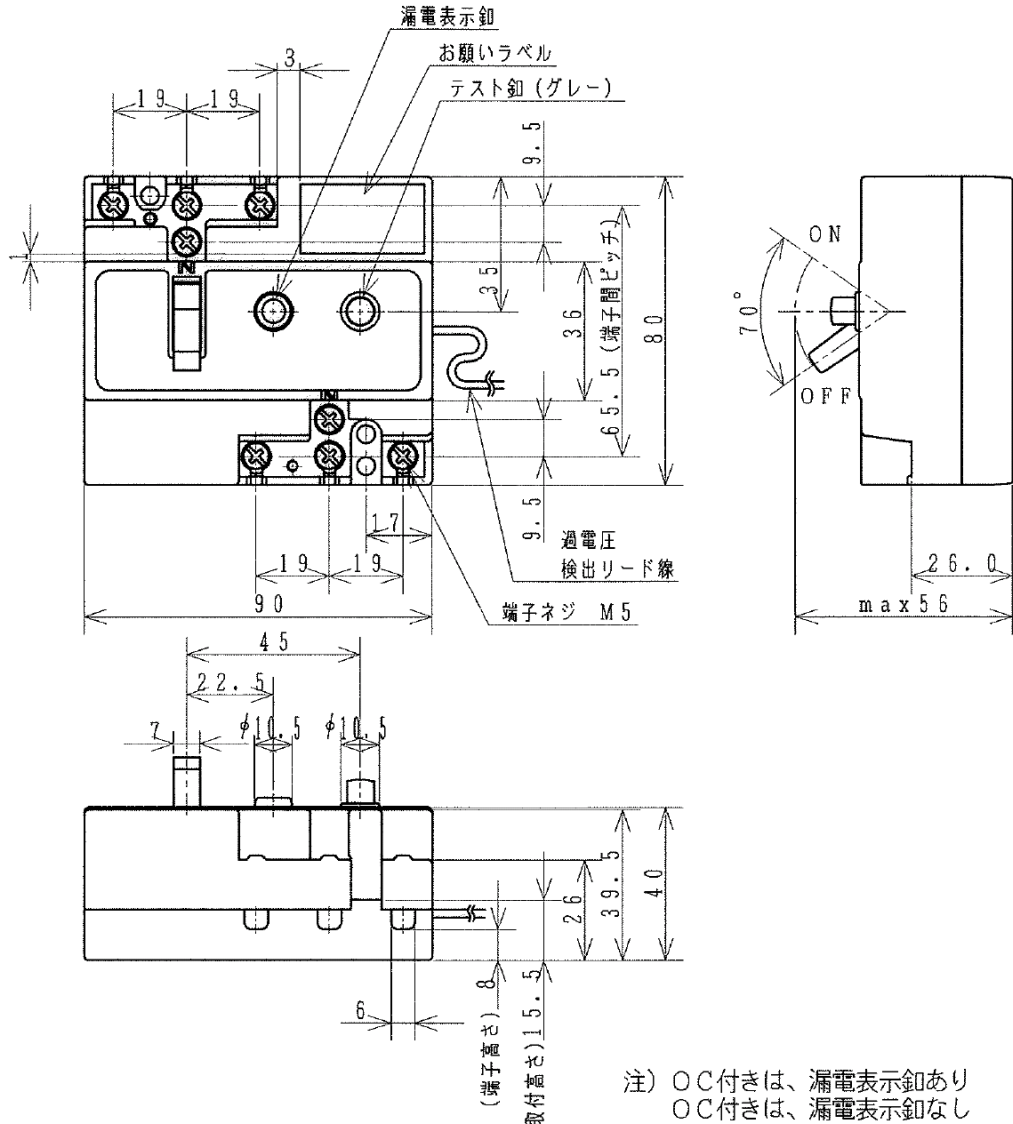

コンパクト21主幹専用

漏電ブレーカ J型

J-ELB 30AF(N)

商 品 図 面

No. 1

全 2

1. 品番・定格

極数 素子数	品番	定格電圧	定格電流	定格 感度電流	定格 不動作電流	定格 遮断容量
3P2E	BJJ 3303257N	AC100/200V	30 A	30mA	15mA	2500A
	BJJ 3253257N		25 A			
	BJJ 3203257N		20 A			

		様	制定日	2008年 4月 1日						
△	2008/10/01 ブランド変更のため		部長		課長		検印		作成	
△										
△										
△										
			パナソニック電工株式会社							

※ブランドが混在することがありますが品質性能上の差はございません

コンパクト21主幹専用

漏電ブレーカ J型

J-ELB 30AF(N)

No. 2

商 品 図 面

全 2

2. 図面

パナソニック電工株式会社