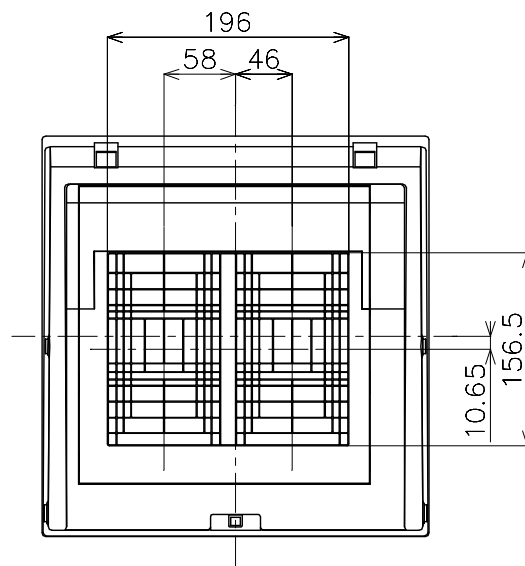

2-40×30ロックアウト 30×30ロックアウト

有効寸法 (タテ×ヨコ×フカサ)
 180×208×86 (A)
 76 (B)

カバー	特殊合成樹脂		カバー	マンセル10Y9/0.5	作成	尺度 free	品名	フリーボックス	図番	—
化粧カバー	特殊合成樹脂		化粧カバー	マンセル10Y9/0.5	△	検 図 設計	品番	BQE325W	タイプ	露出・半埋込 両用
ベース	特殊合成樹脂		ベース	マンセル10Y9/0.5	△		番	コスモパネル コンパクト21	面数	1
木板	t=12				△					

制定年月 0802(EB003)

単位: mm 第三角法 (JIS A-3)

松下電工株式会社