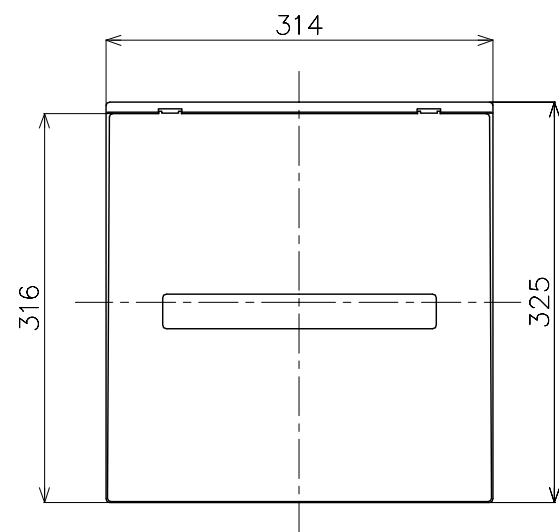

2-40×30ロックアウト 30×30ロックアウト

有効寸法 (タテ×ヨコ×フカサ)
 180×208×86 (A)
 76 (B)

カバー	特殊合成樹脂		カバー	マンセル10Y9/0.5	作成	尺度 free	品名	フリーボックス	図番	—
化粧カバー	特殊合成樹脂		化粧カバー	マンセル10Y9/0.5	△	検 図 設計	品番	BQE325W	タイプ	露出・半埋込 両用
ベース	特殊合成樹脂		ベース	マンセル10Y9/0.5	△		番	コスモパネル コンパクト21	面数	1
木板	t=12				△					

制定年月 0802(EB003)

単位: mm 第三角法 (JIS A-3)

松下電工株式会社