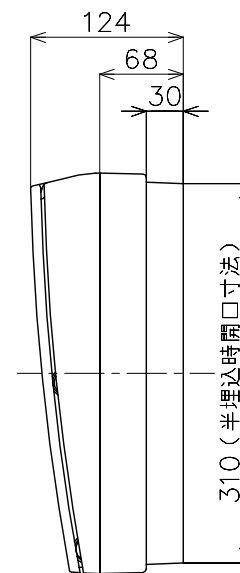

2-40×30ロックアウト 30×30ロックアウト

有効寸法 (タテ×ヨコ×フカサ)
 180×208×86 (A)
 76 (B)

カバー	特殊合成樹脂		カバー	マンセル10Y9/0.5	作成	尺度 free	品名	フリーボックス	図番	—
化粧カバー	特殊合成樹脂		化粧カバー	マンセル10Y9/0.5	△	検 図 設計	品番	BQE325W	タイプ	露出・半埋込 両用
ベース	特殊合成樹脂		ベース	マンセル10Y9/0.5	△		番	コスモパネル コンパクト21	面数	1
木板	t=12				△					

制定年月 0802(EB003)

単位: mm 第三角法 (JIS A-3)

松下電工株式会社