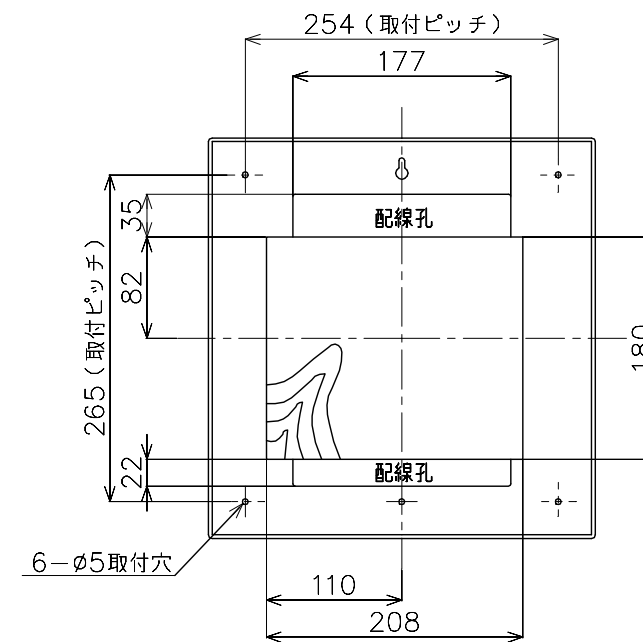

2-40×30ロックアウト 30×30ロックアウト

有効寸法 (タテ×ヨコ×フカサ)
 180×208×86 (A)
 76 (B)

カバー	特殊合成樹脂		カバー	マンセル10Y9/0.5	作成	尺度 free	品名	フリーボックス	図番	—
化粧カバー	特殊合成樹脂		化粧カバー	マンセル10Y9/0.5	△	検 図 設計	品番	BQE325W	タイプ	露出・半埋込 両用
ベース	特殊合成樹脂		ベース	マンセル10Y9/0.5	△		番	コスモパネル コンパクト21	面数	1
木板	t=12				△					

制定年月 0802(EB003)

単位: mm 第三角法 (JIS A-3)

松下電工株式会社