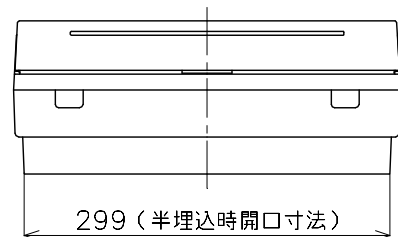

2-40×30ロックアウト 30×30ロックアウト

有効寸法 (タテ×ヨコ×フカサ)
 180×208×86 (A)
 76 (B)

カバー	特殊合成樹脂		カバー	マンセル10Y9/0.5	作成	尺度 free	品名	フリーボックス	図番	—
化粧カバー	特殊合成樹脂		化粧カバー	マンセル10Y9/0.5	△	検 図 設計	品番	BQE325W	タイプ	露出・半埋込 両用
ベース	特殊合成樹脂		ベース	マンセル10Y9/0.5	△		番	コスモパネル コンパクト21	面数	1
木板	t=12				△					