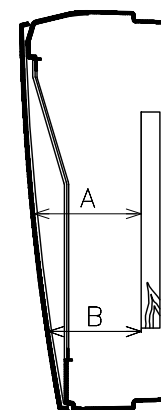

2-40×30ロックアウト 30×30ロックアウト

有効寸法 (タテ×ヨコ×フカサ)
 180×208×86 (A)
 76 (B)

カバー	特殊合成樹脂		カバー	マンセル10Y9/0.5	作成	尺度 free	品名	フリーボックス	図番	—
化粧カバー	特殊合成樹脂		化粧カバー	マンセル10Y9/0.5	△	検 図 設計	品番	BQE325W	タイプ	露出・半埋込 両用
ベース	特殊合成樹脂		ベース	マンセル10Y9/0.5	△		番	コスモパネル コンパクト21	面数	1
木板	t=12				△					