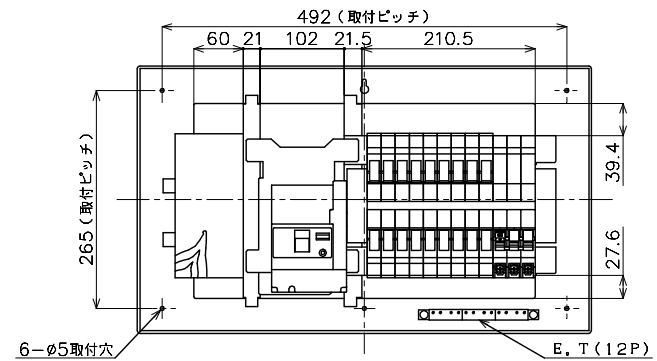

※グラウンドが混在することがあります。品質性能上の差はございません。

1φ3Wリミッタースペース付  
※リミッター電線は  
商品に同梱しています。

M) 漏電ブレーカABF型3P3E 60A (O, C付) 30mA 単3中性線欠相保護付  
B) SH2P1E20A × 14 (100V)  
SH2P2E20A × 4 (100V) 3Cスペース  
連系用) サーキットブレーカSH-50G型3P3E 20A : BSH3203G

カバー	特殊合成樹脂		カバー	マンセル10Y9/0.5	作成	尺度 free	品名	各戸分電盤	図番	
化粧カバー	特殊合成樹脂		化粧カバー	マンセル10Y9/0.5	△	検 図 設計	品番	BQE36183G	露出・半埋込 両用	面数
ベース	特殊合成樹脂		ベース	マンセル10Y9/0.5	△		品番	コスモパネル コンパクト21		
バー	CUP				△					パナソニック 電工株式会社