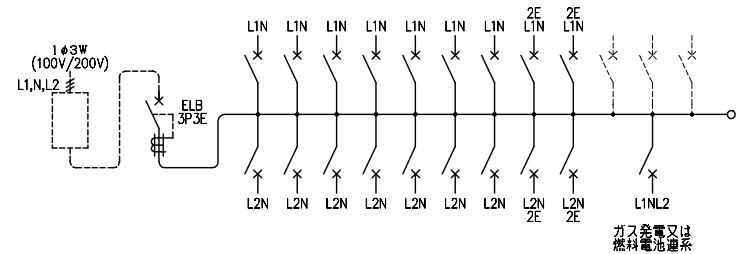

※グラウンドが混在することがあります。品質性能上の差はございません。

1φ3Wリミッタースペース付  
※リミッター電線は  
商品に同梱しています。

M) 漏電ブレーカABF型3P3E 60A (O, C付) 30mA 単3中性線欠相保護付  
B) SH2P1E20A × 14 (100V)  
SH2P2E20A × 4 (100V) 3Cスペース  
連系用) サーキットブレーカSH-50G型3P3E 20A : BSH3203G

カバー	特殊合成樹脂		カバー	マンセル10Y9/0.5	作成	尺度 free	品名	各戸分電盤	図番	
化粧カバー	特殊合成樹脂		化粧カバー	マンセル10Y9/0.5	△	検 図 設計	品番	BQE36183G	露出・半埋込 両用	面数
ベース	特殊合成樹脂		ベース	マンセル10Y9/0.5	△		品番	コスモパネル コンパクト21		
バー	CUP				△					パナソニック 電工株式会社