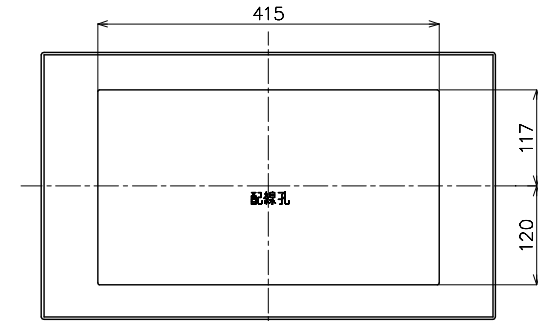

※グラウンドが混在することがあります。品質性能上の差はございません。

1φ3Wリミッタースペース付  
※リミッター電線は  
商品に同梱しています。

M) 漏電ブレーカABF型3P3E 60A (O, C付) 30mA 単3中性線欠相保護付  
B) SH2P1E20A × 14 (100V)  
SH2P2E20A × 4 (100V) 3Cスペース  
連系用) サーキットブレーカSH-50G型3P3E 20A : BSH3203G

カバー	特殊合成樹脂		カバー	マンセル10Y9/0.5	作成	尺度 free	品名	各戸分電盤	図番	
化粧カバー	特殊合成樹脂		化粧カバー	マンセル10Y9/0.5	△	検 図 設計	品番	BQE36183G	露出・半埋込 両用	面数
ベース	特殊合成樹脂		ベース	マンセル10Y9/0.5	△		品番	コスモパネル コンパクト21		
バー	CUP				△					パナソニック 電工株式会社