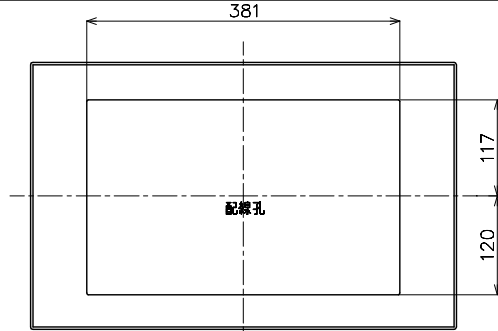

※ブランドが混在することがありますが品質性能上の差はございません。

1φ3Wリミッタスペース付  
※リミッター電線は  
商品に同梱しています。

M) 漏電ブレーカABF型3P3E 50A (O.C付) 30mA 単3中性線欠相保護付  
B) SH2P1E20A × 10 (100V)  
SH2P2E20A × 4 (100V) 3Cスペース  
連系用) サークットブレーカSH-50G型3P3E 20A : BSH3203G

カバー	特殊合成樹脂		カバー	マンセル10Y9/0.5	作成	尺度	free	品	各戸分電盤	図	番
化粧カバー	特殊合成樹脂		化粧カバー	マンセル10Y9/0.5	△	検	図	設計			
ベース	特殊合成樹脂		ベース	マンセル10Y9/0.5	△			品	BQE35143G	露出・半埋込 両用	面 数
バー	CUP				△			番	コスモパネル コンパクト21		

パナソニック 電工株式会社