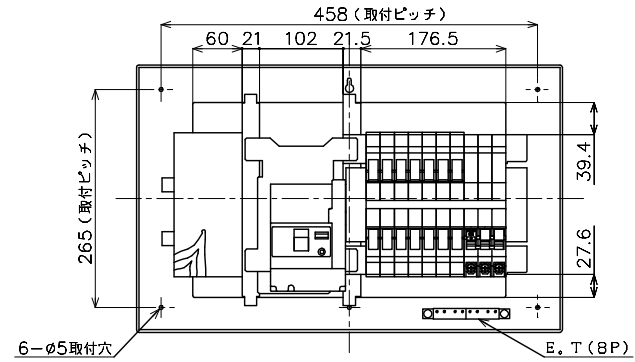

※ブランドが混在することがありますが品質性能上の差はございません。

1φ3Wリミッタスペース付  
※リミッター電線は  
商品に同梱しています。

M) 漏電ブレーカABF型3P3E 50A (O.C付) 30mA 単3中性線欠相保護付  
B) SH2P1E20A × 10 (100V)  
SH2P2E20A × 4 (100V) 3Cスペース  
連系用) サークットブレーカSH-50G型3P3E 20A : BSH3203G

カバー	特殊合成樹脂		カバー	マンセル10Y9/0.5	作成	尺度	free	品	各戸分電盤	図	番
化粧カバー	特殊合成樹脂		化粧カバー	マンセル10Y9/0.5	△	検	図	設計			
ベース	特殊合成樹脂		ベース	マンセル10Y9/0.5	△			品	BQE35143G	露出・半埋込 両用	面 数
バー	CUP				△			番	コスモパネル コンパクト21		

パナソニック 電工株式会社