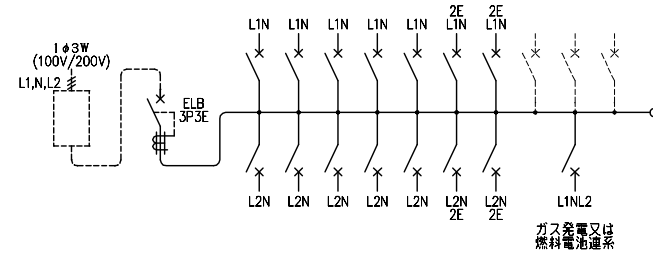

※ブランドが混在することがありますが品質性能上の差はございません。

1φ3Wリミッタスペース付  
※リミッター電線は  
商品に同梱しています。

M) 漏電ブレーカABF型3P3E 50A (O.C付) 30mA 単3中性線欠相保護付  
B) SH2P1E20A × 10 (100V)  
SH2P2E20A × 4 (100V) 3Cスペース  
連系用) サークットブレーカSH-50G型3P3E 20A : BSH3203G

カバー	特殊合成樹脂		カバー	マンセル10Y9/0.5	作成	尺度	free	品	各戸分電盤	図	番
化粧カバー	特殊合成樹脂		化粧カバー	マンセル10Y9/0.5	△	検	図	設計			
ベース	特殊合成樹脂		ベース	マンセル10Y9/0.5	△			品	BQE35143G	露出・半埋込 両用	面 数
バー	CUP				△			番	コスモパネル コンパクト21		

パナソニック 電工株式会社