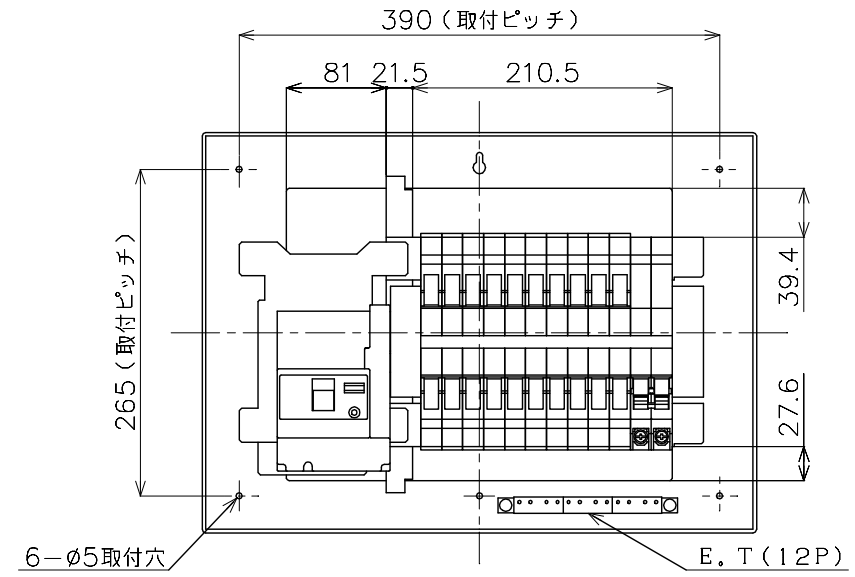

2-40×30ノックアウト 5-30×30ノックアウト

M) 漏電ブレーカABF型3P2E 60A (O.C付) 30mA 単3中性線欠相保護付
 B) SH2P1E20A × 13 (100V)
 SH2P2E20A × 6 (100V)
 SH2P2E30A × 1 (200V) 2Cスペース
 温水器用) SH2P2E40A: BSH2402

カバー	特殊合成樹脂		カバー	マンセル10Y9/0.5	作成	尺度	free	品名	各戸分電盤		図番	
化粧カバー	特殊合成樹脂		化粧カバー	マンセル10Y9/0.5	△	検	図	設計				
ベース	特殊合成樹脂		ベース	マンセル10Y9/0.5	△			品番	BQE86212B4	タイプ	露出・半埋込 両用	面数
カバー	CUP				△			番	コスモパネル コンパクト21			

制定年月 0712 (EB4001)

単位: mm

第三角法 (JIS A-3)

松下電工株式会社