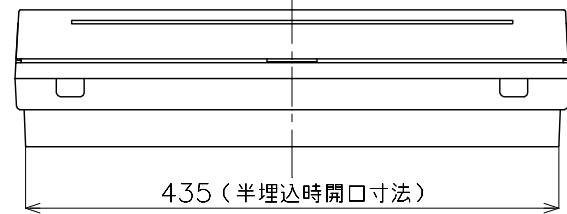

2-40×30ノックアウト 5-30×30ノックアウト

M) 漏電ブレーカABF型3P2E 60A (O.C付) 30mA 単3中性線欠相保護付
 B) SH2P1E20A × 13 (100V)
 SH2P2E20A × 6 (100V)
 SH2P2E30A × 1 (200V) 2Cスペース
 温水器用) SH2P2E40A: BSH2402

カバー	特殊合成樹脂		カバー	マンセル10Y9/0.5	作成	尺度	free	品名	各戸分電盤		図番	
化粧カバー	特殊合成樹脂		化粧カバー	マンセル10Y9/0.5	△	検	図	設計				
ベース	特殊合成樹脂		ベース	マンセル10Y9/0.5	△			品番	BQE86212B4	タイプ	露出・半埋込 両用	面数
カバー	CUP				△			番	コスモパネル コンパクト21			