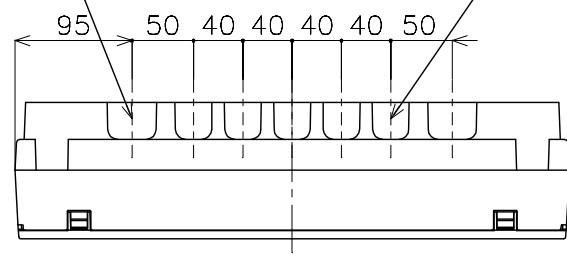

2-40×30ノックアウト 5-30×30ノックアウト

M) 漏電ブレーカABF型3P2E 60A (O.C付) 30mA 単3中性線欠相保護付
 B) SH2P1E20A × 13 (100V)
 SH2P2E20A × 6 (100V)
 SH2P2E30A × 1 (200V) 2Cスペース
 温水器用) SH2P2E40A: BSH2402

カバー	特殊合成樹脂		カバー	マンセル10Y9/0.5	作成	尺度	free	品名	各戸分電盤		図番	
化粧カバー	特殊合成樹脂		化粧カバー	マンセル10Y9/0.5	△	検	図	設計				
ベース	特殊合成樹脂		ベース	マンセル10Y9/0.5	△			品番	BQE86212B4	タイプ	露出・半埋込 両用	面数
カバー	CUP				△			番	コスモパネル コンパクト21			

制定年月 0712 (EB4001)

単位: mm

第三角法 (JIS A-3)

松下電工株式会社