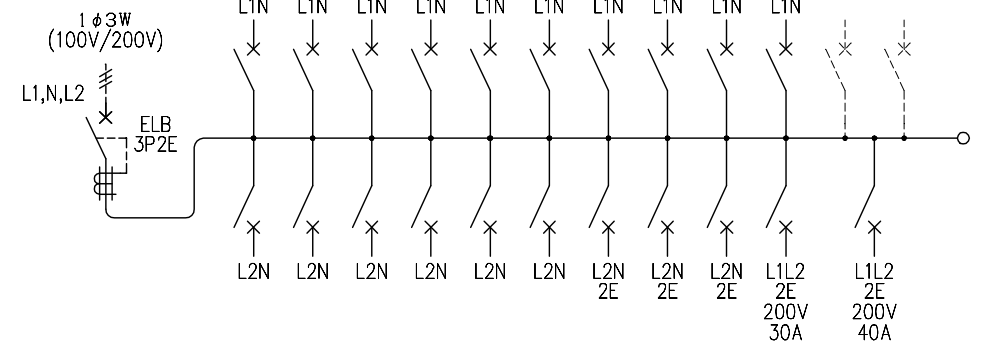

2-40×30ノックアウト 5-30×30ノックアウト

M) 漏電ブレーカABF型3P2E 60A (O.C付) 30mA 単3中性線欠相保護付
 B) SH2P1E20A × 13 (100V)
 SH2P2E20A × 6 (100V)
 SH2P2E30A × 1 (200V) 2Cスペース
 温水器用) SH2P2E40A: BSH2402

カバー	特殊合成樹脂		カバー	マンセル10Y9/0.5	作成	尺度	free	品名	各戸分電盤		図番	
化粧カバー	特殊合成樹脂		化粧カバー	マンセル10Y9/0.5	△	検	図	設計				
ベース	特殊合成樹脂		ベース	マンセル10Y9/0.5	△			品番	BQE86212B4	タイプ	露出・半埋込 両用	面数
カバー	CUP				△			番	コスモパネル コンパクト21			

制定年月 0712 (EB4001)

単位: mm

第三角法 (JIS A-3)

松下電工株式会社