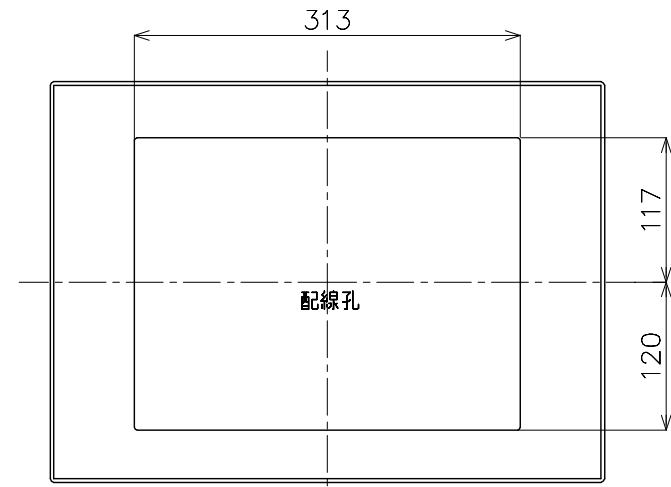

2-40×30ノックアウト 5-30×30ノックアウト

M) 漏電ブレーカABF型3P2E 60A (O.C付) 30mA 単3中性線欠相保護付
 B) SH2P1E20A × 13 (100V)
 SH2P2E20A × 6 (100V)
 SH2P2E30A × 1 (200V) 2Cスペース
 温水器用) SH2P2E40A: BSH2402

カバー	特殊合成樹脂		カバー	マンセル10Y9/0.5	作成	尺度	free	品名	各戸分電盤		図番	
化粧カバー	特殊合成樹脂		化粧カバー	マンセル10Y9/0.5	△	検	図	設計				
ベース	特殊合成樹脂		ベース	マンセル10Y9/0.5	△			品番	BQE86212B4	タイプ	露出・半埋込 両用	面数
カバー	CUP				△			番	コスモパネル コンパクト21			

制定年月 0712 (EB4001)

単位: mm

第三角法 (JIS A-3)

松下電工株式会社