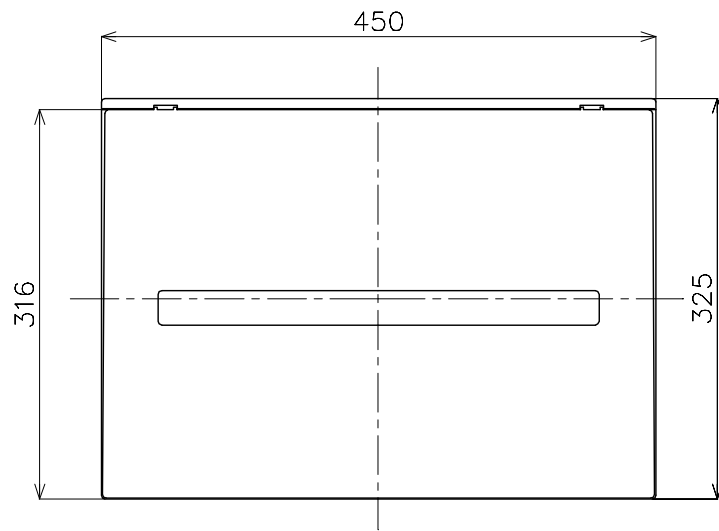

2-40×30ノックアウト 5-30×30ノックアウト

M) 漏電ブレーカABF型3P2E 60A (O.C付) 30mA 単3中性線欠相保護付
 B) SH2P1E20A × 13 (100V)
 SH2P2E20A × 6 (100V)
 SH2P2E30A × 1 (200V) 2Cスペース
 温水器用) SH2P2E40A: BSH2402

カバー	特殊合成樹脂		カバー	マンセル10Y9/0.5	作成	尺度	free	品名	各戸分電盤		図番	
化粧カバー	特殊合成樹脂		化粧カバー	マンセル10Y9/0.5	△	検	図	設計				
ベース	特殊合成樹脂		ベース	マンセル10Y9/0.5	△			品番	BQE86212B4	タイプ	露出・半埋込 両用	面数
カバー	CUP				△			番	コスモパネル コンパクト21			

制定年月 0712 (EB4001)

単位: mm

第三角法 (JIS A-3)

松下電工株式会社