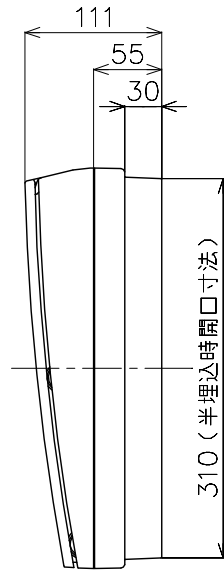

2-40×30ノックアウト 5-30×30ノックアウト

M) 漏電ブレーカABF型3P2E 60A (O.C付) 30mA 単3中性線欠相保護付
 B) SH2P1E20A × 13 (100V)
 SH2P2E20A × 6 (100V)
 SH2P2E30A × 1 (200V) 2Cスペース
 温水器用) SH2P2E40A: BSH2402

カバー	特殊合成樹脂		カバー	マンセル10Y9/0.5	作成	尺度	free	品名	各戸分電盤		図番	
化粧カバー	特殊合成樹脂		化粧カバー	マンセル10Y9/0.5	△	検	図	設計				
ベース	特殊合成樹脂		ベース	マンセル10Y9/0.5	△			品番	BQE86212B4	タイプ	露出・半埋込 両用	面数
カバー	CUP				△			番	コスモパネル コンパクト21			

制定年月 0712 (EB4001)

単位: mm

第三角法 (JIS A-3)

松下電工株式会社