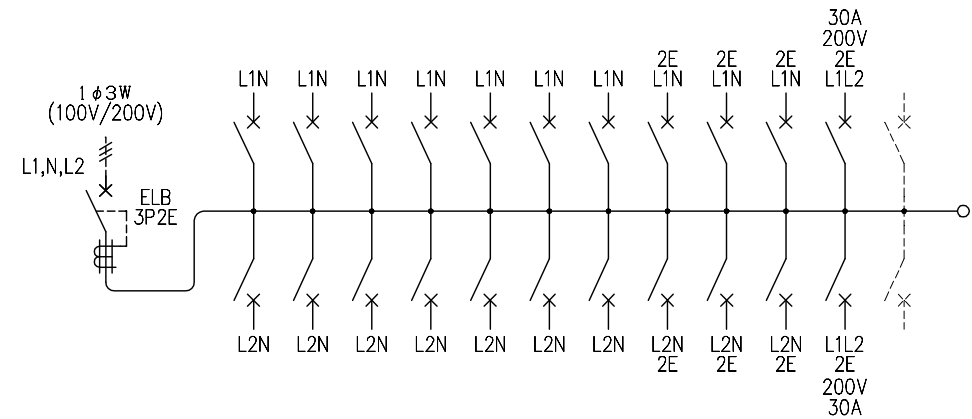

2-40×30ノックアウト 5-30×30ノックアウト

M) 漏電ブレーカABF型3P2E 75A (O.C付) 30mA 単3中性線欠相保護付
 B) SH2P1E20A × 14 (100V)
 SH2P2E20A × 6 (100V)
 SH2P2E30A × 1 (200V) 2Cスペース
 温水器用) SH2P2E30A: BSH2302C

カバー	特殊合成樹脂		カバー	マンセル10Y9/0.5	作成	尺度 free	品名	各戸分電盤		図番	
化粧カバー	特殊合成樹脂		化粧カバー	マンセル10Y9/0.5	△	検 図 設計	品番	BQE87222B3		露出・半埋込 両用	松下電工株式会社
ベース	特殊合成樹脂		ベース	マンセル10Y9/0.5	△		品番	コスモパネル コンパクト21		面数	
カバー	CUP				△						