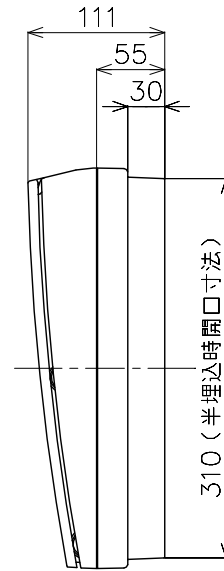

2-40×30ノックアウト 5-30×30ノックアウト

M) 漏電ブレーカABF型3P2E 75A (O.C付) 30mA 単3中性線欠相保護付
 B) SH2P1E20A × 14 (100V)
 SH2P2E20A × 6 (100V)
 SH2P2E30A × 1 (200V) 2Cスペース
 温水器用) SH2P2E30A: BSH2302C

カバー	特殊合成樹脂		カバー	マンセル10Y9/0.5	作成	尺度 free	品名	各戸分電盤		図番	
化粧カバー	特殊合成樹脂		化粧カバー	マンセル10Y9/0.5	△	検 図 設計	品番	BQE87222B3		露出・半埋込 両用	松下電工株式会社
ベース	特殊合成樹脂		ベース	マンセル10Y9/0.5	△		品番	コスモパネル コンパクト21		面数	
カバー	CUP				△						