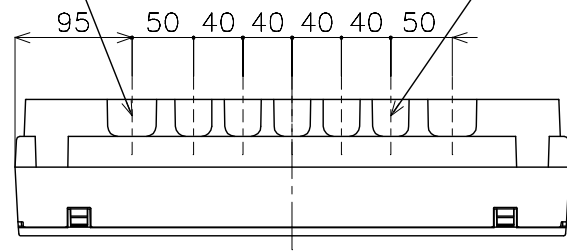

2-40×30ノックアウト 5-30×30ノックアウト

M) 漏電ブレーカABF型3P2E 75A (O.C付) 30mA 単3中性線欠相保護付
 B) SH2P1E20A × 14 (100V)
 SH2P2E20A × 6 (100V)
 SH2P2E30A × 1 (200V) 2Cスペース
 温水器用) SH2P2E30A: BSH2302C

カバー	特殊合成樹脂		カバー	マンセル10Y9/0.5	作成	尺度 free	品名	各戸分電盤		図番	
化粧カバー	特殊合成樹脂		化粧カバー	マンセル10Y9/0.5	△	検 図 設計	品番	BQE87222B3		露出・半埋込 両用	松下電工株式会社
ベース	特殊合成樹脂		ベース	マンセル10Y9/0.5	△		品番	コスモパネル コンパクト21		面数	
カバー	CUP				△						