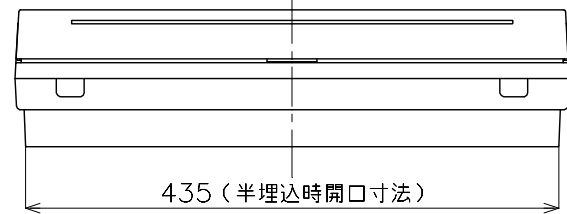

2-40×30ノックアウト 5-30×30ノックアウト

M) 漏電ブレーカABF型3P2E 75A (O.C付) 30mA 単3中性線欠相保護付
 B) SH2P1E20A × 14 (100V)
 SH2P2E20A × 6 (100V)
 SH2P2E30A × 1 (200V) 2Cスペース
 温水器用) SH2P2E30A: BSH2302C

カバー	特殊合成樹脂		カバー	マンセル10Y9/0.5	作成	尺度 free	品名	各戸分電盤		図番	
化粧カバー	特殊合成樹脂		化粧カバー	マンセル10Y9/0.5	△	検 図 設計	品番	BQE87222B3		露出・半埋込 両用	松下電工株式会社
ベース	特殊合成樹脂		ベース	マンセル10Y9/0.5	△		品番	コスモパネル コンパクト21		面数	
カバー	CUP				△						