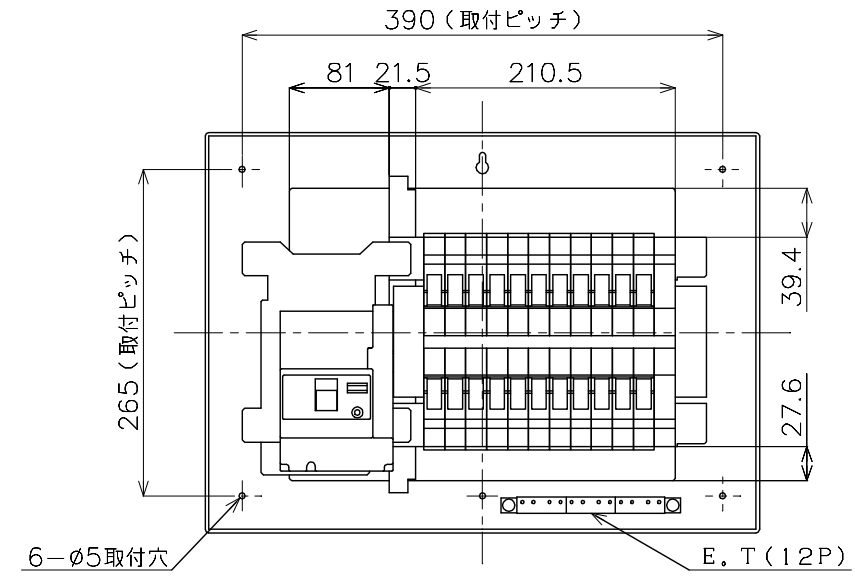

2-40×30ノックアウト 5-30×30ノックアウト

M) 漏電ブレーカABF型3P2E 75A (O.C付) 30mA 単3中性線欠相保護付
 B) SH2P1E20A × 14 (100V)
 SH2P2E20A × 6 (100V)
 SH2P2E30A × 1 (200V) 2Cスペース
 温水器用) SH2P2E30A: BSH2302C

カバー	特殊合成樹脂		カバー	マンセル10Y9/0.5	作成	尺度 free	品名	各戸分電盤		図番	
化粧カバー	特殊合成樹脂		化粧カバー	マンセル10Y9/0.5	△	検 図 設計	品番	BQE87222B3		露出・半埋込 両用	松下電工株式会社
ベース	特殊合成樹脂		ベース	マンセル10Y9/0.5	△		品番	コスモパネル コンパクト21		面数	
カバー	CUP				△						