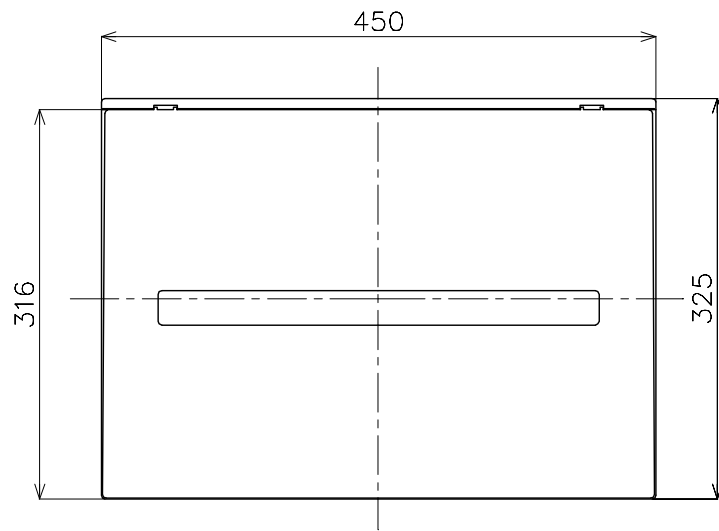

2-40×30ノックアウト 5-30×30ノックアウト

M) 漏電ブレーカABF型3P2E 75A (O.C付) 30mA 単3中性線欠相保護付
 B) SH2P1E20A × 14 (100V)
 SH2P2E20A × 6 (100V)
 SH2P2E30A × 1 (200V) 2Cスペース
 温水器用) SH2P2E30A: BSH2302C

カバー	特殊合成樹脂		カバー	マンセル10Y9/0.5	作成	尺度 free	品名	各戸分電盤		図番	
化粧カバー	特殊合成樹脂		化粧カバー	マンセル10Y9/0.5	△	検 図 設計	品番	BQE87222B3		露出・半埋込 両用	松下電工株式会社
ベース	特殊合成樹脂		ベース	マンセル10Y9/0.5	△		品番	コスモパネル コンパクト21		面数	
カバー	CUP				△						