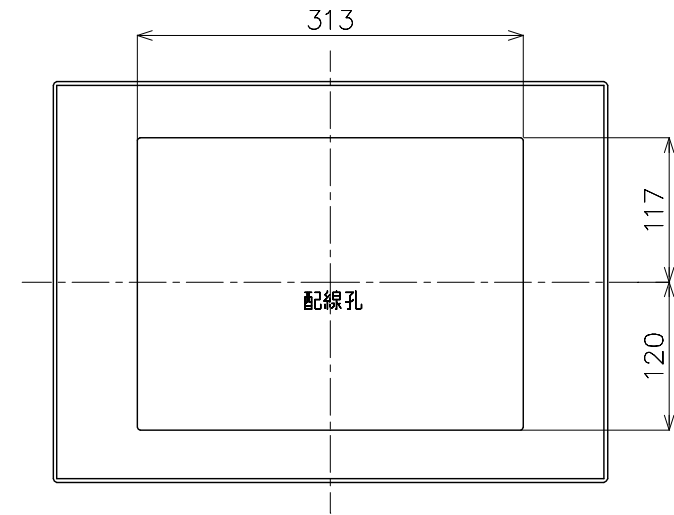

2-40×30ノックアウト 5-30×30ノックアウト

M) 漏電ブレーカABF型3P2E 75A (O.C付) 30mA 単3中性線欠相保護付
 B) SH2P1E20A × 14 (100V)
 SH2P2E20A × 6 (100V)
 SH2P2E30A × 1 (200V) 2Cスペース
 温水器用) SH2P2E30A: BSH2302C

カバー	特殊合成樹脂		カバー	マンセル10Y9/0.5	作成	尺度 free	品名	各戸分電盤		図番	
化粧カバー	特殊合成樹脂		化粧カバー	マンセル10Y9/0.5	△	検 図 設計	品番	BQE87222B3		露出・半埋込 両用	松下電工株式会社
ベース	特殊合成樹脂		ベース	マンセル10Y9/0.5	△		品番	コスモパネル コンパクト21		面数	
カバー	CUP				△						