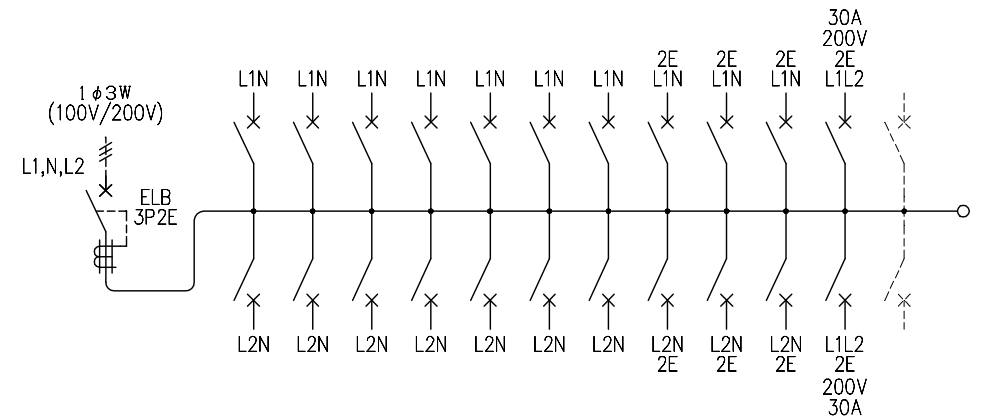

2-40×30ノックアウト 5-30×30ノックアウト

M) 漏電ブレーカABF型3P2E 60A (O.C付) 30mA 単3中性線欠相保護付
 B) SH2P1E20A × 14 (100V)
 SH2P2E20A × 6 (100V)
 SH2P2E30A × 1 (200V) 2Cスペース
 温水器用) SH2P2E30A: BSH2302C

カバー	特殊合成樹脂		カバー	マンセル10Y9/0.5	作成	尺度 free	品名	各戸分電盤		図番	
化粧カバー	特殊合成樹脂		化粧カバー	マンセル10Y9/0.5	△	検 図 設計	品番	BQE86222B3		露出・半埋込 両用	松下電工株式会社
ベース	特殊合成樹脂		ベース	マンセル10Y9/0.5	△		品番	コスモパネル コンパクト21		面数	
カバー	CUP				△						