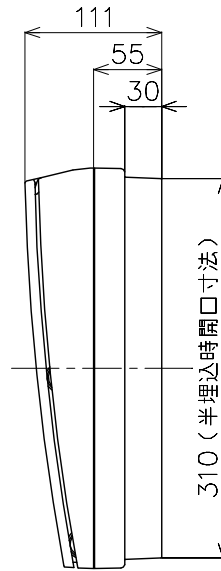

2-40×30ノックアウト 5-30×30ノックアウト

M) 漏電ブレーカABF型3P2E 60A (O.C付) 30mA 単3中性線欠相保護付
 B) SH2P1E20A × 14 (100V)
 SH2P2E20A × 6 (100V)
 SH2P2E30A × 1 (200V) 2Cスペース
 温水器用) SH2P2E30A: BSH2302C

カバー	特殊合成樹脂		カバー	マンセル10Y9/0.5	作成	尺度 free	品名	各戸分電盤		図番	
化粧カバー	特殊合成樹脂		化粧カバー	マンセル10Y9/0.5	△	検 図 設計	品番	BQE86222B3		露出・半埋込 両用	松下電工株式会社
ベース	特殊合成樹脂		ベース	マンセル10Y9/0.5	△		品番	コスモパネル コンパクト21		面数	
カバー	CUP				△						