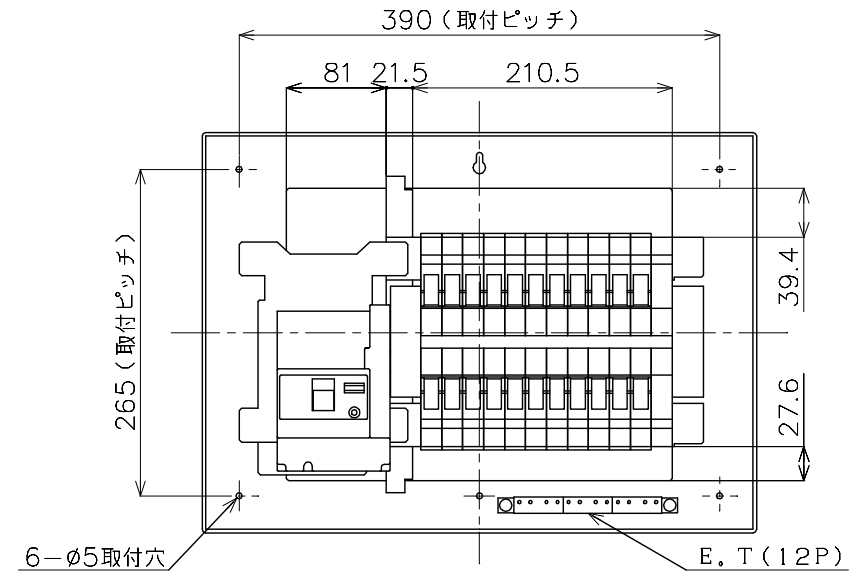

2-40×30ノックアウト 5-30×30ノックアウト

M) 漏電ブレーカABF型3P2E 60A (O.C付) 30mA 単3中性線欠相保護付
 B) SH2P1E20A × 14 (100V)
 SH2P2E20A × 6 (100V)
 SH2P2E30A × 1 (200V) 2Cスペース
 温水器用) SH2P2E30A: BSH2302C

カバー	特殊合成樹脂		カバー	マンセル10Y9/0.5	作成	尺度 free	品名	各戸分電盤		図番	
化粧カバー	特殊合成樹脂		化粧カバー	マンセル10Y9/0.5	△	検 図 設計	品番	BQE86222B3		露出・半埋込 両用	松下電工株式会社
ベース	特殊合成樹脂		ベース	マンセル10Y9/0.5	△		品番	コスモパネル コンパクト21		面数	
カバー	CUP				△						