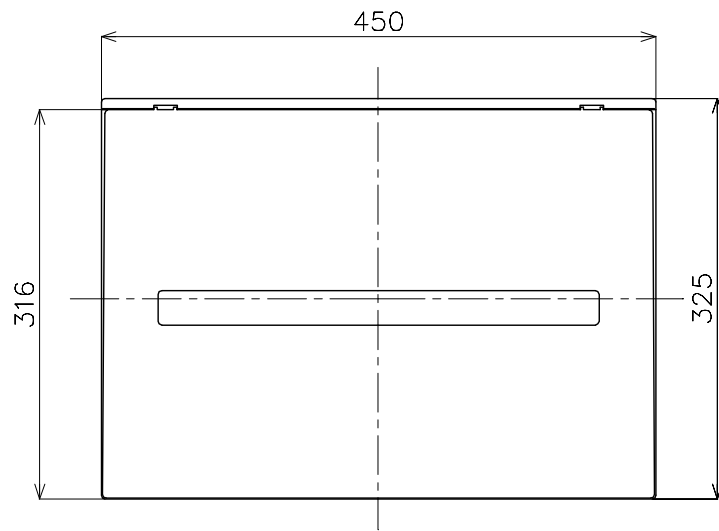

2-40×30ノックアウト 5-30×30ノックアウト

M) 漏電ブレーカABF型3P2E 60A (O.C付) 30mA 単3中性線欠相保護付
 B) SH2P1E20A × 14 (100V)
 SH2P2E20A × 6 (100V)
 SH2P2E30A × 1 (200V) 2Cスペース
 温水器用) SH2P2E30A: BSH2302C

カバー	特殊合成樹脂		カバー	マンセル10Y9/0.5	作成	尺度 free	品名	各戸分電盤		図番	
化粧カバー	特殊合成樹脂		化粧カバー	マンセル10Y9/0.5	△	検 図 設計	品番	BQE86222B3		露出・半埋込 両用	松下電工株式会社
ベース	特殊合成樹脂		ベース	マンセル10Y9/0.5	△		品番	コスモパネル コンパクト21		面数	
カバー	CUP				△						