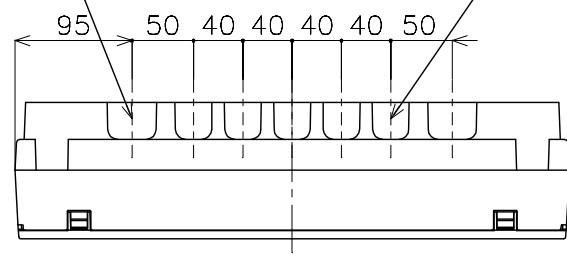

2-40×30ノックアウト 5-30×30ノックアウト

M) 漏電ブレーカABF型3P2E 60A (O.C付) 30mA 単3中性線欠相保護付
 B) SH2P1E20A × 14 (100V)
 SH2P2E20A × 6 (100V)
 SH2P2E30A × 1 (200V) 2Cスペース
 温水器用) SH2P2E30A: BSH2302C

カバー	特殊合成樹脂		カバー	マンセル10Y9/0.5	作成	尺度 free	品名	各戸分電盤		図番	
化粧カバー	特殊合成樹脂		化粧カバー	マンセル10Y9/0.5	△	検 図 設計	品番	BQE86222B3		露出・半埋込 両用	松下電工株式会社
ベース	特殊合成樹脂		ベース	マンセル10Y9/0.5	△		品番	コスモパネル コンパクト21		面数	
カバー	CUP				△						