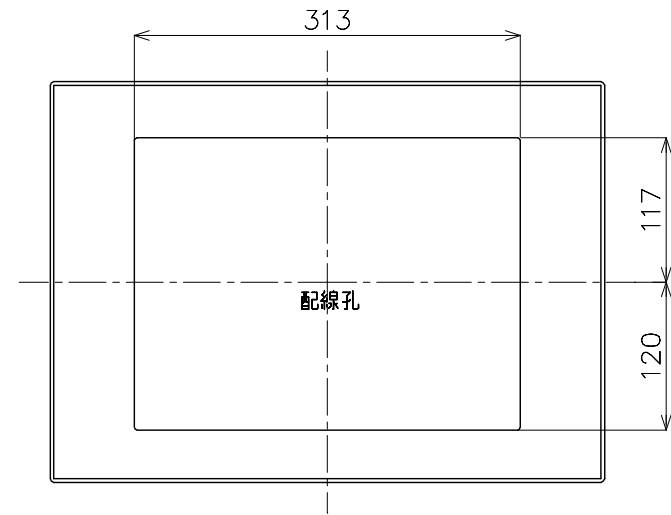

2-40×30ノックアウト 5-30×30ノックアウト

M) 漏電ブレーカABF型3P2E 60A (O.C付) 30mA 単3中性線欠相保護付
 B) SH2P1E20A × 14 (100V)
 SH2P2E20A × 6 (100V)
 SH2P2E30A × 1 (200V) 2Cスペース
 温水器用) SH2P2E30A: BSH2302C

カバー	特殊合成樹脂		カバー	マンセル10Y9/0.5	作成	尺度 free	品名	各戸分電盤		図番	
化粧カバー	特殊合成樹脂		化粧カバー	マンセル10Y9/0.5	△	検 図 設計	品番	BQE86222B3		露出・半埋込 両用	松下電工株式会社
ベース	特殊合成樹脂		ベース	マンセル10Y9/0.5	△		品番	コスモパネル コンパクト21		面数	
カバー	CUP				△						