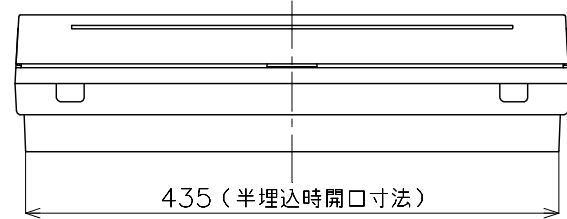

2-40×30ノックアウト 5-30×30ノックアウト

M) 漏電ブレーカABF型3P2E 60A (O.C付) 30mA 単3中性線欠相保護付
 B) SH2P1E20A × 14 (100V)
 SH2P2E20A × 6 (100V)
 SH2P2E30A × 1 (200V) 2Cスペース
 温水器用) SH2P2E30A: BSH2302C

カバー	特殊合成樹脂		カバー	マンセル10Y9/0.5	作成	尺度 free	品名	各戸分電盤		図番	
化粧カバー	特殊合成樹脂		化粧カバー	マンセル10Y9/0.5	△	検 図 設計	品番	BQE86222B3		露出・半埋込 両用	松下電工株式会社
ベース	特殊合成樹脂		ベース	マンセル10Y9/0.5	△		品番	コスモパネル コンパクト21		面数	
カバー	CUP				△						