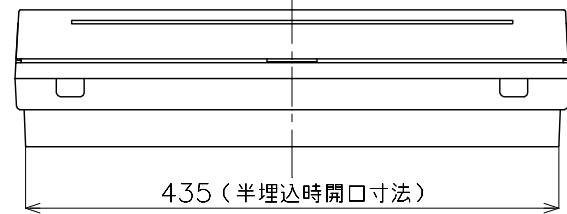

2-40×30ノックアウト 5-30×30ノックアウト

M) 漏電ブレーカABF型3P2E 60A (O.C付) 30mA 単3中性線欠相保護付  
 B) SH2P1E20A × 14 (100V)  
 SH2P2E20A × 6 (100V)  
 SH2P2E30A × 1 (200V) 2Cスペース  
 (コンパクト用) SH2P2E20A: BSH2202

カバー	特殊合成樹脂		カバー	マンセル10Y9/0.5	作成	尺度 free	品名	各戸分電盤		図番	
化粧カバー	特殊合成樹脂		化粧カバー	マンセル10Y9/0.5	△	検 図 設計	品番	BQE86222B2		露出・半埋込 両用	松下電工株式会社
ベース	特殊合成樹脂		ベース	マンセル10Y9/0.5	△		品番	コスモパネル コンパクト21		面数	
カバー	CUP				△						