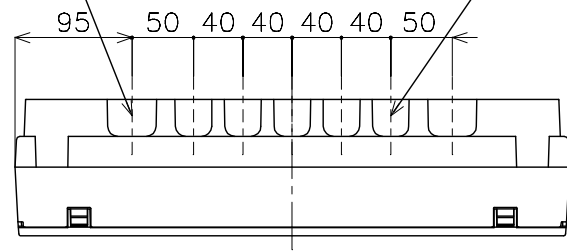

2-40×30ノックアウト 5-30×30ノックアウト

M) 漏電ブレーカABF型3P2E 60A (O.C付) 30mA 単3中性線欠相保護付  
 B) SH2P1E20A × 14 (100V)  
 SH2P2E20A × 6 (100V)  
 SH2P2E30A × 1 (200V) 2Cスペース  
 (コンパクト用) SH2P2E20A: BSH2202

カバー	特殊合成樹脂		カバー	マンセル10Y9/0.5	作成	尺度 free	品名	各戸分電盤		図番	
化粧カバー	特殊合成樹脂		化粧カバー	マンセル10Y9/0.5	△	検 図 設計	品番	BQE86222B2		露出・半埋込 両用	松下電工株式会社
ベース	特殊合成樹脂		ベース	マンセル10Y9/0.5	△		品番	コスモパネル コンパクト21		面数	
カバー	CUP				△						