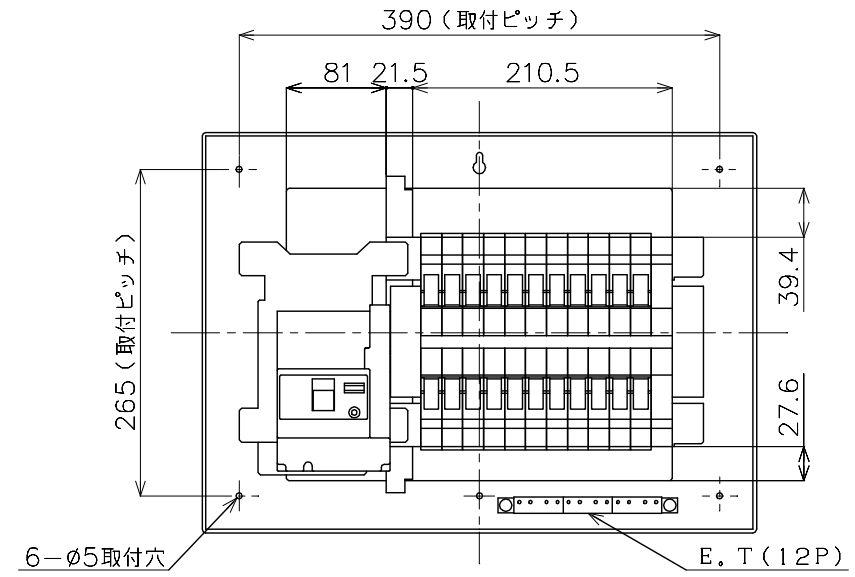

2-40×30ノックアウト 5-30×30ノックアウト

M) 漏電ブレーカABF型3P2E 60A (O.C付) 30mA 単3中性線欠相保護付  
 B) SH2P1E20A × 14 (100V)  
 SH2P2E20A × 6 (100V)  
 SH2P2E30A × 1 (200V) 2Cスペース  
 (コンパクト用) SH2P2E20A: BSH2202

カバー	特殊合成樹脂		カバー	マンセル10Y9/0.5	作成	尺度 free	品名	各戸分電盤		図番	
化粧カバー	特殊合成樹脂		化粧カバー	マンセル10Y9/0.5	△	検 図 設計	品番	BQE86222B2		露出・半埋込 両用	松下電工株式会社
ベース	特殊合成樹脂		ベース	マンセル10Y9/0.5	△		品番	コスモパネル コンパクト21		面数	
カバー	CUP				△						