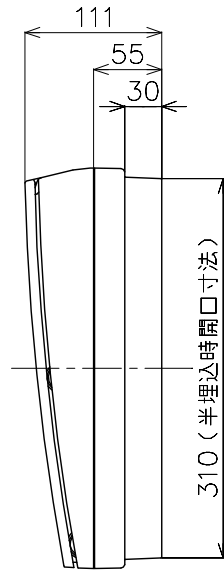

2-40×30ノックアウト 5-30×30ノックアウト

M) 漏電ブレーカABF型3P2E 60A (O.C付) 30mA 単3中性線欠相保護付  
 B) SH2P1E20A × 14 (100V)  
 SH2P2E20A × 6 (100V)  
 SH2P2E30A × 1 (200V) 2Cスペース  
 (コンパクト用) SH2P2E20A: BSH2202

カバー	特殊合成樹脂		カバー	マンセル10Y9/0.5	作成	尺度 free	品名	各戸分電盤		図番	
化粧カバー	特殊合成樹脂		化粧カバー	マンセル10Y9/0.5	△	検 図 設計	品番	BQE86222B2		露出・半埋込 両用	松下電工株式会社
ベース	特殊合成樹脂		ベース	マンセル10Y9/0.5	△		品番	コスモパネル コンパクト21		面数	
カバー	CUP				△						