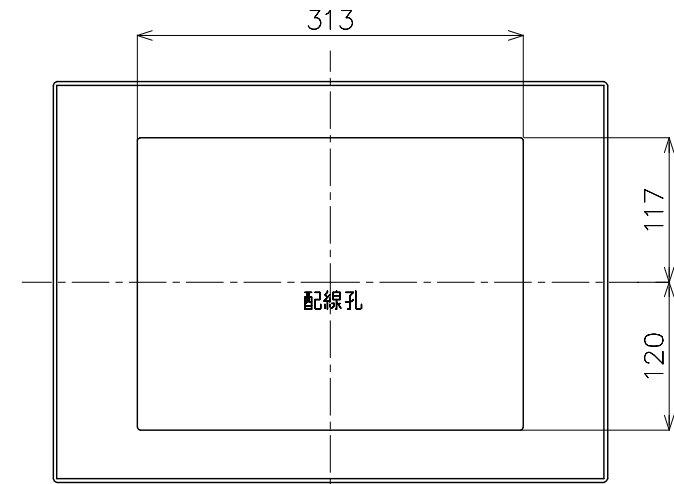

2-40×30ノックアウト 5-30×30ノックアウト

M) 漏電ブレーカABF型3P2E 60A (O.C付) 30mA 単3中性線欠相保護付  
 B) SH2P1E20A × 14 (100V)  
 SH2P2E20A × 6 (100V)  
 SH2P2E30A × 1 (200V) 2Cスペース  
 (コンパクト用) SH2P2E20A: BSH2202

カバー	特殊合成樹脂		カバー	マンセル10Y9/0.5	作成	尺度 free	品名	各戸分電盤		図番	
化粧カバー	特殊合成樹脂		化粧カバー	マンセル10Y9/0.5	△	検 図 設計	品番	BQE86222B2		露出・半埋込 両用	松下電工株式会社
ベース	特殊合成樹脂		ベース	マンセル10Y9/0.5	△		品番	コスモパネル コンパクト21		面数	
カバー	CUP				△						