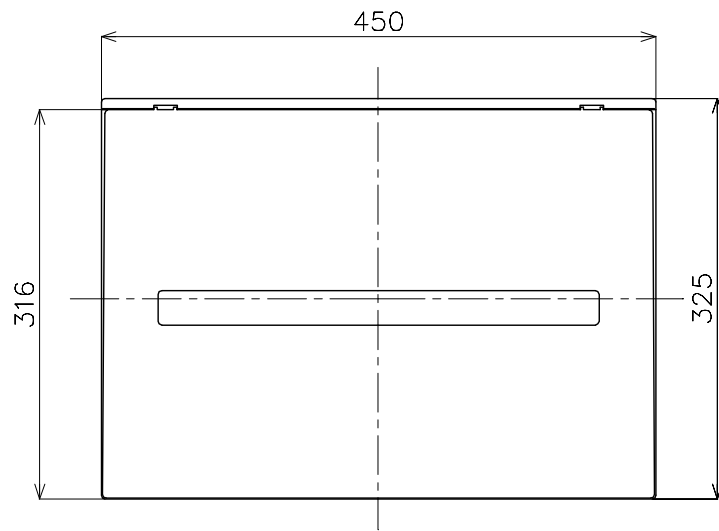

2-40×30ノックアウト 5-30×30ノックアウト

M) 漏電ブレーカABF型3P2E 60A (O.C付) 30mA 単3中性線欠相保護付  
 B) SH2P1E20A × 14 (100V)  
 SH2P2E20A × 6 (100V)  
 SH2P2E30A × 1 (200V) 2Cスペース  
 (コンパクト用) SH2P2E20A: BSH2202

カバー	特殊合成樹脂		カバー	マンセル10Y9/0.5	作成	尺度 free	品名	各戸分電盤		図番	
化粧カバー	特殊合成樹脂		化粧カバー	マンセル10Y9/0.5	△	検 図 設計	品番	BQE86222B2		露出・半埋込 両用	松下電工株式会社
ベース	特殊合成樹脂		ベース	マンセル10Y9/0.5	△		品番	コスモパネル コンパクト21		面数	
カバー	CUP				△						