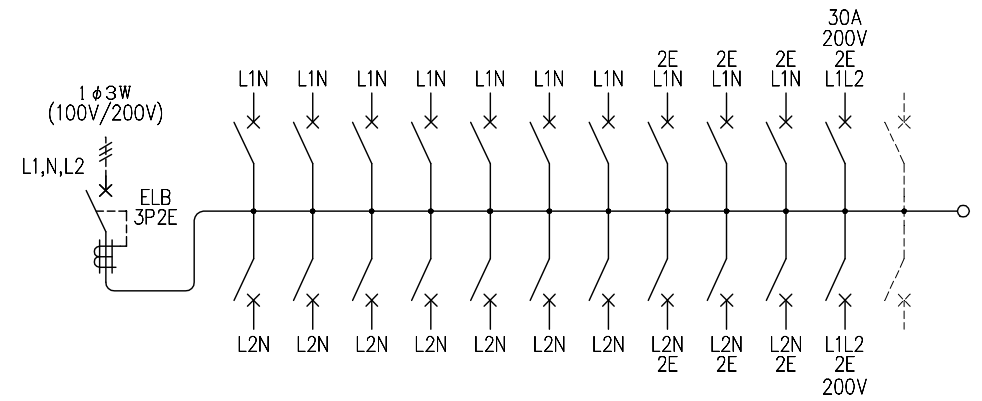

2-40×30ノックアウト 5-30×30ノックアウト

M) 漏電ブレーカABF型3P2E 60A (O.C付) 30mA 単3中性線欠相保護付  
 B) SH2P1E20A × 14 (100V)  
 SH2P2E20A × 6 (100V)  
 SH2P2E30A × 1 (200V) 2Cスペース  
 (コンパクト用) SH2P2E20A: BSH2202

カバー	特殊合成樹脂		カバー	マンセル10Y9/0.5	作成	尺度 free	品名	各戸分電盤		図番	
化粧カバー	特殊合成樹脂		化粧カバー	マンセル10Y9/0.5	△	検 図 設計	品番	BQE86222B2		露出・半埋込 両用	松下電工株式会社
ベース	特殊合成樹脂		ベース	マンセル10Y9/0.5	△		品番	コスモパネル コンパクト21		面数	
カバー	CUP				△						