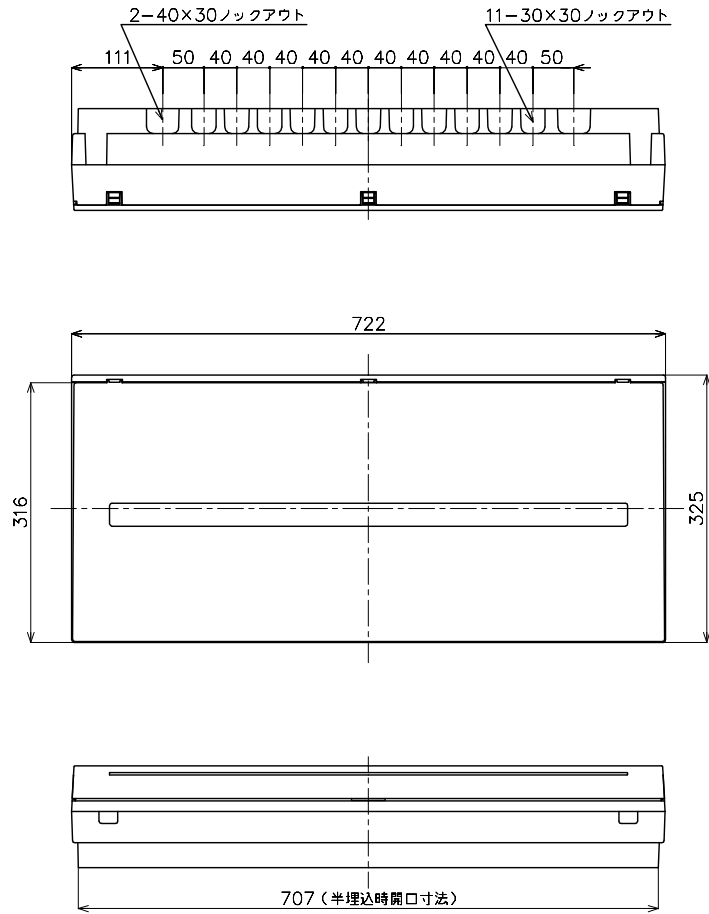

※グラウンドが混在することがあります。品質性能上の差がございます。

大形
フリールベース
大形フリールベース
寸法 175×178×85.7

M) 漏電ブレーカ ABF型 3P2E 75A (O. C付) 30mA 単3中性線欠相保護付
B) SH2P1E20A X 24 (100V)
SH2P2E20A X 6 (100V) 2Cスペース

カバー	特殊合成樹脂		カバー	マンセル10Y9/0.5	作成	尺度 free	品名	各戸分電盤	図番	
化粧カバー	特殊合成樹脂		化粧カバー	マンセル10Y9/0.5	△	検 図 設計	品番	BQRD87302	露出・半埋込 両用	面数
ベース	特殊合成樹脂		ベース	マンセル10Y9/0.5	△		番	コスモパネル コンパクト21		
カバー	CUP				△					

制定年月 0807(RD614)

単位: mm 第三角法 (JIS A-3)

パナソニック 電工株式会社