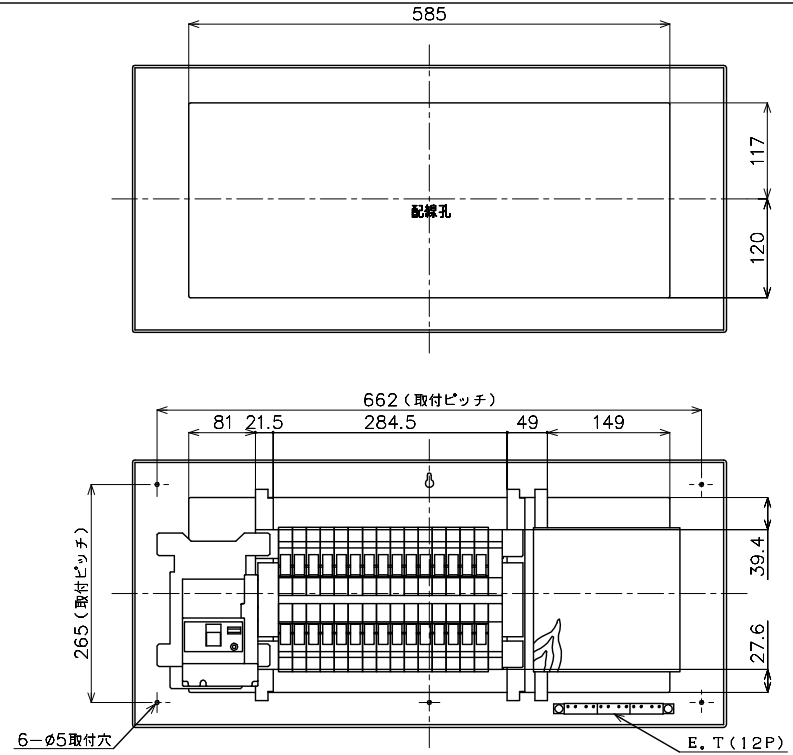

※グラウンドが混在することがあります。品質性能上の差がございます。

大形
フリールベース
大形フリールベース
寸法 175×178×85.7

M) 漏電ブレーカ ABF型 3P2E 75A (O. C付) 30mA 単3中性線欠相保護付
B) SH2P1E20A X 24 (100V)
SH2P2E20A X 6 (100V) 2Cスペース

カバー	特殊合成樹脂		カバー	マンセル10Y9/0.5	作成	尺度 free	品名	各戸分電盤	図番	
化粧カバー	特殊合成樹脂		化粧カバー	マンセル10Y9/0.5	△	検 図 設計	品番	BQRD87302	露出・半埋込 両用	面数
ベース	特殊合成樹脂		ベース	マンセル10Y9/0.5	△		番	コスモパネル コンパクト21		
カバー	CUP				△					

制定年月 0807(RD614)

単位: mm 第三角法 (JIS A-3)

パナソニック 電工株式会社