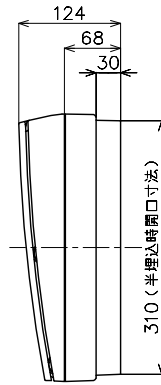

※グラウンドが混在することがあります。品質性能上の差がございます。

大形
フリールベース
大形フリールベース
寸法 175×178×85.7

M) 漏電ブレーカ ABF型 3P2E 75A (O. C付) 30mA 単3中性線欠相保護付
B) SH2P1E20A X 24 (100V)
SH2P2E20A X 6 (100V) 2Cスペース

カバー	特殊合成樹脂		カバー	マンセル10Y9/0.5	作成	尺度 free	品名	各戸分電盤	図番	
化粧カバー	特殊合成樹脂		化粧カバー	マンセル10Y9/0.5	△	検 図 設計	品番	BQRD87302	露出・半埋込 両用	面数
ベース	特殊合成樹脂		ベース	マンセル10Y9/0.5	△		番	コスモパネル コンパクト21		
カバー	CUP				△					

制定年月 0807(RD614)

単位: mm 第三角法 (JIS A-3)

パナソニック 電工株式会社