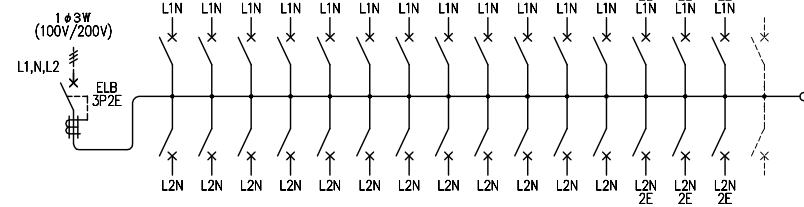

※グラウンドが混在することがあります。品質性能上の差がございます。

大形
フリールベース
大形フリールベース
寸法 175×178×85.7

M) 漏電ブレーカ ABF型 3P2E 75A (O. C付) 30mA 単3中性線欠相保護付
B) SH2P1E20A X 24 (100V)
SH2P2E20A X 6 (100V) 2Cスペース

カバー	特殊合成樹脂		カバー	マンセル10Y9/0.5	作成	尺度 free	品名	各戸分電盤	図番	
化粧カバー	特殊合成樹脂		化粧カバー	マンセル10Y9/0.5	△	検 図 設計	品番	BQRD87302	露出・半埋込 両用	面数
ベース	特殊合成樹脂		ベース	マンセル10Y9/0.5	△		番	コスモパネル コンパクト21		
カバー	CUP				△					

制定年月 0807(RD614)

単位: mm 第三角法 (JIS A-3)

パナソニック 電工株式会社