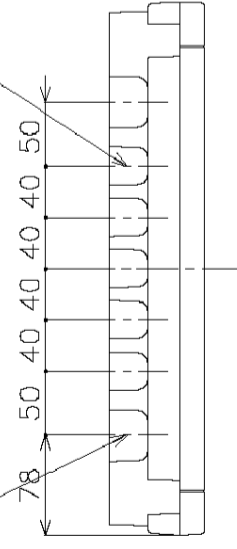

2-40x30ノックアウト 5-30x30ノックアウト

M) 漏電ブレーカABF型3P2E 60A (O.C付) 30mA 単3中性線欠相保護付  
B) SH2P1E20A X 2 (100V)  
SH2P2E20A X 2 (100V) 4Cスペース

カバ-	特殊合成樹脂	カバ-	マンセル10Y9/0.5	作成	尺	free	品	各戸分電盤	図	番
ベ-ス	特殊合成樹脂	色	マンセル10Y9/0.5	△	寸	寸	名	各戸分電盤		
バ-	CUP			△	寸	寸	番	BQWF8644		
				△	寸	寸	品	スイッチパネル コンパクト21		
					寸	寸	番	タイプ		
					寸	寸	名	露出・半埋込		
					寸	寸	品	両用		
					寸	寸	番	面		
					寸	寸	名	数		
					寸	寸	番			松下電工株式会社