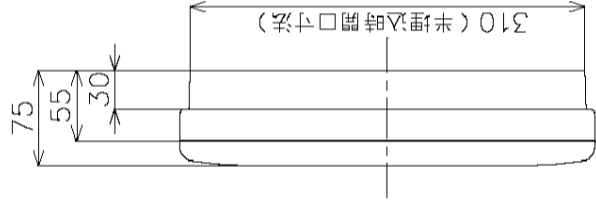

2-40x30ノックアウト 5-30x30ノックアウト

M) 漏電ブレーカABF型3P2E 60A (O.C付) 30mA 単3中性線欠相保護付  
B) SH2P1E20A X 2 (100V)  
SH2P2E20A X 2 (100V) 4Cスペース

カバ-	特殊合成樹脂	カバ-	マンセル10Y9/0.5	作成	尺	free	品	各戸分電盤	図	番
ベ-ス	特殊合成樹脂	色	マンセル10Y9/0.5	△	寸	寸	名	各戸分電盤		
バ-	CUP			△	寸	寸	番	BQWF8644		
				△	寸	寸	品	スイッチパネル コンパクト21		
					寸	寸	番	タイプ		
					寸	寸	名	露出・半埋込		
					寸	寸	品	両用		
					寸	寸	番	面		
					寸	寸	名	数		
					寸	寸	番			松下電工株式会社