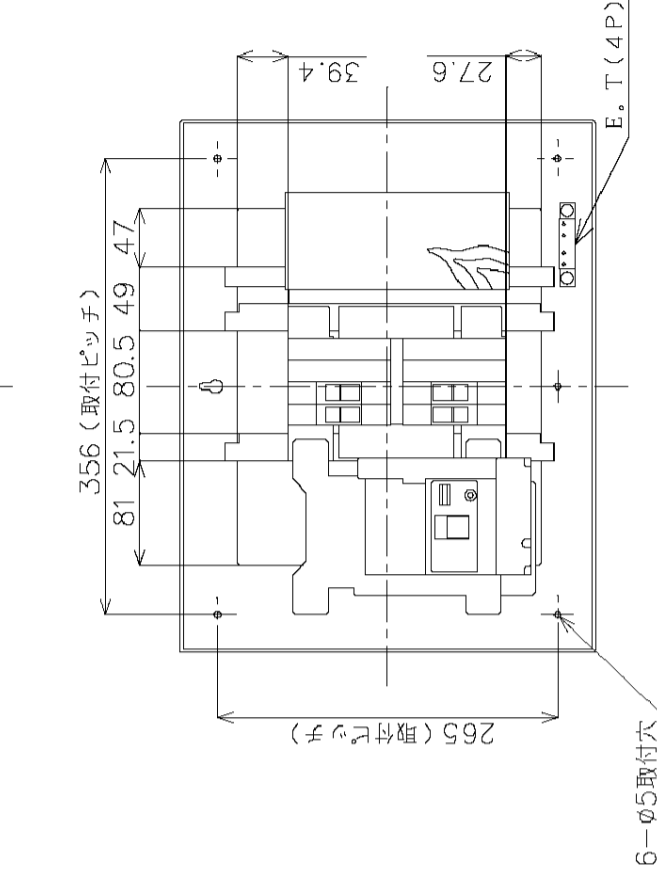

2-40x30ノックアウト 5-30x30ノックアウト

M) 漏電ブレーカABF型3P2E 60A (O.C付) 30mA 単3中性線欠相保護付  
B) SH2P1E20A X 2 (100V)  
SH2P2E20A X 2 (100V) 4Cスペース

カバ-	特殊合成樹脂	カバ-	マンセル10Y9/0.5	作成	尺	free	品	各戸分電盤	図	番
ベ-ス	特殊合成樹脂	色	マンセル10Y9/0.5	△	寸	寸	名	各戸分電盤		
バ-	CUP			△	寸	寸	番	BQWF8644		
				△	寸	寸	品	スイッチパネル コンパクト21		
					寸	寸	番	タイプ		
					寸	寸	名	露出・半埋込		
					寸	寸	品	両用		
					寸	寸	番	面		
					寸	寸	名	数		
					寸	寸	番			松下電工株式会社