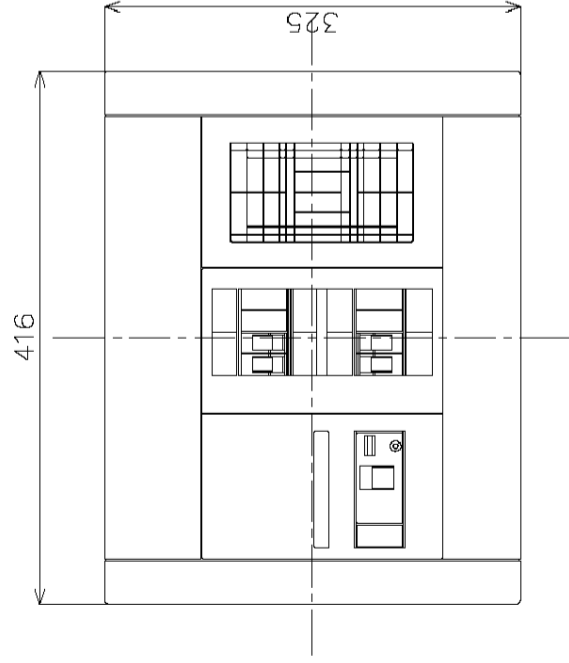

2-40x30ノックアウト 5-30x30ノックアウト

M) 漏電ブレーカABF型3P2E 60A (O.C付) 30mA 単3中性線欠相保護付  
B) SH2P1E20A X 2 (100V)  
SH2P2E20A X 2 (100V) 4Cスペース

カバ-	特殊合成樹脂	カバ-	マンセル10Y9/0.5	作成	尺	free	品	各戸分電盤	図	番
ベ-ス	特殊合成樹脂	色	マンセル10Y9/0.5	△	寸	寸	名	各戸分電盤		
バ-	CUP			△	寸	寸	番	BQWF8644		
				△	寸	寸	品	スイッチパネル コンパクト21		
					寸	寸	番	タイプ		
					寸	寸	名	露出・半埋込		
					寸	寸	品	両用		
					寸	寸	番	面		
					寸	寸	名	数		
					寸	寸	番			松下電工株式会社