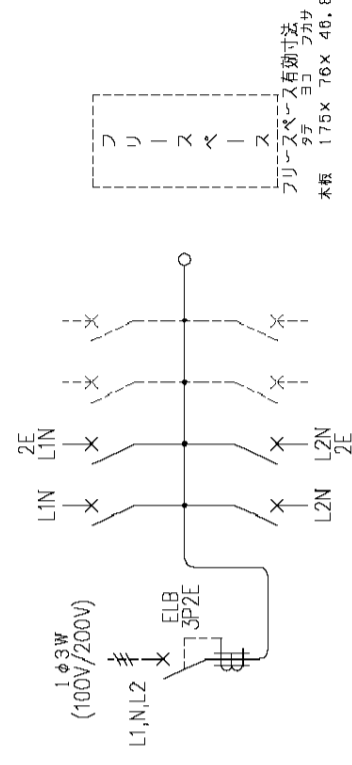

2-40x30ノックアウト 5-30x30ノックアウト

M) 漏電ブレーカABF型3P2E 60A (O.C付) 30mA 単3中性線欠相保護付  
B) SH2P1E20A X 2 (100V)  
SH2P2E20A X 2 (100V) 4Cスペース

カバ-	特殊合成樹脂	カバ-	マンセル10Y9/0.5	作成	尺	free	品	各戸分電盤	図	番
ベ-ス	特殊合成樹脂	色	マンセル10Y9/0.5	△	寸	寸	名	各戸分電盤		
バ-	CUP			△	寸	寸	番	BQWF8644		
				△	寸	寸	品	スイッチパネル コンパクト21		
					寸	寸	番	タイプ		
					寸	寸	名	露出・半埋込		
					寸	寸	品	両用		
					寸	寸	番	面		
					寸	寸	名	数		
					寸	寸	番			松下電工株式会社