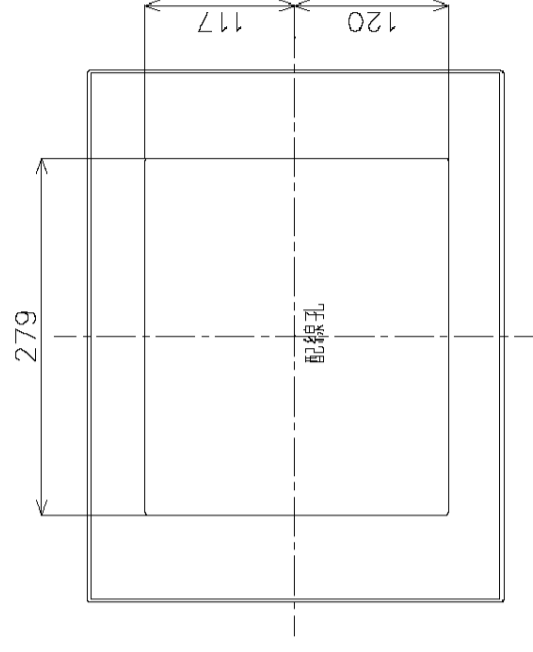

2-40x30ノックアウト 5-30x30ノックアウト

M) 漏電ブレーカABF型3P2E 60A (O.C付) 30mA 単3中性線欠相保護付  
B) SH2P1E20A X 2 (100V)  
SH2P2E20A X 2 (100V) 4Cスペース

カバ-	特殊合成樹脂	カバ-	マンセル10Y9/0.5	作成	尺	free	品	各戸分電盤	図	番
ベ-ス	特殊合成樹脂	色	マンセル10Y9/0.5	△	寸	寸	名	各戸分電盤		
バ-	CUP			△	寸	寸	番	BQWF8644		
				△	寸	寸	品	スイッチパネル コンパクト21		
					寸	寸	番	タイプ		
					寸	寸	名	露出・半埋込		
					寸	寸	品	両用		
					寸	寸	番	面		
					寸	寸	名	数		
					寸	寸	番			松下電工株式会社