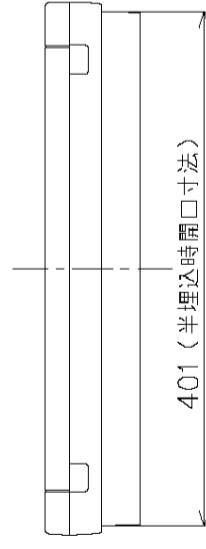

2-40x30ノックアウト 5-30x30ノックアウト

M) 漏電ブレーカABF型3P2E 60A (O.C付) 30mA 単3中性線欠相保護付  
B) SH2P1E20A X 2 (100V)  
SH2P2E20A X 2 (100V) 4Cスペース

カバ-	特殊合成樹脂	カバ-	マンセル10Y9/0.5	作成	尺	free	品	各戸分電盤	図	番
ベ-ス	特殊合成樹脂	色	マンセル10Y9/0.5	△	寸	寸	名	各戸分電盤		
バ-	CUP			△	寸	寸	番	BQWF8644		
				△	寸	寸	品	スイッチパネル コンパクト21		
					寸	寸	番	タイプ		
					寸	寸	名	露出・半埋込		
					寸	寸	品	両用		
					寸	寸	番	面		
					寸	寸	名	数		
					寸	寸	番			松下電工株式会社