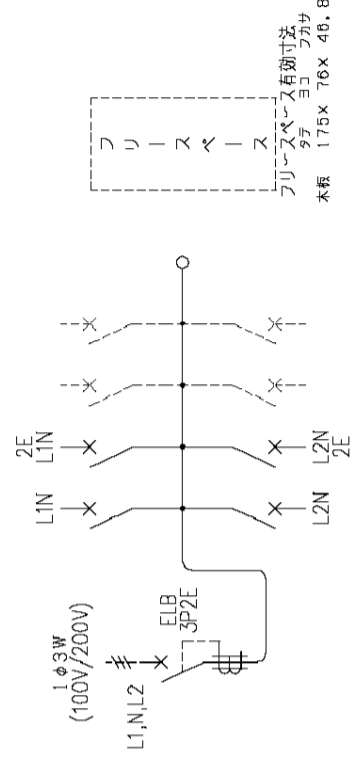

6-φ5取付穴

M) 漏電ブレーカJ型3P2E 30A (O.C付) 30mA 単3中性線欠相保護付
B) SH2P1E20A X 2(100V)
SH2P2E20A X 2(100V) 4Cスペース

カバ-	特殊合成樹脂	カバ-	マンセル10Y9/0.5	作成	尺	free	品	各戸分電盤	図	番
ベ-ス	特殊合成樹脂	色	マンセル10Y9/0.5	△	寸	寸	名			
バ-	CUP			△	寸	寸	番	BQWF8344		
				△	寸	寸	品	スイッチパネル コンパクト21		
					寸	寸	番	タイプ		
					寸	寸	番	露出・半埋込 両用		
					寸	寸	番	面		
					寸	寸	番	数		
					寸	寸	番			松下電工株式会社