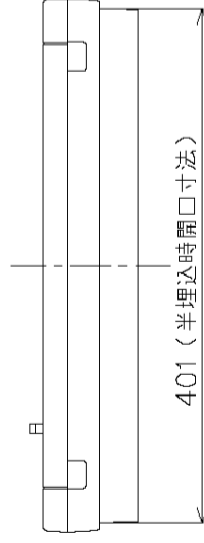

6-φ5取付穴

M) 漏電ブレーカJ型3P2E 30A (O.C付) 30mA 単3中性線欠相保護付
B) SH2P1E20A X 2(100V)
SH2P2E20A X 2(100V) 4Cスペース

カバ-	特殊合成樹脂	カバ-	マンセル10Y9/0.5	作成	尺	free	品	各戸分電盤	図	番
ベ-ス	特殊合成樹脂	色	マンセル10Y9/0.5	△	寸	寸	名			
バ-	CUP			△	寸	寸	番	BQWF8344		
				△	寸	寸	品	スイッチパネル コンパクト21		
					寸	寸	番	タイプ		
					寸	寸	番	露出・半埋込 両用		
					寸	寸	番	面		
					寸	寸	番	数		
					寸	寸	番			松下電工株式会社