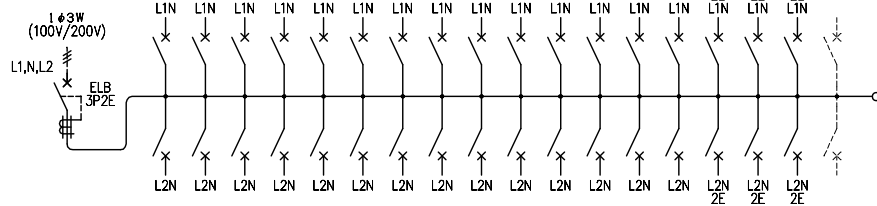

※プリントが混在することがあります。品質性能上の差はございません。

フリースペース
フリースペース有線寸法
タテヨコフラツ
本数 178x 76x 72.7

M) 漏電ブレーカ ABF型 3P2E 75A (O.C付) 30mA 単3中性線欠相保護付
B) SH2P1E20A X 28 (100V)
SH2P2E20A X 6 (100V) 2Cスペース

カバー	特殊合成樹脂		カバー	マンセル10Y9/0.5	作成	尺度 free	品名	各戸分電盤	図番
化粧カバー	特殊合成樹脂		化粧カバー	マンセル10Y9/0.5	△	検 図 設計	BQRF87342		
ベース	特殊合成樹脂		ベース	マンセル10Y9/0.5	△		品番	コスモパネル コンパクト21	露出・半埋込 両用
カバー	CUP				△		番	タイ ソフ	

制定年月 0807(RF633)

単位:mm 第三角法 (JIS A-3)

パナソニック 電工株式会社