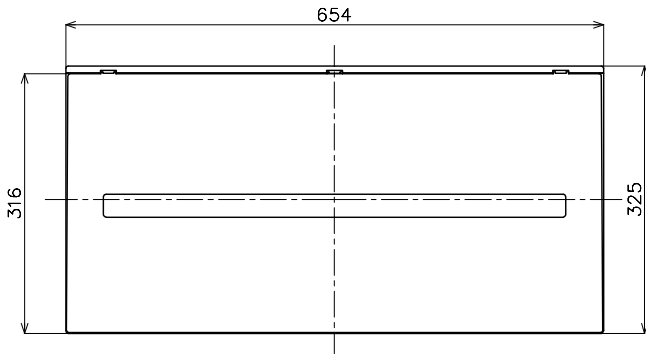

※プリントが混在することがあります。品質性能上の差はございません。

フリースペース
フリースペース有線寸法
タテヨコフラツ
本数 178x 76x 72.7

M) 漏電ブレーカ ABF型 3P2E 75A (O.C付) 30mA 単3中性線欠相保護付
B) SH2P1E20A X 28 (100V)
SH2P2E20A X 6 (100V) 2Cスペース

カバー	特殊合成樹脂		カバー	マンセル10Y9/0.5	作成	尺度 free	品名	各戸分電盤	図番
化粧カバー	特殊合成樹脂		化粧カバー	マンセル10Y9/0.5	△	検 図 設計	BQRF87342		
ベース	特殊合成樹脂		ベース	マンセル10Y9/0.5	△		品番	コスモパネル コンパクト21	露出・半埋込 両用
カバー	CUP				△		番	タイ ソフ	

制定年月 0807(RF633)

単位:mm 第三角法 (JIS A-3)

パナソニック 電工株式会社