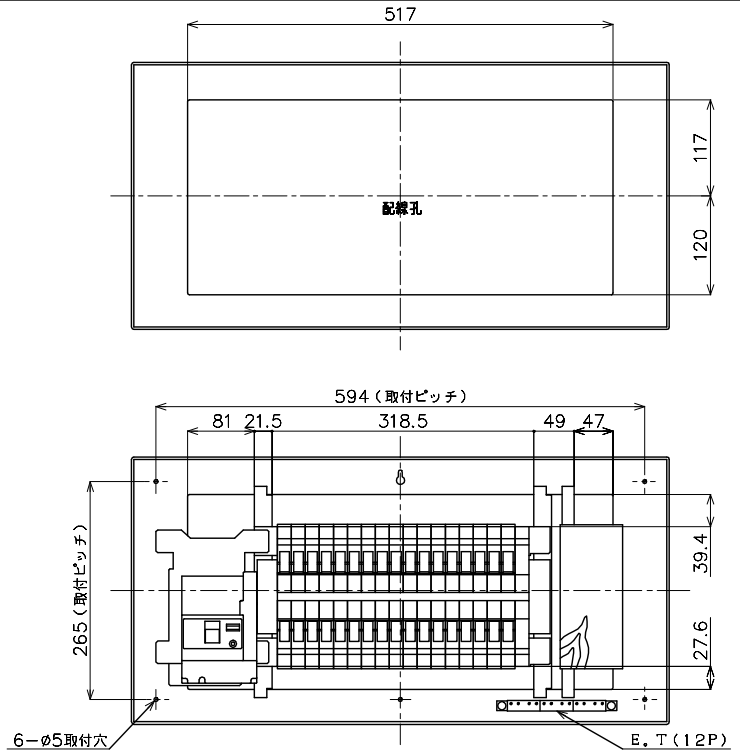

※プリントが混在することがあります。品質性能上の差はございません。

フリースペース
フリースペース有線寸法
タテヨコフラツ
本数 178x 76x 72.7

M) 漏電ブレーカ ABF型 3P2E 75A (O.C付) 30mA 単3中性線欠相保護付
B) SH2P1E20A X 28 (100V)
SH2P2E20A X 6 (100V) 2Cスペース

カバー	特殊合成樹脂		カバー	マンセル10Y9/0.5	作成	尺度 free	品名	各戸分電盤	図番
化粧カバー	特殊合成樹脂		化粧カバー	マンセル10Y9/0.5	△	検 図 設計	BQRF87342		
ベース	特殊合成樹脂		ベース	マンセル10Y9/0.5	△		品番	コスモパネル コンパクト21	露出・半埋込 両用
カバー	CUP				△		番	タイ ソフ	

制定年月 0807(RF633)

単位:mm 第三角法 (JIS A-3)

パナソニック 電工株式会社