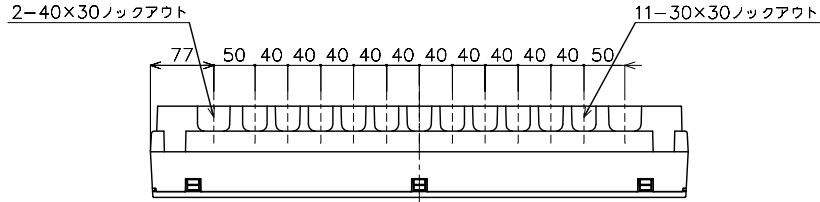

※プリントが混在することがあります。品質性能上の差はございません。

フリースペース
フリースペース有線寸法
タテヨコフラツ
本数 178x 76x 72.7

M) 漏電ブレーカ ABF型 3P2E 75A (O.C付) 30mA 単3中性線欠相保護付
B) SH2P1E20A X 28 (100V)
SH2P2E20A X 6 (100V) 2Cスペース

カバー	特殊合成樹脂		カバー	マンセル10Y9/0.5	作成	尺度 free	品名	各戸分電盤	図番
化粧カバー	特殊合成樹脂		化粧カバー	マンセル10Y9/0.5	△	検 図 設計	BQRF87342		
ベース	特殊合成樹脂		ベース	マンセル10Y9/0.5	△		品番	コスモパネル コンパクト21	露出・半埋込 両用
カバー	CUP				△		番	タイ ソフ	

制定年月 0807(RF633)

単位:mm 第三角法 (JIS A-3)

パナソニック 電工株式会社