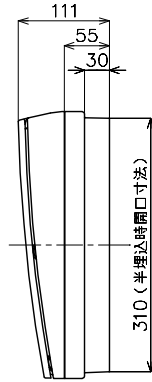

※プリントが混在することがあります。品質性能上の差はございません。

フリースペース
フリースペース有線寸法
タテヨコフラツ
本数 178x 76x 72.7

M) 漏電ブレーカ ABF型 3P2E 75A (O.C付) 30mA 単3中性線欠相保護付
B) SH2P1E20A X 28 (100V)
SH2P2E20A X 6 (100V) 2Cスペース

カバー	特殊合成樹脂		カバー	マンセル10Y9/0.5	作成	尺度 free	品名	各戸分電盤	図番
化粧カバー	特殊合成樹脂		化粧カバー	マンセル10Y9/0.5	△	検 図 設計	BQRF87342		
ベース	特殊合成樹脂		ベース	マンセル10Y9/0.5	△		品番	コスモパネル コンパクト21	露出・半埋込 両用
カバー	CUP				△		番	タイ ソフ	

制定年月 0807(RF633)

単位:mm 第三角法 (JIS A-3)

パナソニック 電工株式会社