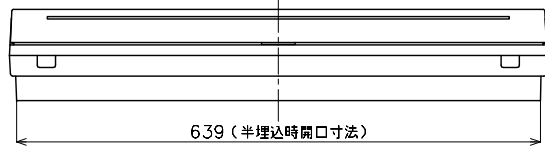

※プリントが混在することがあります。品質性能上の差はございません。

フリースペース
フリースペース有線寸法
タテヨコフラツ
本数 178x 76x 72.7

M) 漏電ブレーカ ABF型 3P2E 75A (O.C付) 30mA 単3中性線欠相保護付
B) SH2P1E20A X 28 (100V)
SH2P2E20A X 6 (100V) 2Cスペース

カバー	特殊合成樹脂		カバー	マンセル10Y9/0.5	作成	尺度 free	品名	各戸分電盤	図番
化粧カバー	特殊合成樹脂		化粧カバー	マンセル10Y9/0.5	△	検 図 設計	BQRF87342		
ベース	特殊合成樹脂		ベース	マンセル10Y9/0.5	△		品番	コスモパネル コンパクト21	露出・半埋込 両用
カバー	CUP				△		番	タイ ソフ	