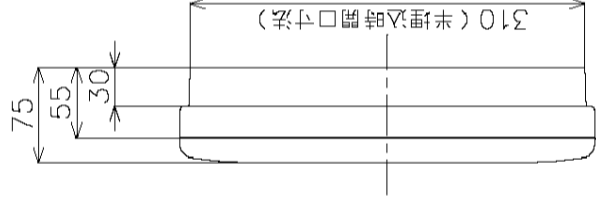

2-40x30ノックアウト

5-30x30ノックアウト

M) 漏電ブレーカABF型3P2E 75A (O. C付) 30mA 単3中性線欠相保護付
B) SH2P1E20A X22 (100V)
SH2P2E20A X 2 (100V)

カバ-	特殊合成樹脂	カバ-	マンセル10Y9/0.5	作成	尺 寸	品 名	各 戸 分 電 盤	図 番	面 数	松 下 電 工 株 式 有 限 公 司
ベ-ス	特殊合成樹脂	色	マンセル10Y9/0.5	△	検 図	設計 名				
バ-	CUP			△			BQW8724			
				△			スイッチパネル コンパクト21			
							タイプ			
							露出・半埋込両用			
							数量			
							単位: mm			
							制定年月 0103 (W548)			
							第三角法 (JIS A-3)			