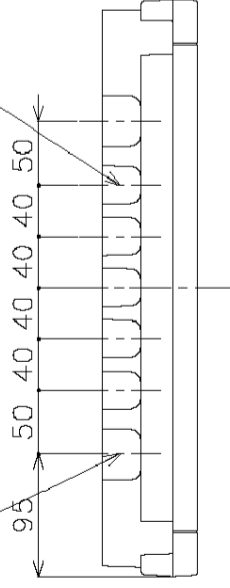

2-40x30ノックアウト

5-30x30ノックアウト

M) 漏電ブレーカABF型3P2E 75A (O. C付) 30mA 単3中性線欠相保護付
B) SH2P1E20A X22 (100V)
SH2P2E20A X 2 (100V)

カバ-	特殊合成樹脂	カバ-	マンセル10Y9/0.5	作成	尺 寸	品 名	各 戸 分 電 盤	図 番	面 数	松 下 電 工 株 式 有 限 公 司
ベ-ス	特殊合成樹脂	色	マンセル10Y9/0.5	△	検 図	設計 名				
バ-	CUP			△			BQW8724			
				△			スイッチパネル コンパクト21			
							タイプ			
							露出・半埋込両用			
							数量			
							単位: mm			
							制定年月 0103 (W548)			
							第三角法 (JIS A-3)			