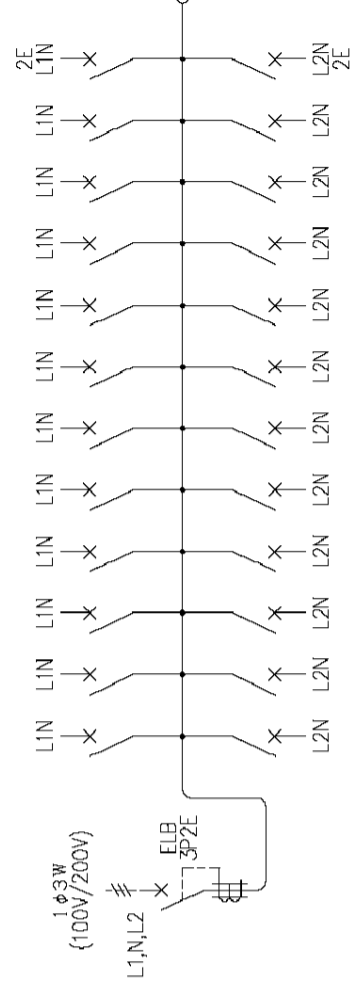

2-40x30ノックアウト

5-30x30ノックアウト

M) 漏電ブレーカABF型3P2E 75A (O. C付) 30mA 単3中性線欠相保護付
B) SH2P1E20A X22 (100V)
SH2P2E20A X 2 (100V)

カバ-	特殊合成樹脂	カバ-	マンセル10Y9/0.5	作成	尺 寸	品 名	各 戸 分 電 盤	図 番	面 数	松 下 電 工 株 式 有 限 公 司
ベ-ス	特殊合成樹脂	色	マンセル10Y9/0.5	△	検 図	設計 名				
バ-	CUP			△			BQW8724			
				△			スイッチパネル コンパクト21			
							タイプ			
							露出・半埋込両用			
							数量			
							単位: mm			
							制定年月 0103 (W548)			
							第三角法 (JIS A-3)			