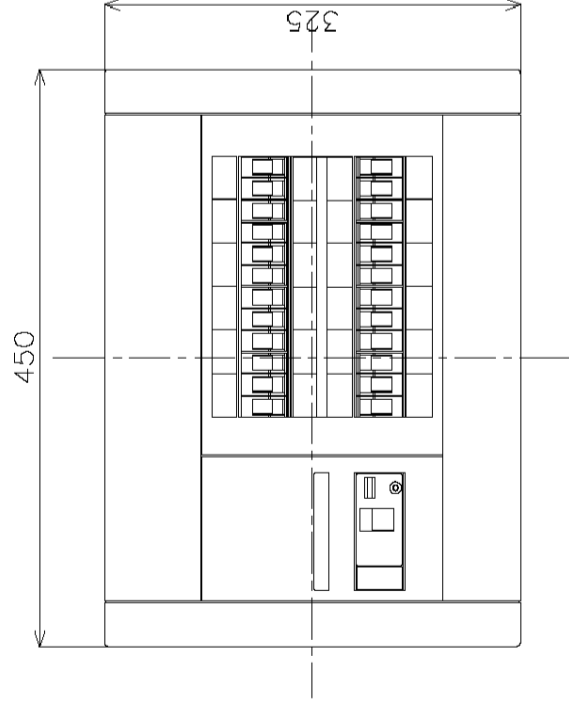

2-40x30ノックアウト

5-30x30ノックアウト

M) 漏電ブレーカABF型3P2E 75A (O. C付) 30mA 単3中性線欠相保護付
B) SH2P1E20A X22 (100V)
SH2P2E20A X 2 (100V)

カバ-	特殊合成樹脂	カバ-	マンセル10Y9/0.5	作成	尺 寸	品 名	各 戸 分 電 盤	図 番	面 数	松 下 電 工 株 式 有 限 公 司
ベ-ス	特殊合成樹脂	色	マンセル10Y9/0.5	△	検 図	設計 名				
バ-	CUP			△			BQW8724			
				△			スイッチパネル コンパクト21			
							タイプ			
							露出・半埋込両用			
							数量			
							単位: mm			
							制定年月 0103 (W548)			
							第三角法 (JIS A-3)			