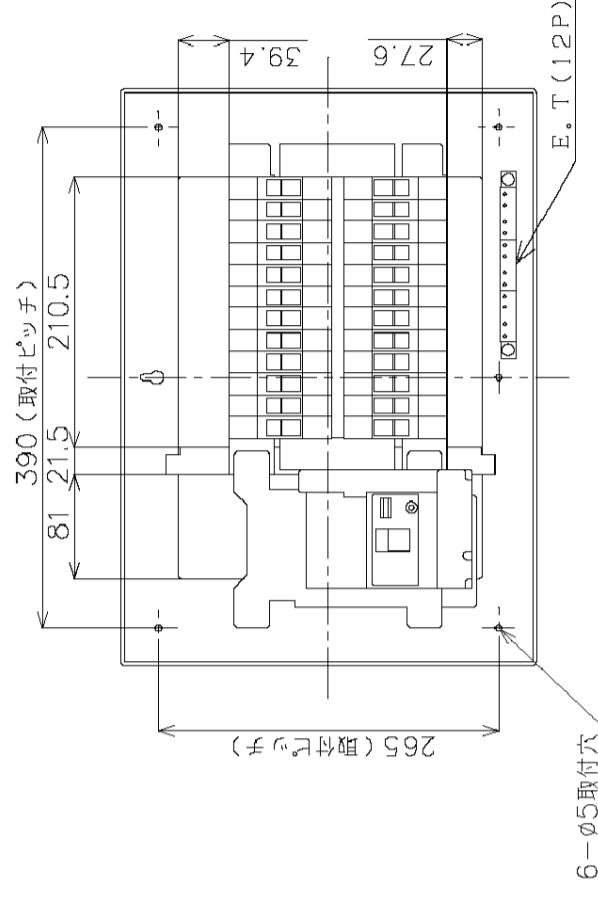

2-40x30ノックアウト

5-30x30ノックアウト

M) 漏電ブレーカABF型3P2E 75A (O. C付) 30mA 単3中性線欠相保護付
B) SH2P1E20A X22 (100V)
SH2P2E20A X 2 (100V)

カバ-	特殊合成樹脂	カバ-	マンセル10Y9/0.5	作成	尺 寸	品 名	各 戸 分 電 盤	図 番	面 数	松 下 電 工 株 式 有 限 公 司
ベ-ス	特殊合成樹脂	色	マンセル10Y9/0.5	△	検 図	設計 名				
バ-	CUP			△			BQW8724			
				△			スイッチパネル コンパクト21			
							タイプ			
							露出・半埋込両用			
							数量			
							単位: mm			
							制定年月 0103 (W548)			
							第三角法 (JIS A-3)			