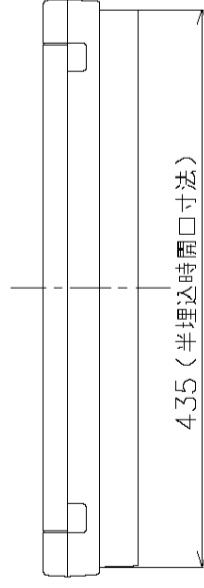

2-40x30ノックアウト

5-30x30ノックアウト

M) 漏電ブレーカABF型3P2E 75A (O. C付) 30mA 単3中性線欠相保護付
B) SH2P1E20A X22 (100V)
SH2P2E20A X 2 (100V)

カバ-	特殊合成樹脂	カバ-	マンセル10Y9/0.5	作成	尺 寸	品 名	各 戸 分 電 盤	図 番	面 数	松 下 電 工 株 式 有 限 公 司
ベ-ス	特殊合成樹脂	色	マンセル10Y9/0.5	△	検 図	設計 名				
バ-	CUP			△			BQW8724			
				△			スイッチパネル コンパクト21			
							タイプ			
							露出・半埋込両用			
							数量			
							単位: mm			
							制定年月 0103 (W548)			
							第三角法 (JIS A-3)			