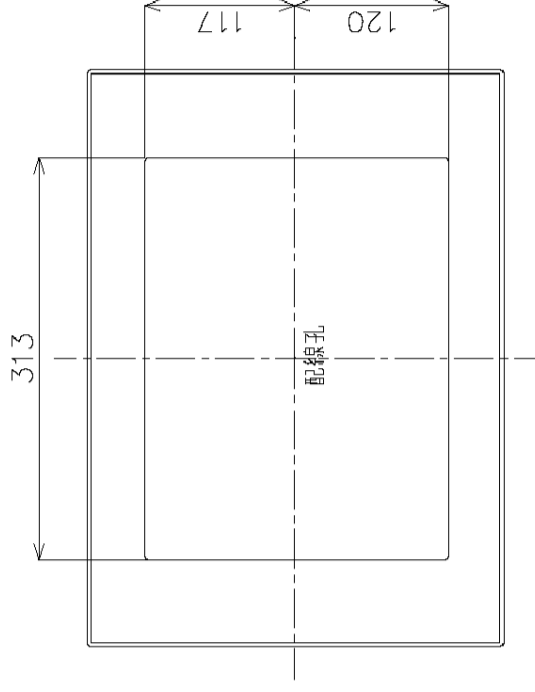

2-40x30ノックアウト

5-30x30ノックアウト

M) 漏電ブレーカABF型3P2E 75A (O. C付) 30mA 単3中性線欠相保護付
B) SH2P1E20A X22 (100V)
SH2P2E20A X 2 (100V)

カバ-	特殊合成樹脂	カバ-	マンセル10Y9/0.5	作成	尺 寸	品 名	各 戸 分 電 盤	図 番	面 数	松 下 電 工 株 式 有 限 公 司
ベ-ス	特殊合成樹脂	色	マンセル10Y9/0.5	△	検 図	設計 名				
バ-	CUP			△			BQW8724			
				△			スイッチパネル コンパクト21			
							タイプ			
							露出・半埋込両用			
							数量			
							単位: mm			
							制定年月 0103 (W548)			
							第三角法 (JIS A-3)			