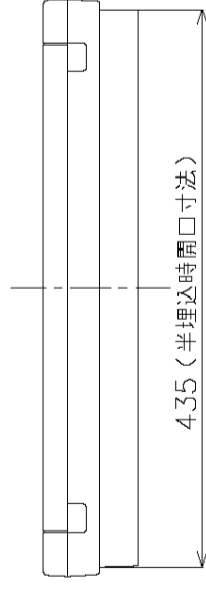

2-40x30ノックアウト

5-30x30ノックアウト

M) 漏電ブレーカABF型3P2E 50A (O. C付) 30mA 単3中性線欠相保護付
B) SH2P1E20A X22 (100V)
SH2P2E20A X 2 (100V)

カバ-	特殊合成樹脂	カバ-	マンセル10Y9/0.5	作成	尺	free	品	各戸分電盤	図	番
ベ-ス	特殊合成樹脂	色	マンセル10Y9/0.5	△	寸	図	名			
バ-	CUP			△			番	BQW8524		
				△			品	スイッチパネル コンパクト21		
							番	タイプ		
								露出・半埋込 両用		
								面		
								数		
										松下電工株式会社