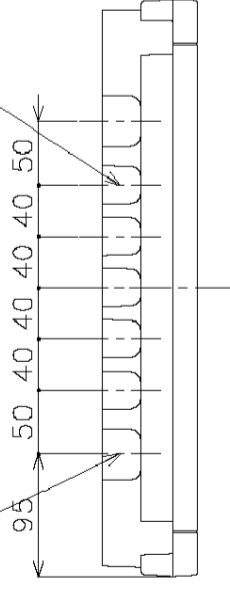

2-40x30ノックアウト

5-30x30ノックアウト

M) 漏電ブレーカABF型3P2E 50A (O. C付) 30mA 単3中性線欠相保護付
B) SH2P1E20A X22 (100V)
SH2P2E20A X 2 (100V)

カバ-	特殊合成樹脂	カバ-	マンセル10Y9/0.5	作成	尺	free	品	各戸分電盤	図	番
ベ-ス	特殊合成樹脂	色	マンセル10Y9/0.5	△	寸	図	名			
バ-	CUP			△			番	BQW8524		
				△			品	スイッチパネル コンパクト21		
							番	タイプ		
								露出・半埋込 両用		
								面		
								数		
										松下電工株式会社