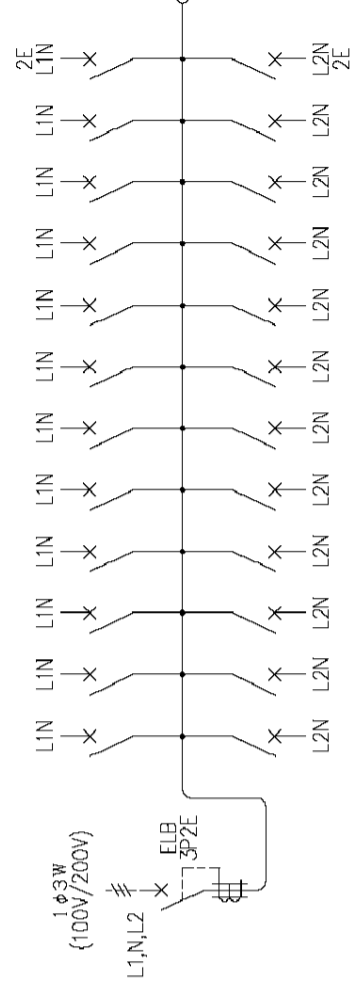

2-40x30ノックアウト

5-30x30ノックアウト

M) 漏電ブレーカABF型3P2E 50A (O. C付) 30mA 単3中性線欠相保護付
B) SH2P1E20A X22 (100V)
SH2P2E20A X 2 (100V)

カバ-	特殊合成樹脂	カバ-	マンセル10Y9/0.5	作成	尺	free	品	各戸分電盤	図	番
ベ-ス	特殊合成樹脂	色	マンセル10Y9/0.5	△	寸	図	名			
バ-	CUP			△			番	BQW8524		
				△			品	スイッチパネル コンパクト21		
							番	タイプ		
								露出・半埋込 両用		
								面		
								数		
										松下電工株式会社