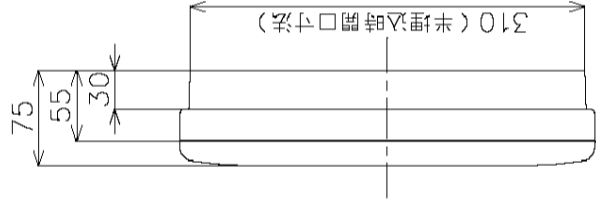

2-40x30ノックアウト

5-30x30ノックアウト

M) 漏電ブレーカABF型3P2E 50A (O. C付) 30mA 単3中性線欠相保護付
B) SH2P1E20A X22 (100V)
SH2P2E20A X 2 (100V)

カバ-	特殊合成樹脂	カバ-	マンセル10Y9/0.5	作成	尺	free	品	各戸分電盤	図	番
ベ-ス	特殊合成樹脂	色	マンセル10Y9/0.5	△	寸	図	名			
バ-	CUP			△			番	BQW8524		
				△			品	スイッチパネル コンパクト21		
							番	タイプ		
								露出・半埋込 両用		
								面		
								数		
										松下電工株式会社