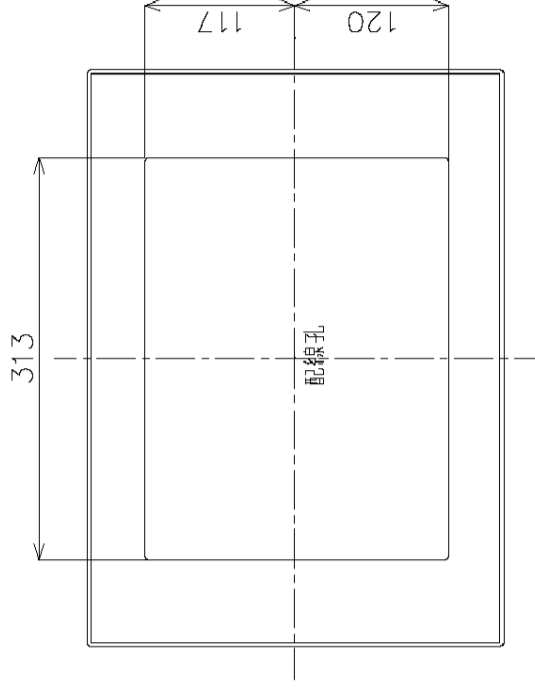

2-40x30ノックアウト

5-30x30ノックアウト

M) 漏電ブレーカABF型3P2E 50A (O. C付) 30mA 単3中性線欠相保護付
B) SH2P1E20A X22 (100V)
SH2P2E20A X 2 (100V)

カバ-	特殊合成樹脂	カバ-	マンセル10Y9/0.5	作成	尺	free	品	各戸分電盤	図	番
ベ-ス	特殊合成樹脂	色	マンセル10Y9/0.5	△	寸	図	名			
バ-	CUP			△			番	BQW8524		
				△			品	スイッチパネル コンパクト21		
							番	タイプ		
								露出・半埋込 両用		
								面		
								数		
										松下電工株式会社