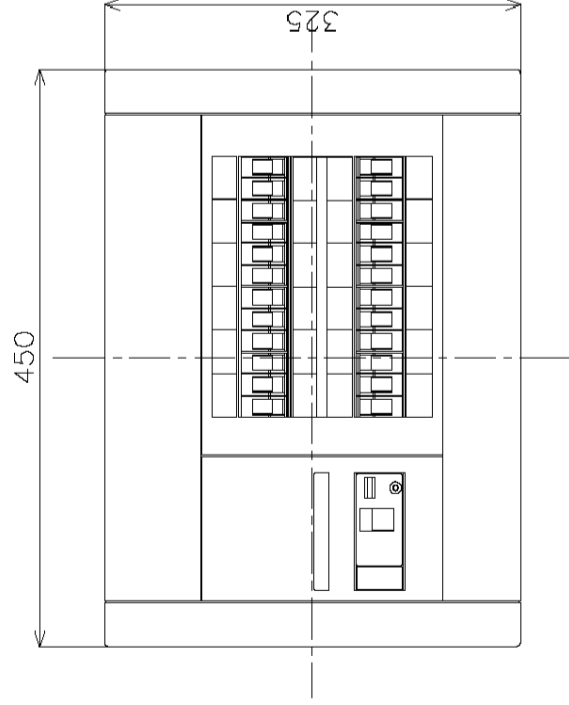

2-40x30ノックアウト

5-30x30ノックアウト

M) 漏電ブレーカABF型3P2E 50A (O. C付) 30mA 単3中性線欠相保護付
B) SH2P1E20A X22 (100V)
SH2P2E20A X 2 (100V)

カバ-	特殊合成樹脂	カバ-	マンセル10Y9/0.5	作成	尺	free	品	各戸分電盤	図	番
ベ-ス	特殊合成樹脂	色	マンセル10Y9/0.5	△	寸	図	名			
バ-	CUP			△			番	BQW8524		
				△			品	スイッチパネル コンパクト21		
							番	タイプ		
								露出・半埋込 両用		
								面		
								数		
										松下電工株式会社