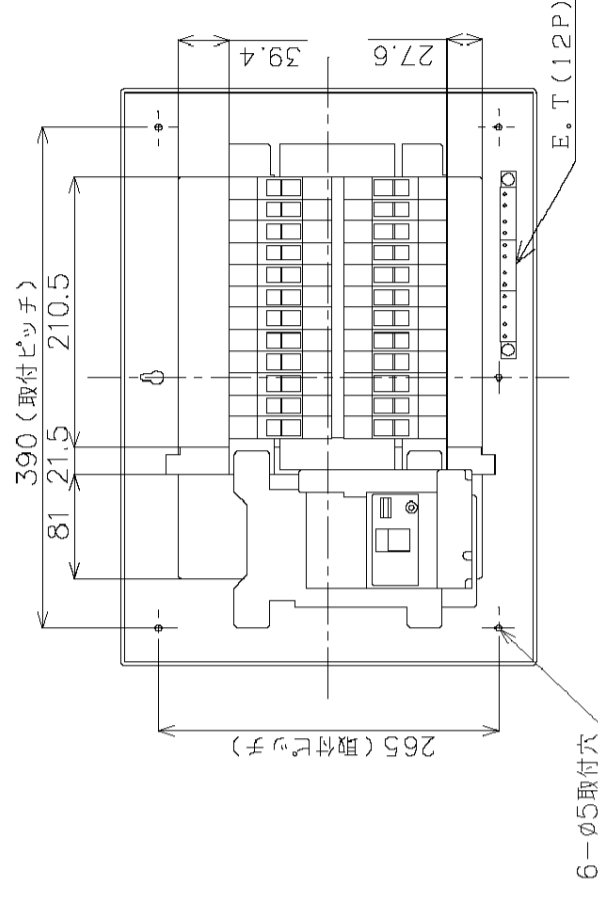

2-40x30ノックアウト

5-30x30ノックアウト

M) 漏電ブレーカABF型3P2E 50A (O. C付) 30mA 単3中性線欠相保護付
B) SH2P1E20A X22 (100V)
SH2P2E20A X 2 (100V)

カバ-	特殊合成樹脂	カバ-	マンセル10Y9/0.5	作成	尺	free	品	各戸分電盤	図	番
ベ-ス	特殊合成樹脂	色	マンセル10Y9/0.5	△	寸	図	名			
バ-	CUP			△			番	BQW8524		
				△			品	スイッチパネル コンパクト21		
							番	タイプ		
								露出・半埋込 両用		
								面		
								数		
										松下電工株式会社