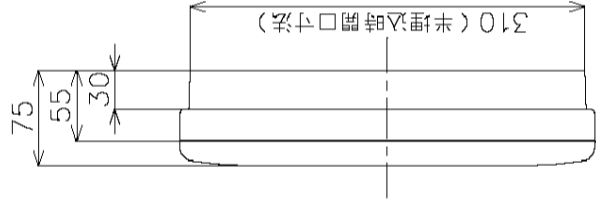

2-40x30ノックアウト

5-30x30ノックアウト

6-φ5取付穴

M) 漏電ブレーカABF型3P2E 75A (O. C付) 30mA 単3中性線欠相保護付
B) SH2P1E20A X18 (100V)
SH2P2E20A X 2 (100V) 4スペース

カバ-	特殊合成樹脂	カバ-	マンセル10Y9/0.5	作成	尺	free	品	各戸分電盤	図	番
ベ-ス	特殊合成樹脂	色	マンセル10Y9/0.5	△	寸	寸	名			
バ-	CUP			△	寸	寸	番	BQW87204		
				△	寸	寸	品	スイッチパネル コンパクト21		
					寸	寸	番	タイプ		
					寸	寸	名	露出・半埋込 両用		
					寸	寸	番	面		
					寸	寸	名	数		
					寸	寸	番			松下電工株式会社