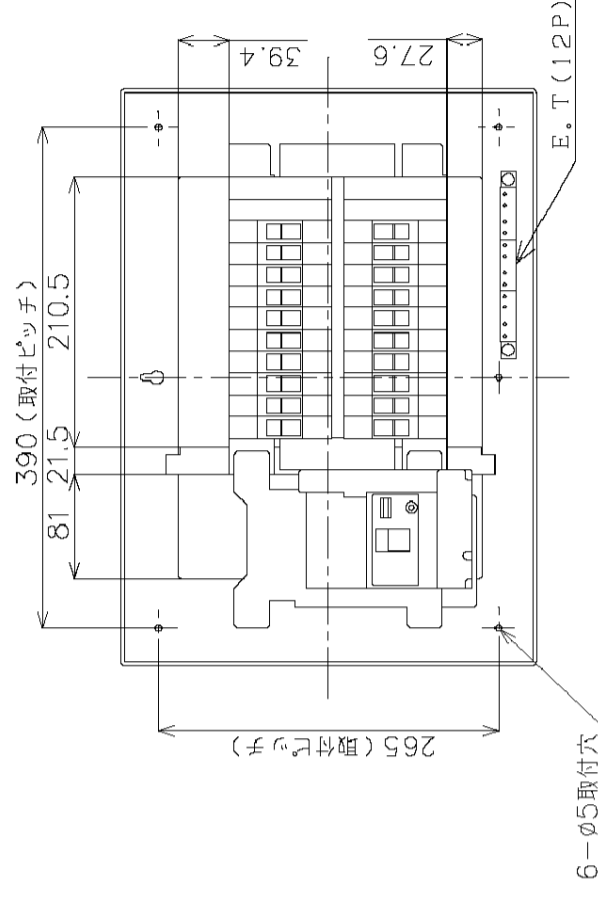

2-40x30ノックアウト

5-30x30ノックアウト

6-φ5取付穴

M) 漏電ブレーカABF型3P2E 75A (O. C付) 30mA 単3中性線欠相保護付
B) SH2P1E20A X18 (100V)
SH2P2E20A X 2 (100V) 4スペース

カバ-	特殊合成樹脂	カバ-	マンセル10Y9/0.5	作成	尺	free	品	各戸分電盤	図	番
ベ-ス	特殊合成樹脂	色	マンセル10Y9/0.5	△	寸	寸	名			
バ-	CUP			△	寸	寸	番	BQW87204		
				△	寸	寸	品	スイッチパネル コンパクト21		
					寸	寸	番	タイプ		
					寸	寸	名	露出・半埋込 両用		
					寸	寸	番	面		
					寸	寸	名	数		
					寸	寸	番			松下電工株式会社