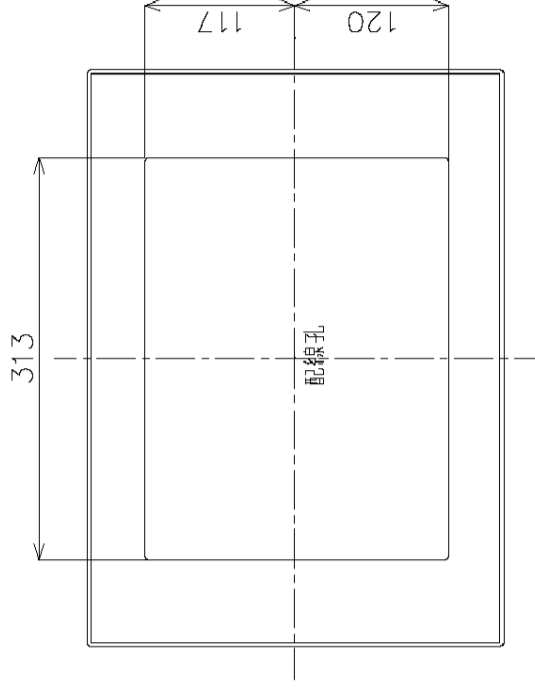

2-40x30ノックアウト

5-30x30ノックアウト

6-φ5取付穴

M) 漏電ブレーカABF型3P2E 75A (O. C付) 30mA 単3中性線欠相保護付
B) SH2P1E20A X18 (100V)
SH2P2E20A X 2 (100V) 4スペース

カバ-	特殊合成樹脂	カバ-	マンセル10Y9/0.5	作成	尺	free	品	各戸分電盤	図	番
ベ-ス	特殊合成樹脂	色	マンセル10Y9/0.5	△	寸	寸	名			
バ-	CUP			△	寸	寸	番	BQW87204		
				△	寸	寸	品	スイッチパネル コンパクト21		
					寸	寸	番	タイプ		
					寸	寸	名	露出・半埋込 両用		
					寸	寸	番	面		
					寸	寸	名	数		
					寸	寸	番			松下電工株式会社