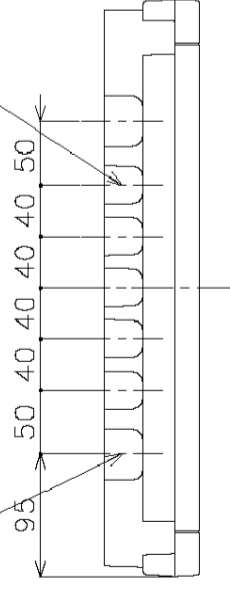

2-40x30ノックアウト

5-30x30ノックアウト

6-φ5取付穴

M) 漏電ブレーカABF型3P2E 75A (O. C付) 30mA 単3中性線欠相保護付
B) SH2P1E20A X18 (100V)
SH2P2E20A X 2 (100V) 4スペース

カバ-	特殊合成樹脂	カバ-	マンセル10Y9/0.5	作成	尺	free	品	各戸分電盤	図	番
ベ-ス	特殊合成樹脂	色	マンセル10Y9/0.5	△	寸	寸	名			
バ-	CUP			△	寸	寸	番	BQW87204		
				△	寸	寸	品	スイッチパネル コンパクト21		
					寸	寸	番	タイプ		
					寸	寸	名	露出・半埋込 両用		
					寸	寸	番	面		
					寸	寸	名	数		
					寸	寸	番			松下電工株式会社