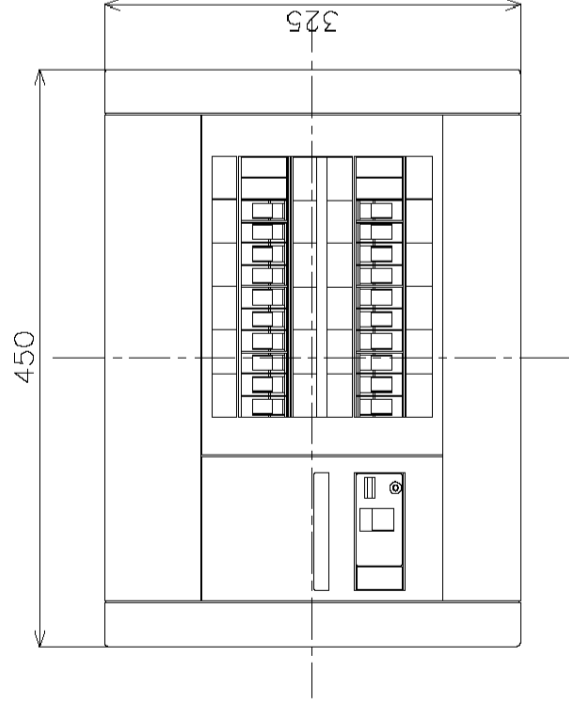

2-40x30ノックアウト

5-30x30ノックアウト

6-φ5取付穴

M) 漏電ブレーカABF型3P2E 75A (O. C付) 30mA 単3中性線欠相保護付
B) SH2P1E20A X18 (100V)
SH2P2E20A X 2 (100V) 4スペース

カバ-	特殊合成樹脂	カバ-	マンセル10Y9/0.5	作成	尺	free	品	各戸分電盤	図	番
ベ-ス	特殊合成樹脂	色	マンセル10Y9/0.5	△	寸	寸	名			
バ-	CUP			△	寸	寸	番	BQW87204		
				△	寸	寸	品	スイッチパネル コンパクト21		
					寸	寸	番	タイプ		
					寸	寸	名	露出・半埋込 両用		
					寸	寸	番	面		
					寸	寸	名	数		
					寸	寸	番			松下電工株式会社