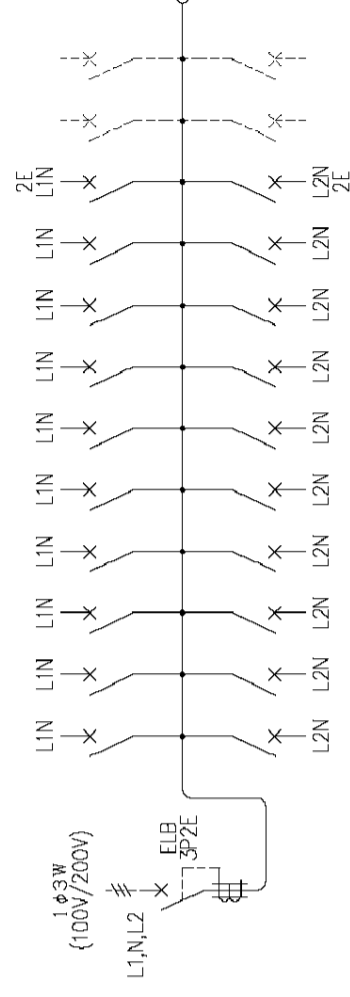

2-40x30ノックアウト

5-30x30ノックアウト

6-φ5取付穴

M) 漏電ブレーカABF型3P2E 75A (O. C付) 30mA 単3中性線欠相保護付
B) SH2P1E20A X18 (100V)
SH2P2E20A X 2 (100V) 4スペース

カバ-	特殊合成樹脂	カバ-	マンセル10Y9/0.5	作成	尺	free	品	各戸分電盤	図	番
ベ-ス	特殊合成樹脂	色	マンセル10Y9/0.5	△	寸	寸	名			
バ-	CUP			△	寸	寸	番	BQW87204		
				△	寸	寸	品	スイッチパネル コンパクト21		
					寸	寸	番	タイプ		
					寸	寸	名	露出・半埋込 両用		
					寸	寸	番	面		
					寸	寸	名	数		
					寸	寸	番			松下電工株式会社