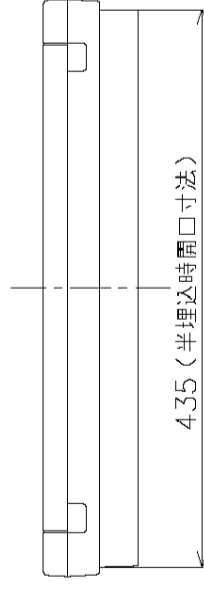

2-40x30ノックアウト

5-30x30ノックアウト

6-φ5取付穴

M) 漏電ブレーカABF型3P2E 75A (O. C付) 30mA 単3中性線欠相保護付
B) SH2P1E20A X18 (100V)
SH2P2E20A X 2 (100V) 4スペース

カバ-	特殊合成樹脂	カバ-	マンセル10Y9/0.5	作成	尺	free	品	各戸分電盤	図	番
ベ-ス	特殊合成樹脂	色	マンセル10Y9/0.5	△	寸	寸	名			
バ-	CUP			△	寸	寸	番	BQW87204		
				△	寸	寸	品	スイッチパネル コンパクト21		
					寸	寸	番	タイプ		
					寸	寸	名	露出・半埋込 両用		
					寸	寸	番	面		
					寸	寸	名	数		
					寸	寸	番			松下電工株式会社