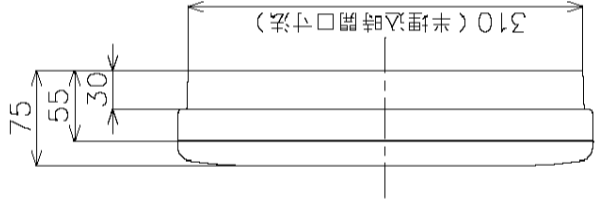

2-40x30ノックアウト 5-30x30ノックアウト

M) 漏電ブレーカABF型3P2E 60A (O.C付) 30mA 単3中性線欠相保護付
B) SH2P1E20A X16 (100V)
SH2P2E20A X2 (100V) 2スペース

カバ-	特殊合成樹脂	カバ-	マンセル10Y9/0.5	作成	尺 寸	品 名	各 戸 分 電 盤	図 番	面 数
ベ-ス	特殊合成樹脂	色	マンセル10Y9/0.5	△	検 査	free 設計名			
パ-	CUP			△			BQW86182	タイプ	
				△			スイッチパネル コンパクト21		
								松下電工株式会社	