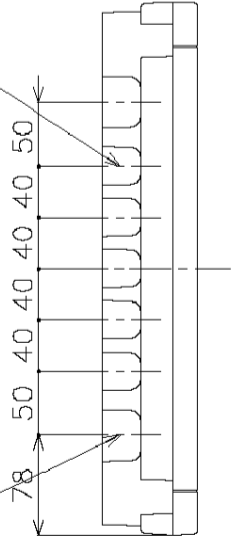

2-40x30ノックアウト 5-30x30ノックアウト

M) 漏電ブレーカABF型3P2E 60A (O.C付) 30mA 単3中性線欠相保護付
B) SH2P1E20A X16 (100V)
SH2P2E20A X2 (100V) 2スペース

カバ-	特殊合成樹脂	カバ-	マンセル10Y9/0.5	作成	尺 寸	品 名	各 戸 分 電 盤	図 番	面 数
ベ-ス	特殊合成樹脂	色	マンセル10Y9/0.5	△	検 査	free 設計名			
パ-	CUP			△			BQW86182	タイプ	
				△			スイッチパネル コンパクト21		
								松下電工株式会社	