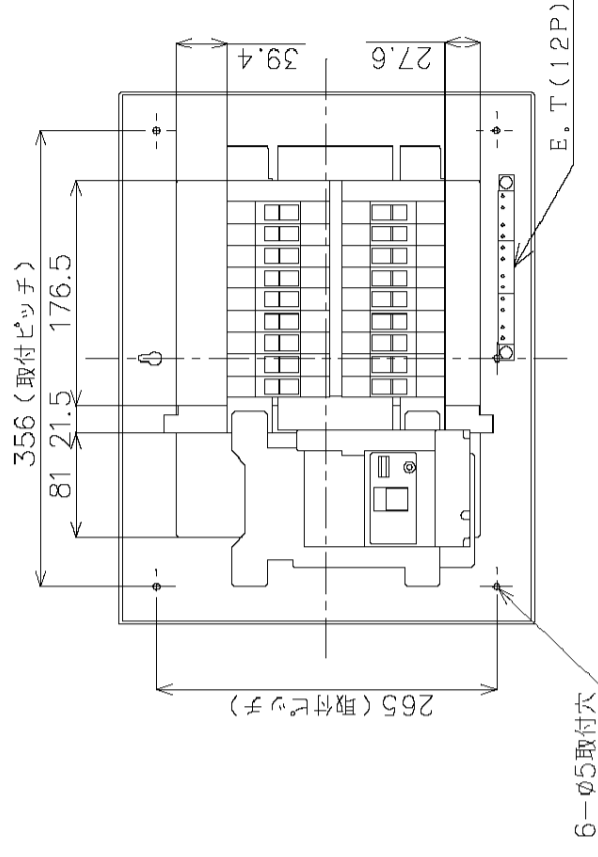

2-40x30ノックアウト 5-30x30ノックアウト

M) 漏電ブレーカABF型3P2E 60A (O.C付) 30mA 単3中性線欠相保護付
B) SH2P1E20A X16 (100V)
SH2P2E20A X2 (100V) 2スペース

カバ-	特殊合成樹脂	カバ-	マンセル10Y9/0.5	作成	尺 寸	品 名	各 戸 分 電 盤	図 番	面 数
ベ-ス	特殊合成樹脂	色	マンセル10Y9/0.5	△	検 査	free 設計名			
パ-	CUP			△			BQW86182	タイプ	
				△			スイッチパネル コンパクト21		
								松下電工株式会社	