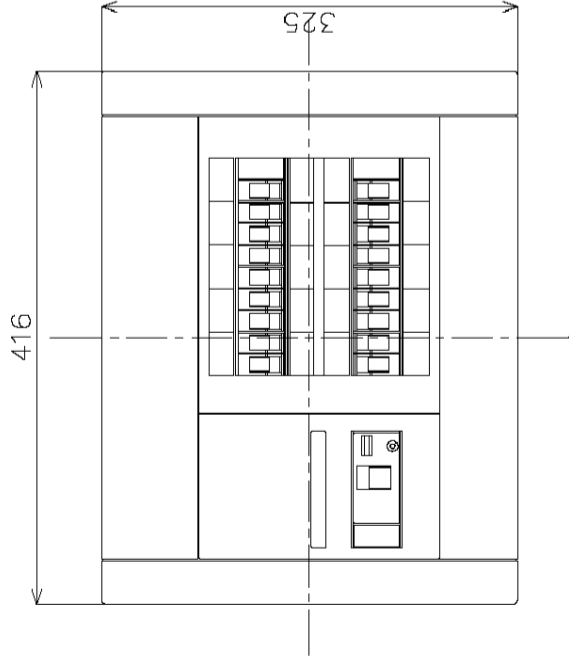

2-40x30ノックアウト 5-30x30ノックアウト

M) 漏電ブレーカABF型3P2E 60A (O.C付) 30mA 単3中性線欠相保護付
B) SH2P1E20A X16 (100V)
SH2P2E20A X2 (100V) 2スペース

カバ-	特殊合成樹脂	カバ-	マンセル10Y9/0.5	作成	尺 寸	品 名	各 戸 分 電 盤	図 番	面 数
ベ-ス	特殊合成樹脂	色	マンセル10Y9/0.5	△	検 査	free 設計名			
パ-	CUP			△			BQW86182	タイプ	
				△			スイッチパネル コンパクト21		
								松下電工株式会社	