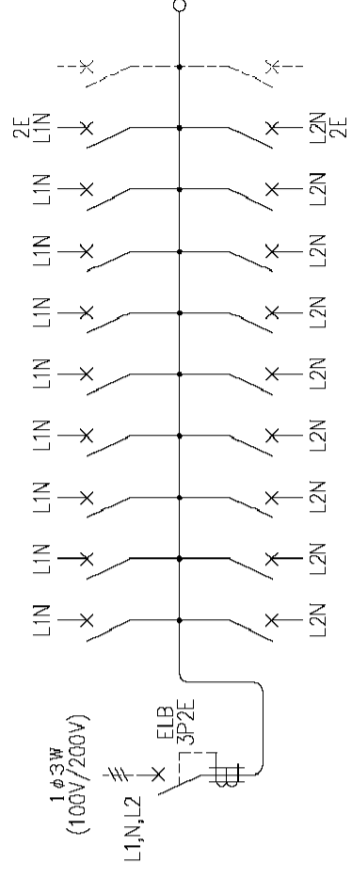

2-40x30ノックアウト 5-30x30ノックアウト

M) 漏電ブレーカABF型3P2E 60A (O.C付) 30mA 単3中性線欠相保護付
B) SH2P1E20A X16 (100V)
SH2P2E20A X2 (100V) 2スペース

カバ-	特殊合成樹脂	カバ-	マンセル10Y9/0.5	作成	尺 寸	品 名	各 戸 分 電 盤	図 番	面 数
ベ-ス	特殊合成樹脂	色	マンセル10Y9/0.5	△	検 査	free 設計名			
パ-	CUP			△			BQW86182	タイプ	
				△			スイッチパネル コンパクト21		
								松下電工株式会社	