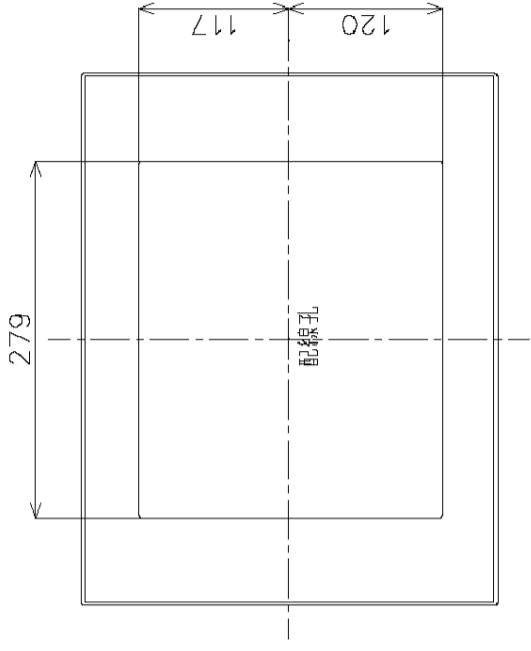

2-40x30ノックアウト 5-30x30ノックアウト

M) 漏電ブレーカABF型3P2E 60A (O.C付) 30mA 単3中性線欠相保護付
B) SH2P1E20A X16 (100V)
SH2P2E20A X2 (100V) 2スペース

カバ-	特殊合成樹脂	カバ-	マンセル10Y9/0.5	作成	尺 寸	品 名	各 戸 分 電 盤	図 番	面 数
ベ-ス	特殊合成樹脂	色	マンセル10Y9/0.5	△	検 査	free 設計名			
パ-	CUP			△			BQW86182	タイプ	
				△			スイッチパネル コンパクト21		
								松下電工株式会社	