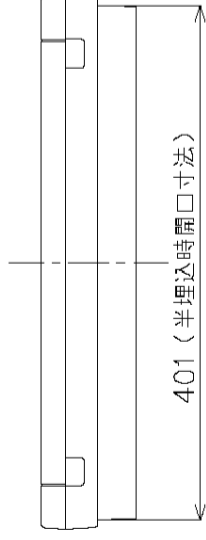

2-40x30ノックアウト 5-30x30ノックアウト

M) 漏電ブレーカABF型3P2E 60A (O.C付) 30mA 単3中性線欠相保護付
B) SH2P1E20A X16 (100V)
SH2P2E20A X2 (100V) 2スペース

カバ-	特殊合成樹脂	カバ-	マンセル10Y9/0.5	作成	尺 寸	品 名	各 戸 分 電 盤	図 番	面 数
ベ-ス	特殊合成樹脂	色	マンセル10Y9/0.5	△	検 査	free 設計名			
パ-	CUP			△			BQW86182	タイプ	
				△			スイッチパネル コンパクト21		
								松下電工株式会社	