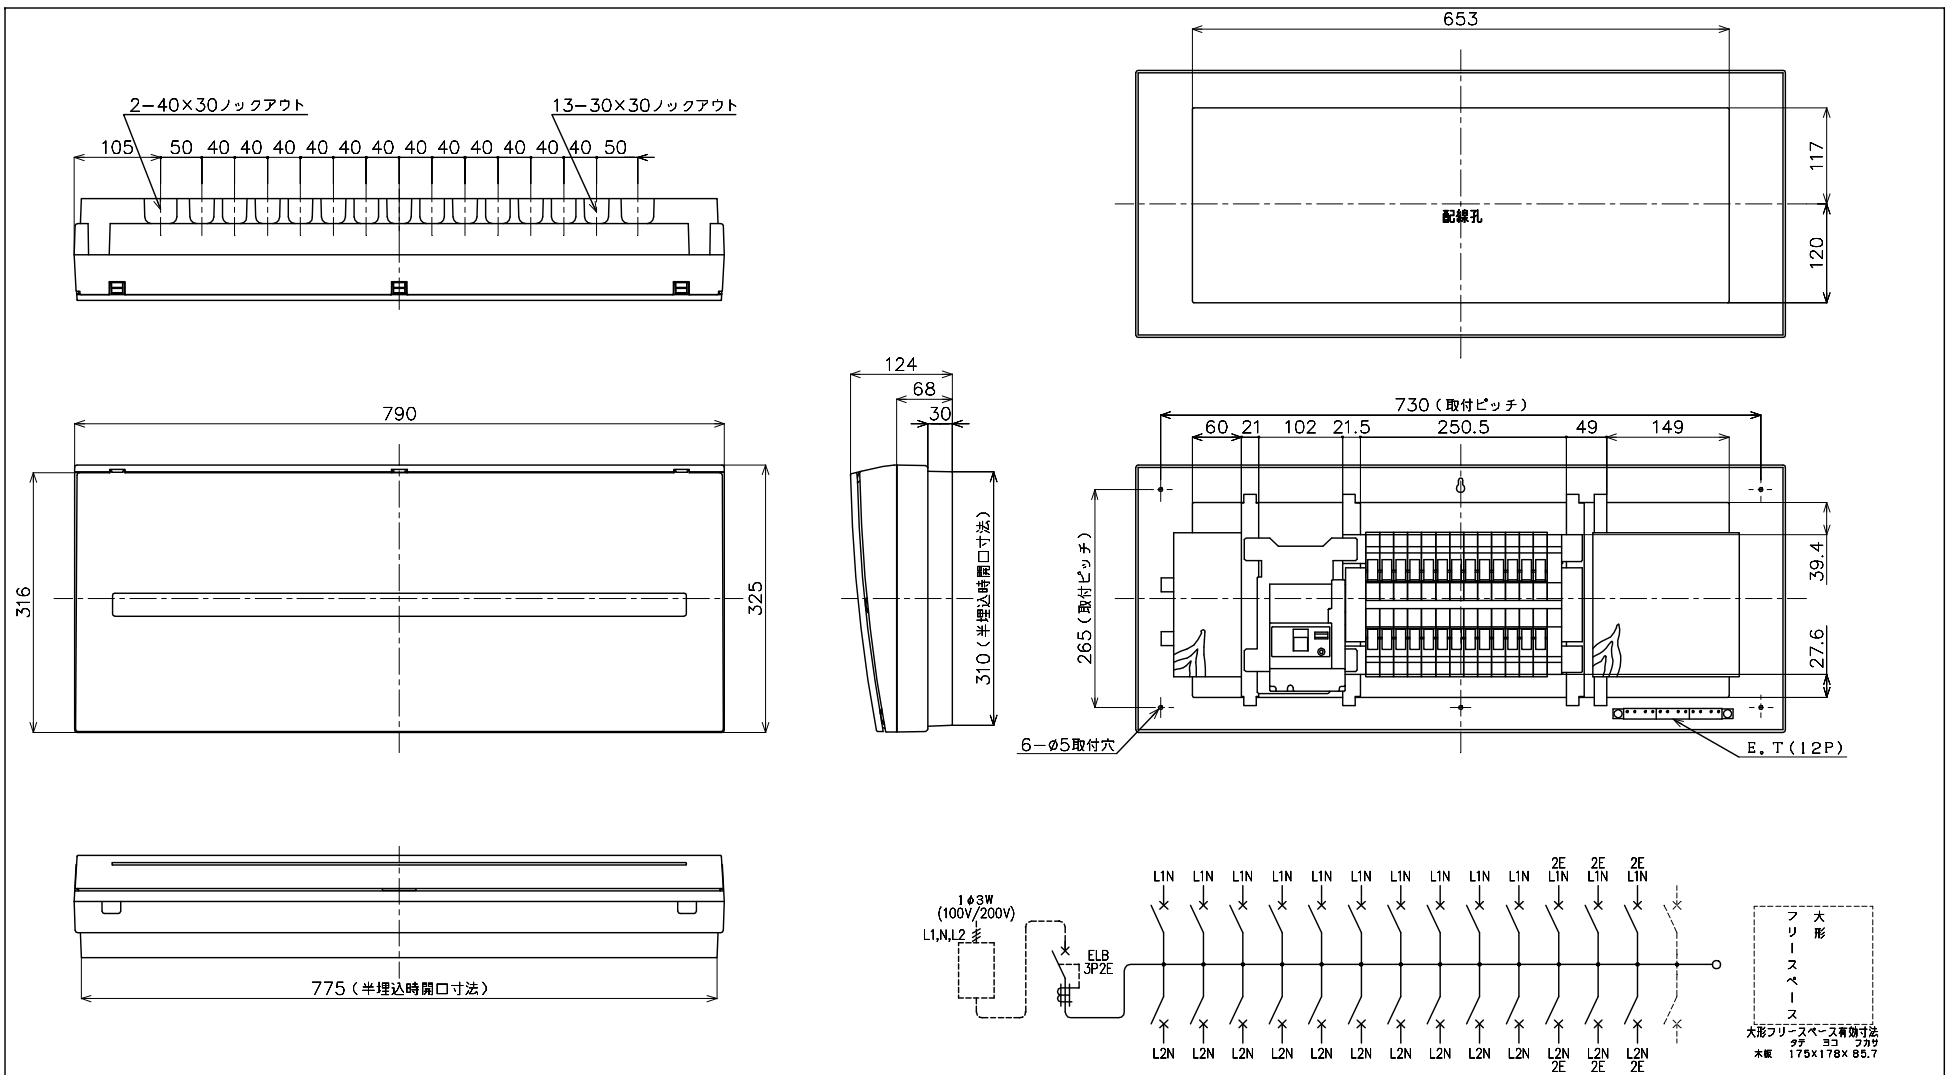

※ブランドが混在することがありますが品質性能上の差はございません。

1φ3Wリミッタースペース付
 *リミッター電線は
 商品に同梱しています。

M) 漏電ブレーカABF型3P2E 60A (O.C付) 30mA 単3中性線欠相保護付
 B) SH2P1E20A X20(100V)
 SH2P2E20A X 6(100V) 2Cスペース

大形
 フリースペース
 大形フリースペース有線寸法
 77 30 77
 木製 175x178x 85.7

カバー	特殊合成樹脂		カバー	マンセル10Y9/0.5	作成	尺度	free	品名	各戸分電盤		図番	
化粧カバー	特殊合成樹脂		化粧カバー	マンセル10Y9/0.5	△	検	図	設計				
ベース	特殊合成樹脂		ベース	マンセル10Y9/0.5	△			品番	BQRD36262	タイプ 露出・半埋込 両用	面数	パナソニック 電工株式会社
カバー	CUP				△			番	コスモパネル コンパクト21			