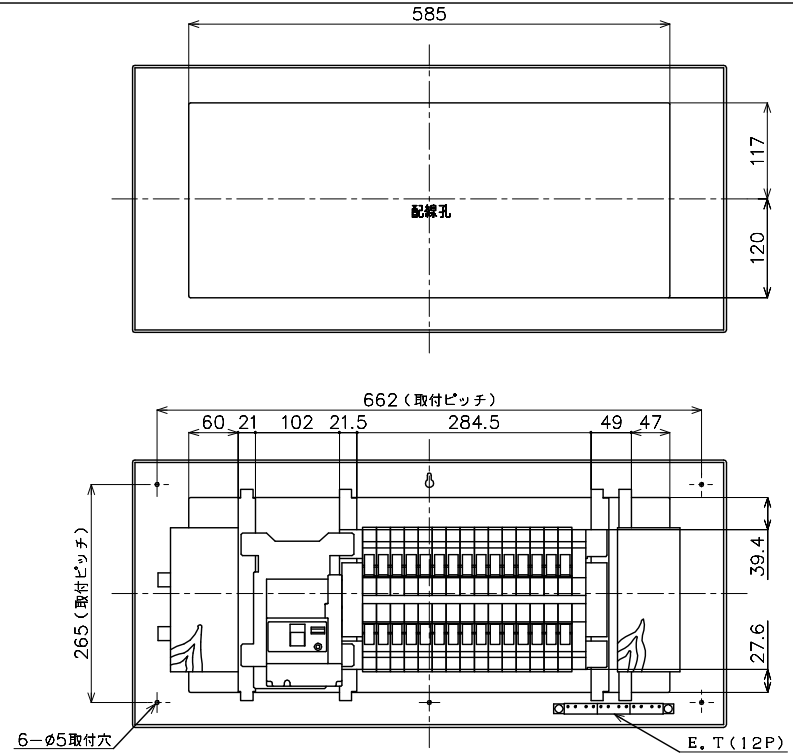

※グラウンドが混在することがあります。品質性能上の差はございません。

1ø3Wリミッタースペース付  
 \*リミッター電線は  
 商品に同梱しています。

M) 漏電ブレーカABF型3P2E 75A (O.C付) 30mA 単3中性線欠相保護付  
 B) SH2P1E20A X 24 (100V)  
 SH2P2E20A X 6 (100V) 2Cスペース

カバー	特殊合成樹脂		カバー	マンセル10Y9/0.5	作成	尺度	free	品	各戸分電盤	図
化粧カバー	特殊合成樹脂		化粧カバー	マンセル10Y9/0.5	△	検	図	名		
ベース	特殊合成樹脂		ベース	マンセル10Y9/0.5	△			品	BQRF37302	露出・半埋込 両用
カバー	CUP				△			番	コスモパネル コンパクト21	