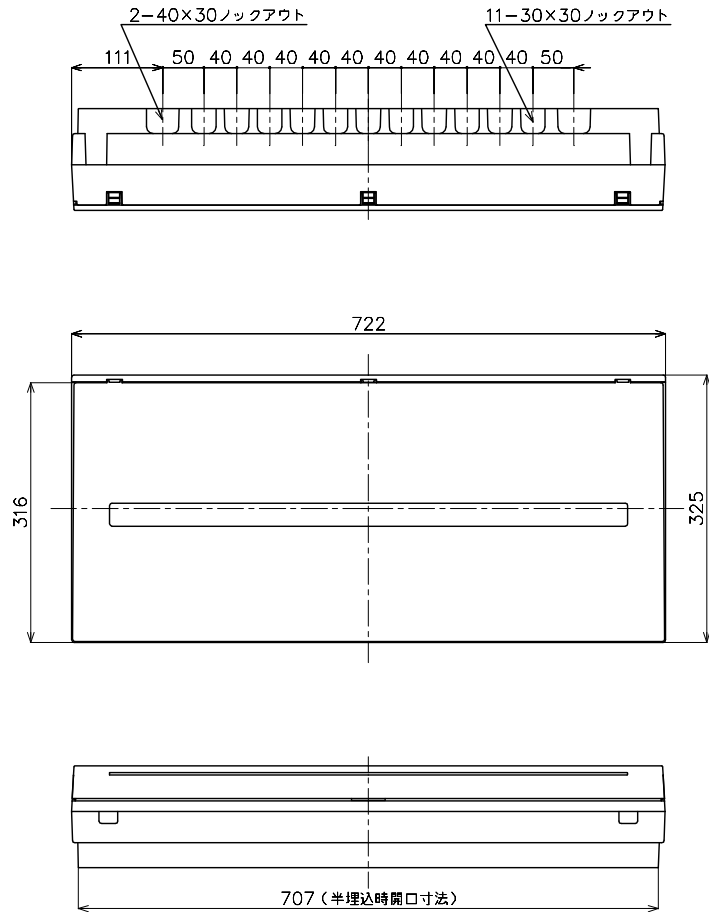

※グラウンドが混在することがあります。品質性能上の差はございません。

1ø3Wリミッタースペース付  
 \*リミッター電線は  
 商品に同梱しています。

M) 漏電ブレーカABF型3P2E 75A (O.C付) 30mA 単3中性線欠相保護付  
 B) SH2P1E20A X 24 (100V)  
 SH2P2E20A X 6 (100V) 2Cスペース

カバー	特殊合成樹脂		カバー	マンセル10Y9/0.5	作成	尺度	free	品	各戸分電盤	図
化粧カバー	特殊合成樹脂		化粧カバー	マンセル10Y9/0.5	△	検	図	名		
ベース	特殊合成樹脂		ベース	マンセル10Y9/0.5	△			品	BQRF37302	露出・半埋込 両用
カバー	CUP				△			番	コスモパネル コンパクト21	