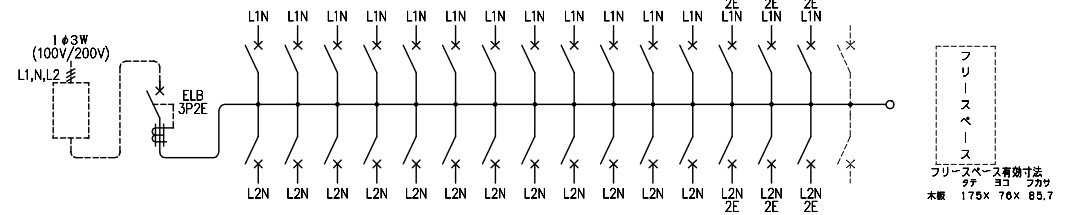

※グラウンドが混在することがあります。品質性能上の差はございません。

1ø3Wリミッタースペース付  
 \*リミッター電線は  
 商品に同梱しています。

M) 漏電ブレーカABF型3P2E 75A (O.C付) 30mA 単3中性線欠相保護付  
 B) SH2P1E20A X 24 (100V)  
 SH2P2E20A X 6 (100V) 2Cスペース

カバー	特殊合成樹脂		カバー	マンセル10Y9/0.5	作成	尺度	free	品	各戸分電盤	図
化粧カバー	特殊合成樹脂		化粧カバー	マンセル10Y9/0.5	△	検	図	名		
ベース	特殊合成樹脂		ベース	マンセル10Y9/0.5	△			品	BQRF37302	露出・半埋込 両用
カバー	CUP				△			番	コスモパネル コンパクト21	