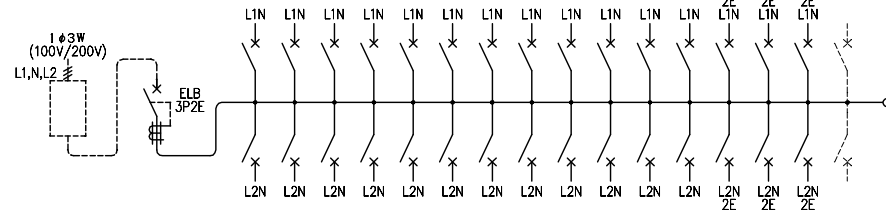

※グラウンドが混在することがあります。品質性能上の差がございます。

リーススペース有線寸法  
タテヨコ  
木版 175x 76x 85.7

1ø3Wリミッタースペース付  
\*リミッター電線は  
商品に同梱しています。

M) 漏電ブレーカABF型3P2E 60A (O.C付) 30mA 単3中性線欠相保護付  
B) SH2P1E20A X 24 (100V)  
SH2P2E20A X 6 (100V) 2Cスペース

カバー	特殊合成樹脂		カバー	マンセル10Y9/0.5	作成	尺度	free	品	各戸分電盤	図
化粧カバー	特殊合成樹脂		化粧カバー	マンセル10Y9/0.5	△	検	図	名		
ベース	特殊合成樹脂		ベース	マンセル10Y9/0.5	△			品	BQRF36302	露出・半埋込 両用
カバー	CUP				△			番	コスモパネル コンパクト21	

制定年月 0807(RF025)

単位:mm 第三角法 (JIS A-3)