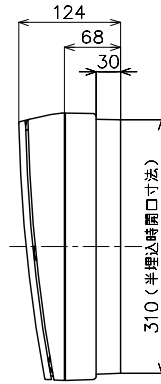

※グラウンドが混在することがあります。品質性能上の差がございます。

リーススペース有線寸法  
タテヨコ  
木版 175x 76x 85.7

1ø3Wリミッタースペース付  
\*リミッター電線は  
商品に同梱しています。

M) 漏電ブレーカABF型3P2E 60A (O.C付) 30mA 単3中性線欠相保護付  
B) SH2P1E20A X 24 (100V)  
SH2P2E20A X 6 (100V) 2Cスペース

カバー	特殊合成樹脂		カバー	マンセル10Y9/0.5	作成	尺度	free	品	各戸分電盤	図
化粧カバー	特殊合成樹脂		化粧カバー	マンセル10Y9/0.5	△	検	図	名		
ベース	特殊合成樹脂		ベース	マンセル10Y9/0.5	△			品	BQRF36302	露出・半埋込 両用
カバー	CUP				△			番	コスモパネル コンパクト21	

制定年月 0807(RF025)

単位:mm 第三角法 (JIS A-3)