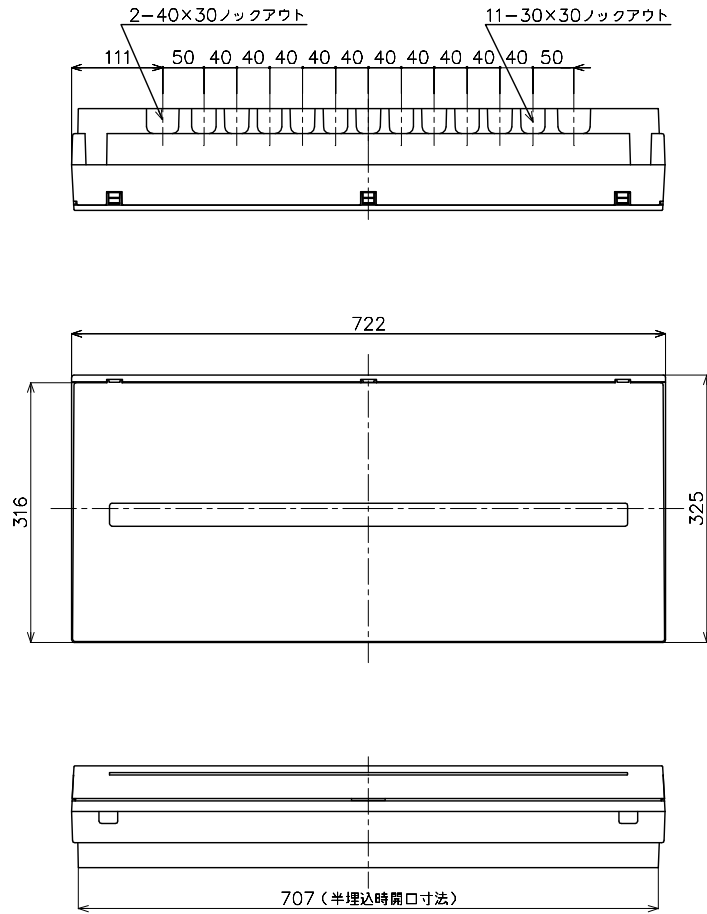

※グラウンドが混在することがあります。品質性能上の差がございます。

リーススペース有線寸法  
タテヨコ  
木版 175x 76x 85.7

1ø3Wリミッタースペース付  
\*リミッター電線は  
商品に同梱しています。

M) 漏電ブレーカABF型3P2E 60A (O.C付) 30mA 単3中性線欠相保護付  
B) SH2P1E20A X 24 (100V)  
SH2P2E20A X 6 (100V) 2Cスペース

カバー	特殊合成樹脂		カバー	マンセル10Y9/0.5	作成	尺度	free	品	各戸分電盤	図
化粧カバー	特殊合成樹脂		化粧カバー	マンセル10Y9/0.5	△	検	図	名		
ベース	特殊合成樹脂		ベース	マンセル10Y9/0.5	△			品	BQRF36302	露出・半埋込 両用
カバー	CUP				△			番	コスモパネル コンパクト21	

制定年月 0807(RF025)

単位:mm 第三角法 (JIS A-3)