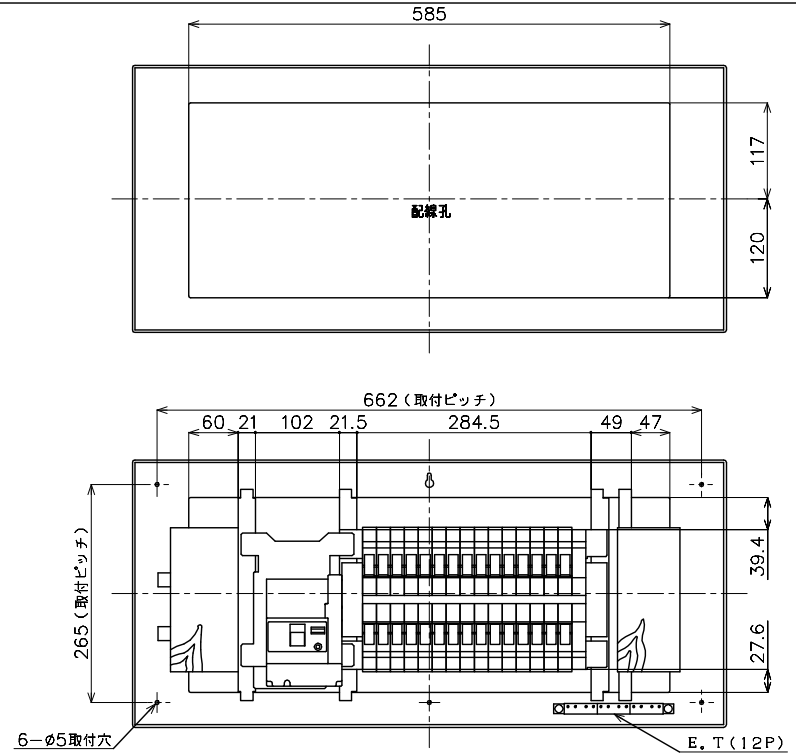

※グラウンドが混在することがあります。品質性能上の差がございます。

リーススペース有線寸法  
タテヨコ  
木版 175x 76x 85.7

1ø3Wリミッタースペース付  
\*リミッター電線は  
商品に同梱しています。

M) 漏電ブレーカABF型3P2E 60A (O.C付) 30mA 単3中性線欠相保護付  
B) SH2P1E20A X 24 (100V)  
SH2P2E20A X 6 (100V) 2Cスペース

カバー	特殊合成樹脂		カバー	マンセル10Y9/0.5	作成	尺度	free	品	各戸分電盤	図
化粧カバー	特殊合成樹脂		化粧カバー	マンセル10Y9/0.5	△	検	図	名		
ベース	特殊合成樹脂		ベース	マンセル10Y9/0.5	△			品	BQRF36302	露出・半埋込 両用
カバー	CUP				△			番	コスモパネル コンパクト21	

制定年月 0807(RF025)

単位:mm 第三角法 (JIS A-3)