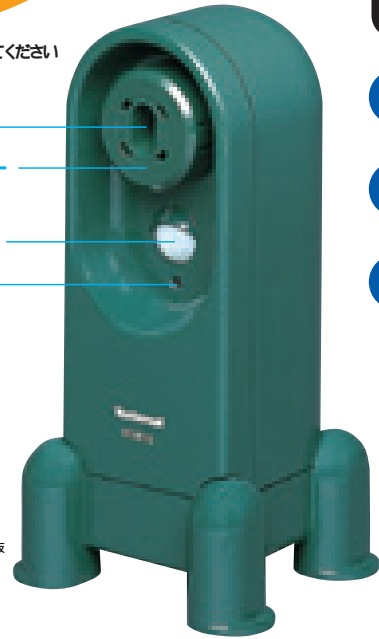

超音波ねこフン害軽減器 ねこちゃんしないで

この商品はねこの警戒心をかき立て、フン害を軽減することを目的としたものです。ねこの侵入そのものを防止するものではありません。

ねこのフン害を軽減し、大切なお庭をガード。

乾電池式で設置カンタン、防雨型だから屋外設置OK!

ただし水につからないようにしてください

- 超音波出力スピーカー
広角アダプター
- 熱線センサー
- 動作表示灯

①EC801G
希望小売価格11,200円 税抜
超音波ねこフン害軽減器
ねこちゃんしないで

仕様

電 源	単1乾電池(マンガン電池またはアルカリ電池)1.5V×2本(別売)	本 体 構 造	防雨型
電 池 寿 命	1日10回動作として約6ヶ月	使用温度範囲	0 ~ +40
付 属 品	広角アダプター	本体寸法・質量(乾電池別)	高さ244.5×幅133×奥行120(mm) 約350g

超音波出力範囲

使用環境に合わせて、広角アダプターの有・無で超音波出力範囲をお選びください。

dB数は、それぞれの超音波出力範囲内の数値です。
注)本体から離れるほど、出力する超音波は弱くなり効果は低下します。被害の場所に本体をなるべく近づけて設置してください。