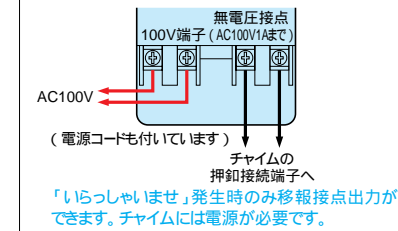

仕様

電 源	単1乾電池(マンガン電池またはアルカリ電池)1.5V×2本(別売)	本 体 構 造	防雨型
電 池 寿 命	1日10回動作として約6ヶ月	使用温度範囲	0 ~ +40
付 属 品	広角アダプター	本体寸法・質量(乾電池別)	高さ244.5×幅133×奥行120(mm) 約350g

超音波出力範囲

使用環境に合わせて、広角アダプターの有・無で超音波出力範囲をお選びください。

dB数は、それぞれの超音波出力範囲内の数値です。
注)本体から離れるほど、出力する超音波は弱くなり効果は低下します。被害の場所に本体をなるべく近づけて設置してください。

寸法図(寸法表示単位:mm)

いらっしやい店番

▶663頁のセンサーの特性および選定表をご参照ください。

電子音声合成技術によるやさしい声で、さわやかな対応。あなたに代わって、1人ひとりにごあいさつします。

いらっしやい店番は、音声合成技術を導入した言葉による自動応答機能を実現した店番検知器です。来客時は「いらっしやいませ」お帰りの時は「ありがとうございました。」、快い女性の声自動アナウンス、タイミング良い接客ができます。しかも、検知部分と音声スピーカー部分を一体化したコンパクトタイプで、コンセントに差し込むだけで使えます。

結線方法

受け台カバー、端子カバーをはずし、下図のような配線で結線してください。

①EL82K
希望小売価格41,000円 税抜
いらっしやい店番
注)ハイハイ店番と接続する場合はEL820431Kをご使用ください。

●この検知器は、屋内専用です。絶対に屋外・軒下で使用しないでください。屋外・軒下で使用されると雨水の浸水や太陽光による変調光の乱調などの影響を受け、また草木のゆれや虫の動きを検知するなど正常に動作しません。