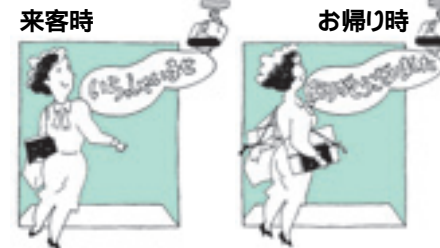

仕様

電 源	単1乾電池(マンガン電池またはアルカリ電池)1.5V×2本(別売)	本 体 構 造	防雨型
電 池 寿 命	1日10回動作として約6ヶ月	使用温度範囲	0 ~ +40
付 属 品	広角アダプター	本体寸法・質量(乾電池別)	高さ244.5×幅133×奥行120(mm) 約350g

超音波出力範囲

使用環境に合わせて、広角アダプターの有・無で超音波出力範囲をお選びください。

dB数は、それぞれの超音波出力範囲内の数値です。
注)本体から離れるほど、出力する超音波は弱くなり効果は低下します。被害の場所に本体をなるべく近づけて設置してください。

寸法図(寸法表示単位:mm)

いらっしやい店番

▶663頁のセンサーの特性および選定表をご参照ください。

電子音声合成技術によるやさしい声で、さわやかな対応。あなたに代わって、1人ひとりにごあいさつします。

いらっしやい店番は、音声合成技術を導入した言葉による自動応答機能を実現した店番検知器です。来客時は「いらっしやいませ」お帰りの時は「ありがとうございました。」、快い女性の声自動アナウンス、タイミング良い接客ができます。しかも、検知部分と音声スピーカー部分を一体化したコンパクトタイプで、コンセントに差し込むだけで使えます。

結線方法

受け台カバー、端子カバーをはずし、下図のような配線で結線してください。

①EL82K
希望小売価格41,000円 税抜
いらっしやい店番
注)ハイハイ店番と接続する場合はEL820431Kをご使用ください。

●この検知器は、屋内専用です。絶対に屋外・軒下で使用しないでください。屋外・軒下で使用されると雨水の浸水や太陽光による変調光の乱調などの影響を受け、また草木のゆれや虫の動きを検知するなど正常に動作しません。