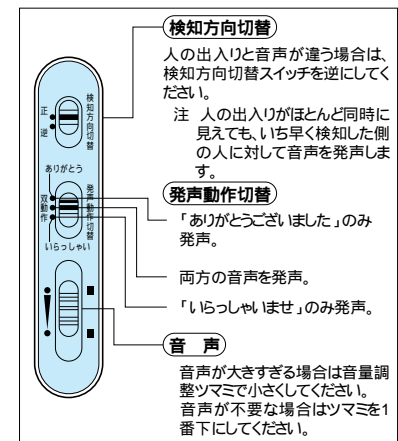

結線方法

受け台カバー、端子カバーをはずし、下図のような配線で結線してください。

①EL82K
希望小売価格41,000円 税抜
いらっしやい店番
注)ハイハイ店番と接続する場合はEL820431Kをご使用ください。

●この検知器は、屋内専用です。絶対に屋外・軒下で使用しないでください。屋外・軒下で使用されると雨水の浸水や太陽光による変調光の乱調などの影響を受け、また草木のゆれや虫の動きを検知するなど正常に動作しません。

寸法図(寸法表示単位:mm)

報知音・表示・外部出力の仕様

	本体(EL82K)	増設チャイム(EC730W)	備 考
	報知音	出力 (無電圧接点 AC100V・1Aまで DC30V・1Aまで)	
来客報知	(来客時) いらっしやいませ (お帰り時) ありがとうございました 即時発声	即時出力 (来客時のみ)	本体で「『いらっしやいませ』だけ」「『ありがとうございました』だけ」「両方の音声を発生」の3つの切り替えが可能です。

仕様

検 知 距 離	4m	使 用 場 所	屋内
検 知 範 囲	ビーム状(前方4mで約40cm程度)	音 声 鳴 動 遅 延 時 間	4 ± 1.5秒
検 出 速 度	0.3m/秒 ~ 2.5m/秒	リレー接点保持時間	1.0 ± 0.5秒
使 用 電 圧 範 囲	AC100V ± 10% 50/60Hz	使 用 周 圍 照 度	0 ~ 30,000Lx
消 費 電 力	6W以下	音 量 調 整	0 ~ 75dB
使 用 温 度 範 囲	-10 ~ +40	動 作 表 示	動作中LED点灯

音声と音量調整の仕方

ブルスイッチの使い方

ハイハイ店番接続タイプ ハイハイ店番の詳細は▶658頁

注1)来客時、およびお帰り時とも店番本体(EL23001K)に信号が入ります。但し、発声動作切替時は、音声発声時のみ、信号が入ります。
(例)「いらっしやいませ」のみ発声指定の場合、お帰りは出力しません。(店番本体鳴動しません)
注2)店番本体(EL23001K)からは音声はできません。
●いらっしやい店番4検知器(エコー方式)の取付ベースはハイハイ店番4(エコー方式)検知器と同じです。そのまま取替えます。