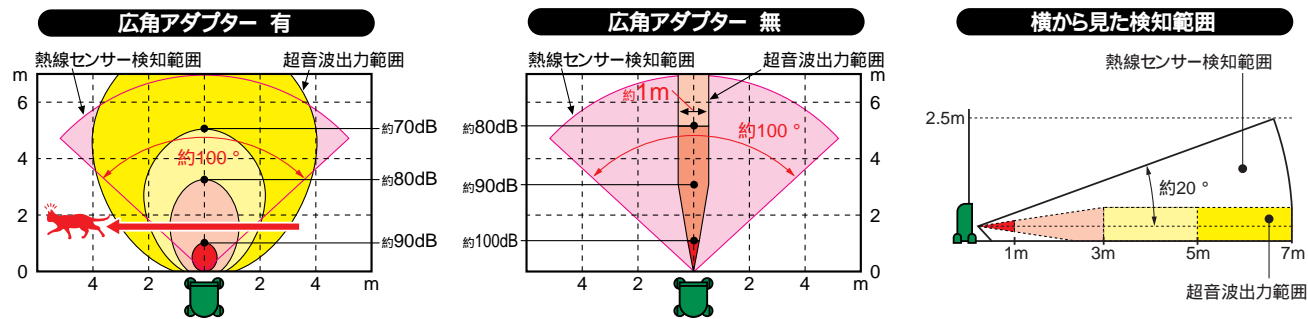

超音波ねこフン害軽減器

ねこちゃんしないで

- 1 熱線センサーでねこの侵入を検知
- 2 超音波を発生させて (超音波は人に聞こえない約25kHz)
- 3 ねこを傷つけずにフン害を軽減できます

設置場所およびねこにより効果が出るまでに即時~2週間と差があります。1~2週間は状況を確認してください。生後間もないねこや老ねこ、聴覚障害のねこには効果がありません。夏場など気温が高いときには、ねこが通っても温度変化として検出できない場合があります。本体は、検知範囲内の温度変化を検知して動作するため、ねこ以外の動物や人、車などの動きにも同様の動作をします。より効果を出すために複数台の設置をおすすめします。

仕様

電 源	単1乾電池(マンガン電池またはアルカリ電池)1.5V×2本(別売)	本 体 構 造	防雨型
電 池 寿 命	1日10回動作として約6ヶ月	使用温度範囲	0 ~ +40
付 属 品	広角アダプター	本体寸法・質量(乾電池別)	高さ244.5×幅133×奥行120(mm) 約350g

超音波出力範囲

使用環境に合わせて、広角アダプターの有・無で超音波出力範囲をお選びください。

dB数は、それぞれの超音波出力範囲内の数値です。
注)本体から離れるほど、出力する超音波は弱くなり効果は低下します。被害の場所に本体をなるべく近づけて設置してください。