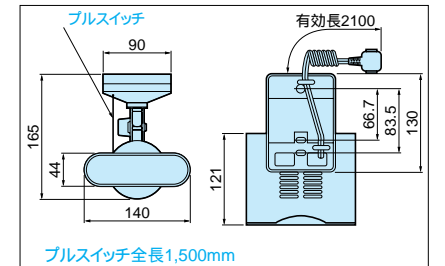

結線方法

受け台カバー、端子カバーをはずし、下図のような配線で結線してください。

①EL82K
希望小売価格41,000円 税抜
いらっしやい店番
注)ハイハイ店番と接続する場合はEL820431Kをご使用ください。

●この検知器は、屋内専用です。絶対に屋外・軒下で使用しないでください。屋外・軒下で使用されると雨水の浸水や太陽光による変調光の乱調などの影響を受け、また草木のゆれや虫の動きを検知するなど正常に動作しません。

寸法図(寸法表示単位:mm)

報知音・表示・外部出力の仕様

	本体(EL82K)	増設チャイム(EC730W)	備 考
	報知音	出力 (無電圧接点 AC100V・1Aまで DC30V・1Aまで)	
来客報知	(来客時) いらっしやいませ (お帰り時) ありがとうございました 即時発声	即時出力 (来客時のみ)	本体で「『いらっしやいませ』だけ」「『ありがとうございました』だけ」「両方の音声を発生」の3つの切り替えが可能です。