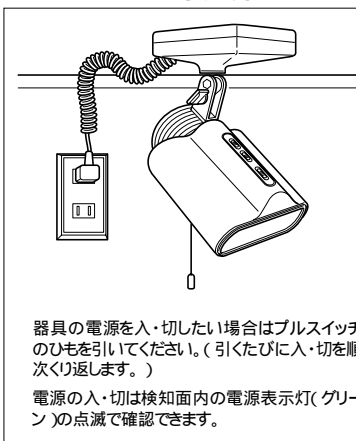

ブルスイッチの使い方