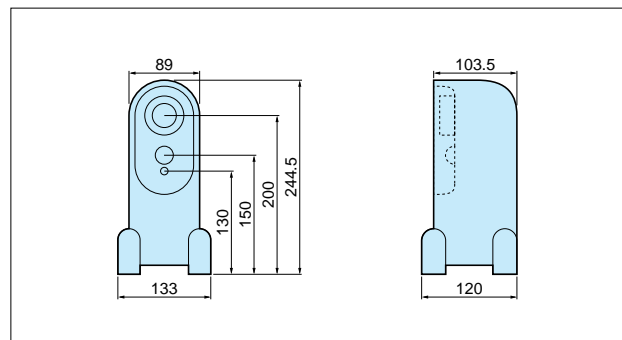

寸法図(寸法表示単位:mm)