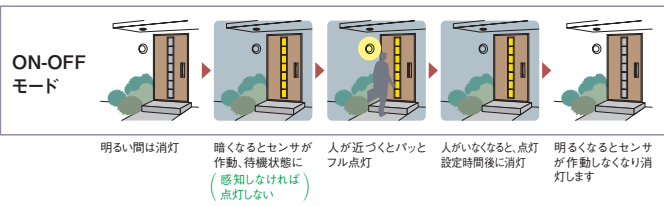

### 人感センサ 自動照明センサスイッチ(壁付型)(屋外用)

※自動照明センサスイッチは照明器具に直接付けるものではなく、屋内配線を用いて別々に設置して使います。また、センサ器具(スイッチボックス型を除く)には、必ず壁スイッチを取り付けてください。

#### (ON-OFFタイプ)

暗くなると人が近づくと点灯、遠ざかると消灯する「ON-OFFモード」と「タイマーモード」があります。

AE 40220 E 希望小売価格 ¥16,800 (税抜)

※各製品スペックはP.772をご覧ください。

AE 40221 E 希望小売価格 ¥12,800 (税抜)

※ON-OFFモードは点灯・消灯時にリレー音があります。