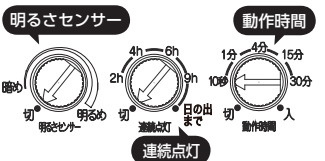

● 調整方法 (ON-OFFタイプ)

■ AE 40220 E・AE 40221 Eのツマミ説明

- 明るさセンサー
  照明を点灯させる周囲の明るさを設定します。暗めから明るめの範囲で選べます。
- 連続点灯
  「明るさセンサーつまみ」で設定した明るさ(暗さ)になってから点灯。設定時間後に消灯し、その後は人を検知した時だけ点灯します。
- 動作時間
  人を検知した際に照明を点灯させておく時間を設定します。人を検知しなくなった後、設定した時間が過ぎると自動で消灯します。