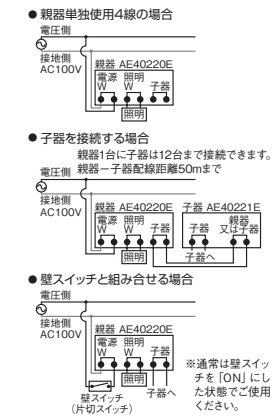

#### (自動点滅器タイプ)

つけ忘れ、消し忘れの心配もなく、自動で安心点灯。

AE 40222 E 希望小売価格 ¥14,800 (税抜)

#### ■ 結線図

#### ■ AE 40220 E・AE 40221 Eの検知範囲

センサー部は真下に向けた状態で全方向に約15度可動します。