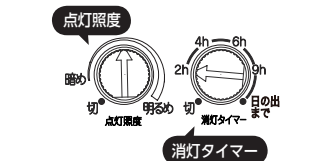

● 調整方法 (自動点滅器タイプ)

■ AE 40222 Eのツマミ説明

- 点灯照度
  照明を点灯させる周囲の明るさを設定します。暗めから明るめの範囲で選べます。
- 消灯タイマー
  「明るさセンサーつまみ」で設定した明るさ(暗さ)になってから点灯。設定時間後に消灯します。

別売 人感センサ (AE 40220 E)

タイマーモードとON-OFFモードが選べます。子器と併用することで複数箇所で検知が可能。

タイマーモード
設定時間中はフル点灯。設定時間後は自動でON-OFFモードに。
自動点灯で省エネ!

ON-OFFモード
人が近づいた時だけパッとフル点灯。

タイマーは 2時間 4時間 6時間 9時間に設定可能
夜間 24時間 終日 に設定可能
暗くなるとセンサが作動し、明るくなるとセンサが作動しなくなり消灯します。

別売 自動点滅器 (AE 40222 E)

周囲の明るさに応じて自動で点灯します。設定時間を超えると自動消灯するタイマー設定も可能です。

明るくなると消灯...

■ 自動照明センサスイッチ最大適合台数 ※弊社器具でご使用ください。

適合光源	適合器具消費電力	AE 40220 E	AE 40222 E
LED(一体型)	12.3W・12.0W・11.9W	14台まで	
	10.3W・10.2W・10.0W・9.3W	4台まで	
	9.2W・7.9W・7.7W・7.6W・7.5W・7.2W	5台まで	
	6.3W・6.2W・6.0W・5.9W	6台まで	
	5.0W・4.7W・4.6W	8台まで	
LED(ランプ)	3.0W	13台まで	
	10.4W・8.8W・5.6W	2台まで	
	8.9W	5台まで	
	8.2W	1台まで	
	7.8W・5.8W	3台まで	
	6.6W	6台まで	
	6.4W	16台まで	
	6.0W・5.4W・4.9W・4.5W	4台まで	
5.0W	24台まで		
4.0W	9台まで		
3.9W	8台まで