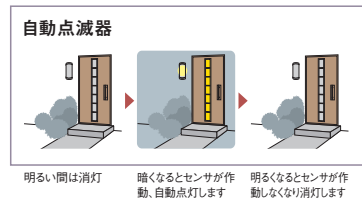

自動照明センサスイッチ(壁付型)

照明器具と組み合わせることでセンサ機能を付加できます。自動で点灯・消灯し、門と玄関をつなぐアプローチも含めて、安全かつ快適なガーデンづくりをサポートします。

人感センサ 自動照明センサスイッチ(壁付型)(屋外用)

※自動照明センサスイッチは照明器具に直接付けるものではなく、屋内配線を用いて別々に設置して使います。また、センサ器具(スイッチボックス型を除く)には、必ず壁スイッチを取り付けてください。

(ON-OFFタイプ)

暗くなると人が近づくと点灯、遠ざかると消灯する「ON-OFFモード」と「タイマーモード」があります。

※各製品スペックはP.772をご覧ください。

※ON-OFFモードは点灯・消灯時にリレー音があります。

(自動点滅器タイプ)

つけ忘れ、消し忘れの心配もなく、自動で安心点灯。

■ 結線図

■ AE 40220 E・AE 40221 Eの検知範囲

センサー部は真下に向けた状態で全方向に約15度可動します。

AE 40220 E・AE 40221 Eの高さ別検知範囲 (m)

取付高さ	センサー方向								
	前方へ15°傾けた場合		横方向へ15°傾けた場合		真下に向けた場合		取付面方向へ15°傾けた場合		
	A	B	C	D	E	F	G	H	I
2	約6.3(約1.8)	約5.8(約2.4)	約3.2(約1.4)	約5(約2)	約1.5(約0.6)	約2.9(約1.3)	約5.2(約2.3)	約1.6(約0.6)	約5(約2)
2.5	約7.6(約2.2)	約7(約3)	約3.8(約1.6)	約6(約2.5)	約1.8(約0.7)	約3.5(約1.5)	約6.4(約2.8)	約2(約0.8)	約6(約2.5)
3	約9.1(約2.6)	約8.4(約3.6)	約4.3(約2)	約7.2(約3)	約2.2(約0.9)	約4.1(約1.8)	約7.7(約3.3)	約2.3(約0.9)	約7.2(約3)

※ ( ) 内の値はエリアカットマスクを使用時

● 調整方法 (ON-OFFタイプ)

■ AE 40220 E・AE 40221 Eのツマミ説明

- 明るさセンサー
  照明を点灯させる周囲の明るさを設定します。暗めから明るめの範囲で選べます。
- 連続点灯
  「明るさセンサーつまみ」で設定した明るさ(暗さ)になってから点灯。設定時間後に消灯し、その後は人を検知した時だけ点灯します。
- 動作時間
  人を検知した際に照明を点灯させておく時間を設定します。人を検知しなくなった後、設定した時間が過ぎると自動で消灯します。

● 調整方法 (自動点滅器タイプ)

■ AE 40222 Eのツマミ説明

- 点灯照度
  照明を点灯させる周囲の明るさを設定します。暗めから明るめの範囲で選べます。
- 消灯タイマー
  「明るさセンサーつまみ」で設定した明るさ(暗さ)になってから点灯。設定時間後に消灯します。

別売 人感センサ (AE 40220 E)

タイマーモードとON-OFFモードが選べます。子器と併用することで複数箇所で検知が可能。

タイマーモード
設定時間中はフル点灯。設定時間後は自動でON-OFFモードに。
自動点灯で省エネ!

ON-OFFモード
人が近づいた時だけパッとフル点灯。

タイマーは 2時間 4時間 6時間 9時間に設定可能
夜間 24時間 終日 に設定可能
暗くなるとセンサが作動し、明るくなるとセンサが作動しなくなり消灯します。

別売 自動点滅器 (AE 40222 E)

周囲の明るさに応じて自動で点灯します。設定時間を超えると自動消灯するタイマー設定も可能です。

明るくなると消灯...

■ 自動照明センサスイッチ最大適合台数 ※弊社器具でご使用ください。