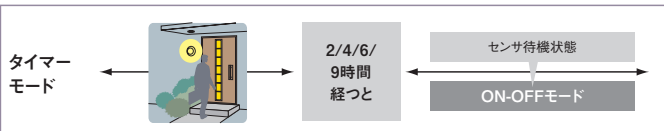

#### (ON-OFFタイプ)

暗くなると人が近づくと点灯、遠ざかると消灯する「ON-OFFモード」と「タイマーモード」があります。

AE 40220 E 希望小売価格 ¥16,800 (税抜)

※各製品スペックはP.772をご覧ください。

AE 40221 E 希望小売価格 ¥12,800 (税抜)

※ON-OFFモードは点灯・消灯時にリレー音があります。