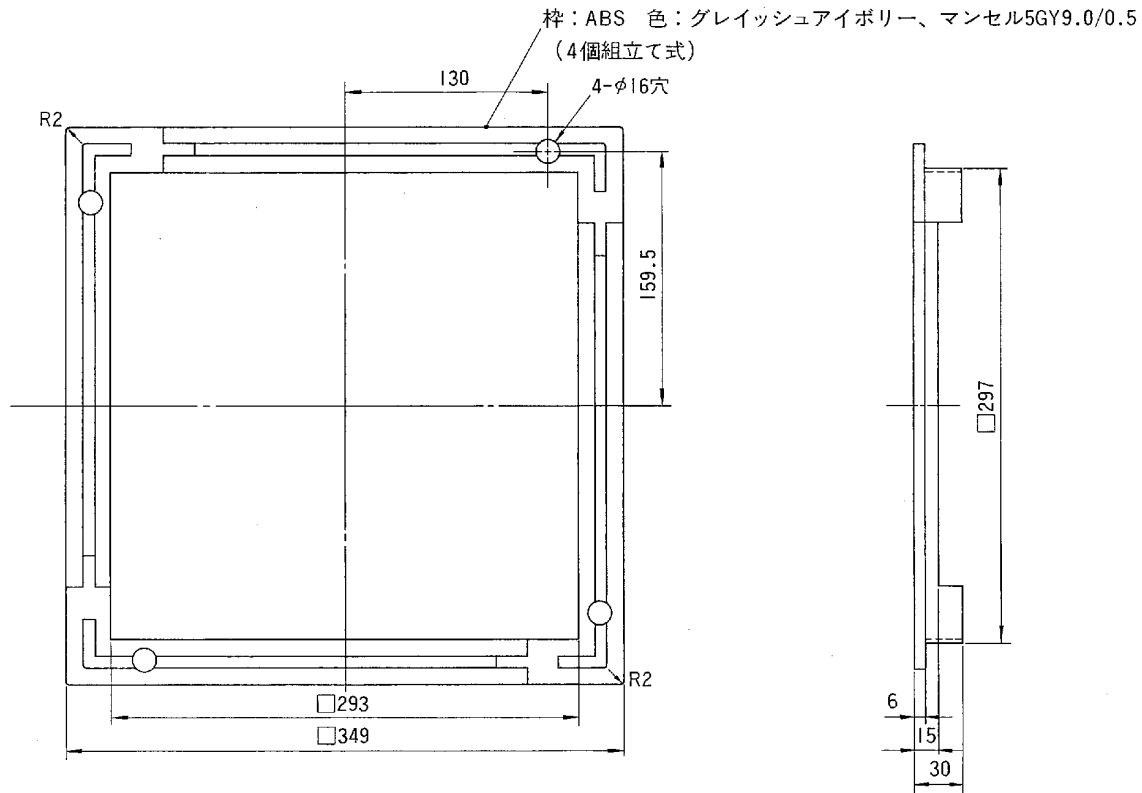

# 東芝換気扇別売部品(絶縁枠)

Y-043

外觀斜視図

●本仕様は改良のため変更することがありますのでご了承ください。

|            |          |                    |
|------------|----------|--------------------|
| 東芝キャリア株式会社 | 形名       | Z-25A <sub>3</sub> |
| 作成年月日      | H.11.4.1 | 図面番号               |
|            |          | 333189             |