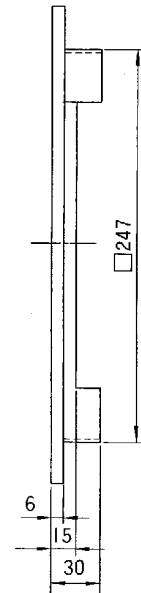

東芝換気扇別売部品(絶縁枠)

枠：ABS 色：グレイッシュアイボリー、マンセル5GY9.0/0.5
(4個組立て式)

外觀斜視図

Y-042

●本仕様は改良のため変更することがありますのでご了承ください。

東芝キヤリア株式会社		形名	Z-20A ₃
作成年月日	H.11.4.1	図面番号	333188

T4IA596