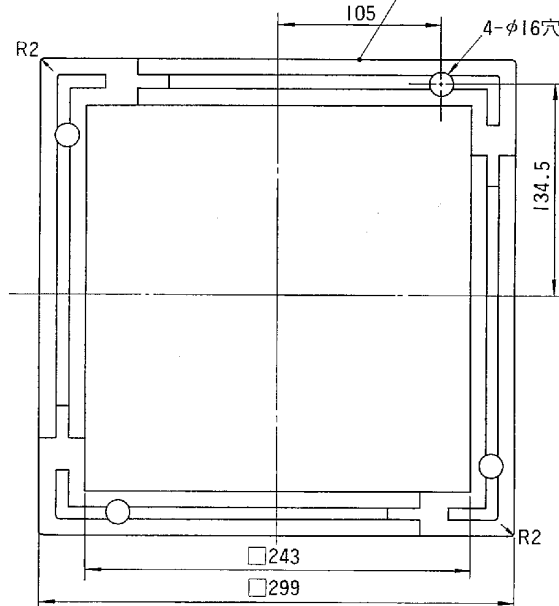

東芝換気扇別売部品(絶縁枠)

枠：ABS 色：グレイッシュアイボリー、マンセル5GY9.0/0.5
(4個組立て式)

外觀斜視図

Y-042

●本仕様は改良のため変更することがありますのでご了承ください。

東芝キヤリア株式会社		形名	Z-20A ₃
作成年月日	H.11.4.1	図面番号	333188

T4IA596