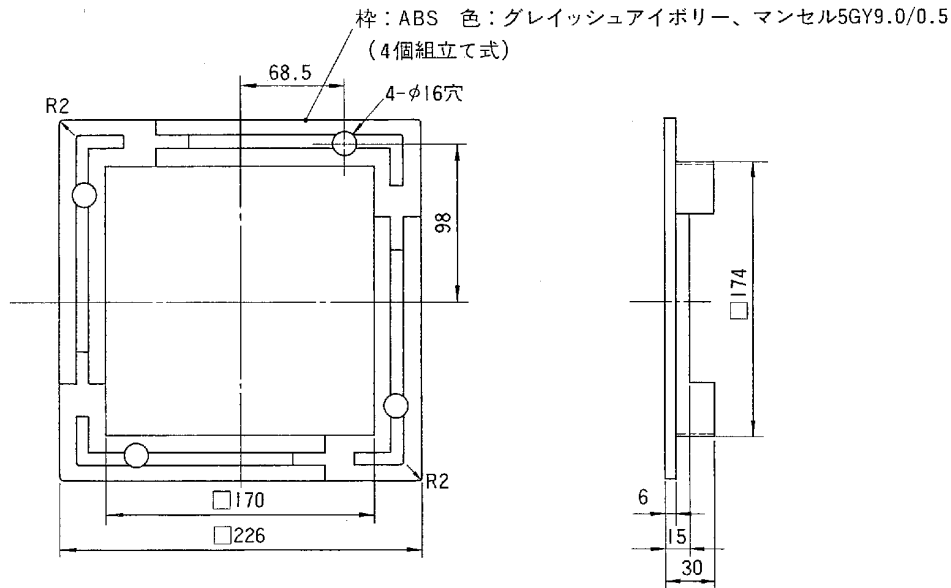

東芝換気扇別売部品(絶縁枠)

Y-041

外觀斜視図

●本仕様は改良のため変更することがありますのでご了承ください。

東芝キャリア株式会社		形 名	Z-15A3
作成年月日	H.11.4.1	図面番号	333187

T41A595