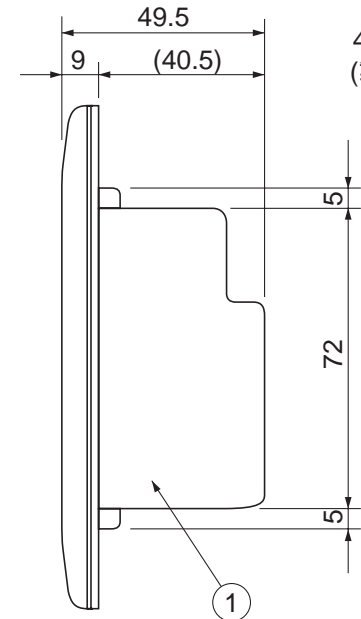

# 東芝換気扇用タイムスイッチ（強タイマー）

付属品

皿ネジ（M4 × 20L）・・・4本

品番	部品名	材質	色調
1	ボディ	ABS樹脂	マンセル 10Y/0.5
2	SL端子	ユリア樹脂	
3	化粧シート	ポリエステル	マンセル 10Y/0.5
4	カバー	ABS樹脂	マンセル 10Y/0.5

## 仕様

定格電圧	AC100V (50/60Hz) 待機電力約 1W
制御容量	換気扇 定格電流 1A 起動電流 3A
適用電線	単線 1.6, 2.0
適用スイッチボックス	2個用スイッチボックス 深さ 44mm 以上
許容周囲温度	使用時：-10～40 保存時：-10～60