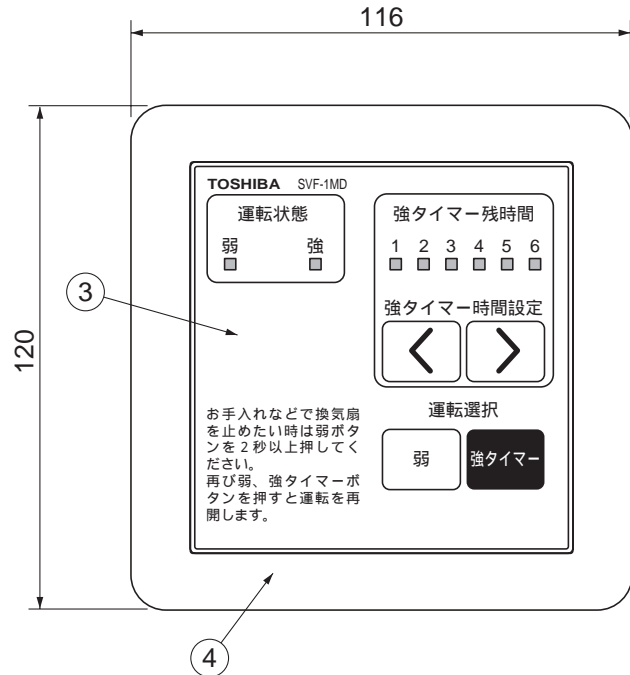

# 東芝換気扇用タイムスイッチ（強タイマー）

付属品

皿ネジ（M4 × 20L）・・・4本

品番	部品名	材質	色調
1	ボディ	ABS樹脂	マンセル 10Y/0.5
2	SL端子	ユリア樹脂	
3	化粧シート	ポリエステル	マンセル 10Y/0.5
4	カバー	ABS樹脂	マンセル 10Y/0.5

## 仕様

定格電圧	AC100V (50/60Hz) 待機電力約 1W
制御容量	換気扇 定格電流 1A 起動電流 3A
適用電線	単線 1.6, 2.0
適用スイッチボックス	2個用スイッチボックス 深さ 44mm 以上
許容周囲温度	使用時：-10～40 保存時：-10～60

## 結線図

**お願い** 換気扇の点検時の安全のために換気扇用タイムスイッチの電源線に必ずスイッチまたは、専用ブレーカーを設けてください。

本仕様は改良のため変更することがありますのでご了承ください。

東芝キヤリア株式会社		形名	SVF-1MD
作成年月日	H.13.12.16	図面番号	TV001035