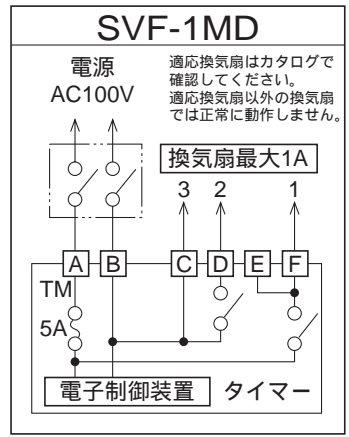

# 東芝換気扇用タイムスイッチ（強タイマー）

付属品

皿ネジ（M4 × 20L）・・・4本

品番	部品名	材質	色調
1	ボディ	ABS樹脂	マンセル 10Y/0.5
2	SL端子	ユリア樹脂	
3	化粧シート	ポリエステル	マンセル 10Y/0.5
4	カバー	ABS樹脂	マンセル 10Y/0.5

## 仕様

定格電圧	AC100V (50/60Hz) 待機電力約 1W
制御容量	換気扇 定格電流 1A 起動電流 3A
適用電線	単線 1.6, 2.0
適用スイッチボックス	2個用スイッチボックス 深さ 44mm 以上
許容周囲温度	使用時：-10～40 保存時：-10～60

## 結線図

**お願い** 換気扇の点検時の安全のために換気扇用タイムスイッチの電源線に必ずスイッチまたは、専用ブレーカーを設けてください。

本仕様は改良のため変更することがありますのでご了承ください。

東芝キヤリア株式会社		形名	SVF-1MD
作成年月日	H.13.12.16	図面番号	TV001035