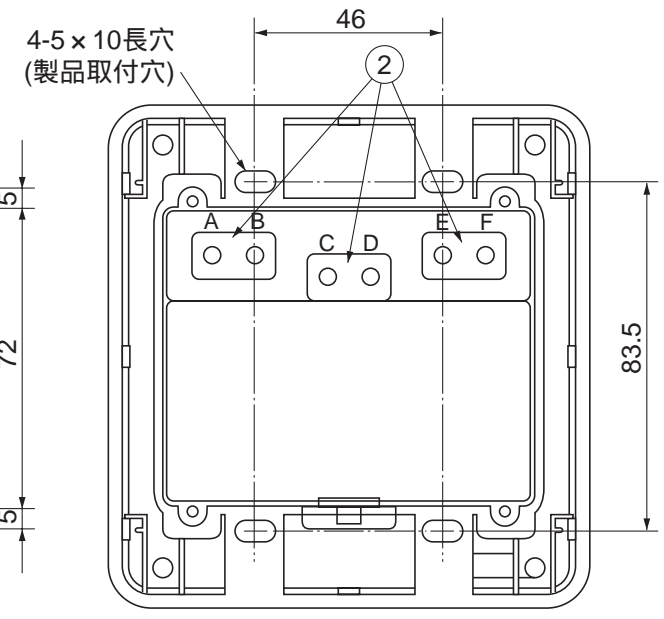

# 東芝換気扇用タイムスイッチ（強タイマー）

付属品

皿ネジ（M4 × 20L）・・・4本

品番	部品名	材質	色調
1	ボディ	ABS樹脂	マンセル 10Y/0.5
2	SL端子	ユリア樹脂	
3	化粧シート	ポリエステル	マンセル 10Y/0.5
4	カバー	ABS樹脂	マンセル 10Y/0.5

## 仕様

定格電圧	AC100V (50/60Hz) 待機電力約 1W
制御容量	換気扇 定格電流 1A 起動電流 3A
適用電線	単線 1.6, 2.0
適用スイッチボックス	2個用スイッチボックス 深さ 44mm 以上
許容周囲温度	使用時：-10～40 保存時：-10～60