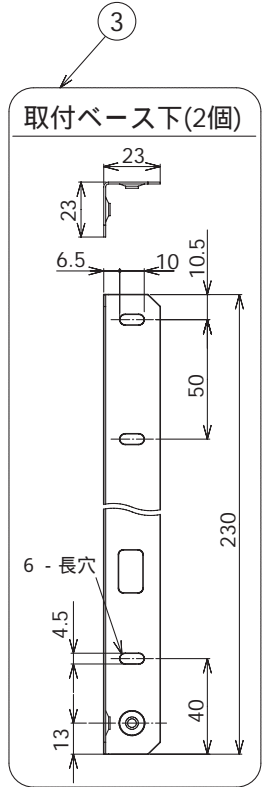

東芝レンジフードファン応用部材

前幕板 (同時給排気用)

— 付属品 —
 木ねじ (φ4×14L)・・・8本
 [取付ベース上・下固定用]

品番	部品名	材質	表面処理	色調
1	前幕板	ステンレス鋼板	シリコン被膜	ヘアライン
2	取付ベース上	着色鋼板		マンセルN1.5
3	取付ベース下	着色鋼板		マンセルN1.5

形名	A	B	C	D
RM-660MPS	485	599	576	5
RM-760MPS	485	749	726	6
RM-960MPS	485	899	876	7
RM-670MPS	585	599	576	5
RM-770MPS	585	749	726	6
RM-970MPS	585	899	876	7

レンジフード天板との間に 3mm クリアランスがあります。

本仕様は改良のため変更することがありますのでご了承ください。

東芝キャリア株式会社		形名	RM-660MPS/RM-670MPS RM-760MPS/RM-770MPS RM-960MPS/RM-970MPS
作成年月日	H20.2.22	図面番号	AV003713