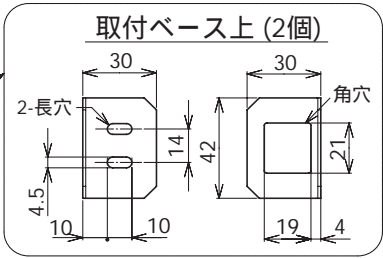

東芝レンジフードファン応用部材

前幕板 (同時給排気用)

— 付属品 —
 木ねじ (φ4×14L)・・・8本
 [取付ベース上・下固定用]

品番	部品名	材質	表面処理	色調
1	前幕板	ステンレス鋼板	シリコン被膜	ヘアライン
2	取付ベース上	着色鋼板		マンセルN1.5
3	取付ベース下	着色鋼板		マンセルN1.5

形名	A	B	C	D
RM-660MPS	485	599	576	5
RM-760MPS	485	749	726	6
RM-960MPS	485	899	876	7
RM-670MPS	585	599	576	5
RM-770MPS	585	749	726	6
RM-970MPS	585	899	876	7

レンジフード天板との間に 3mm クリアランスがあります。

本仕様は改良のため変更することがありますのでご了承ください。

東芝キャリア株式会社		形名	RM-660MPS/RM-670MPS RM-760MPS/RM-770MPS RM-960MPS/RM-970MPS
作成年月日	H20.2.22	図面番号	AV003713