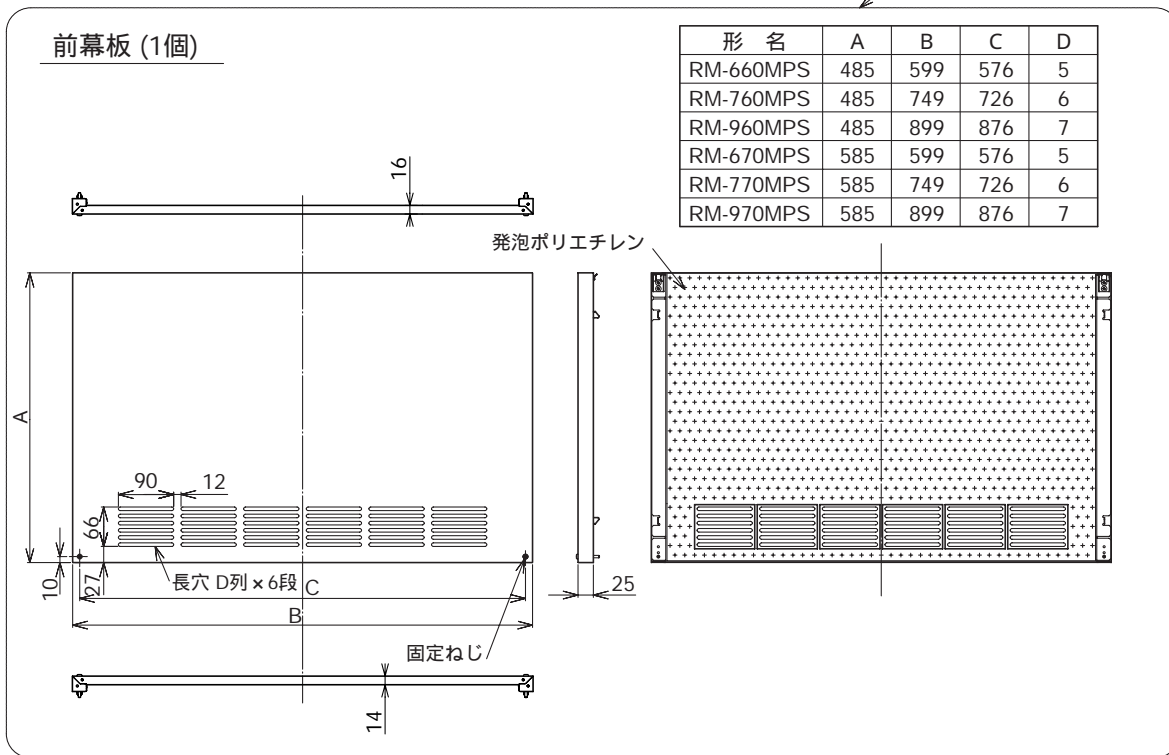

東芝レンジフードファン応用部材

前幕板 (同時給排気用)

— 付属品 —
 木ねじ (φ4×14L)・・・8本
 [取付ベース上・下固定用]

品番	部品名	材質	表面処理	色調
1	前幕板	ステンレス鋼板	シリコン被膜	ヘアライン
2	取付ベース上	着色鋼板		マンセルN1.5
3	取付ベース下	着色鋼板		マンセルN1.5

形名	A	B	C	D
RM-660MPS	485	599	576	5
RM-760MPS	485	749	726	6
RM-960MPS	485	899	876	7
RM-670MPS	585	599	576	5
RM-770MPS	585	749	726	6
RM-970MPS	585	899	876	7

レンジフード天板との間に 3mm クリアランスがあります。

本仕様は改良のため変更することがありますのでご了承ください。

東芝キャリア株式会社		形名	RM-660MPS/RM-670MPS RM-760MPS/RM-770MPS RM-960MPS/RM-970MPS
作成年月日	H20.2.22	図面番号	AV003713