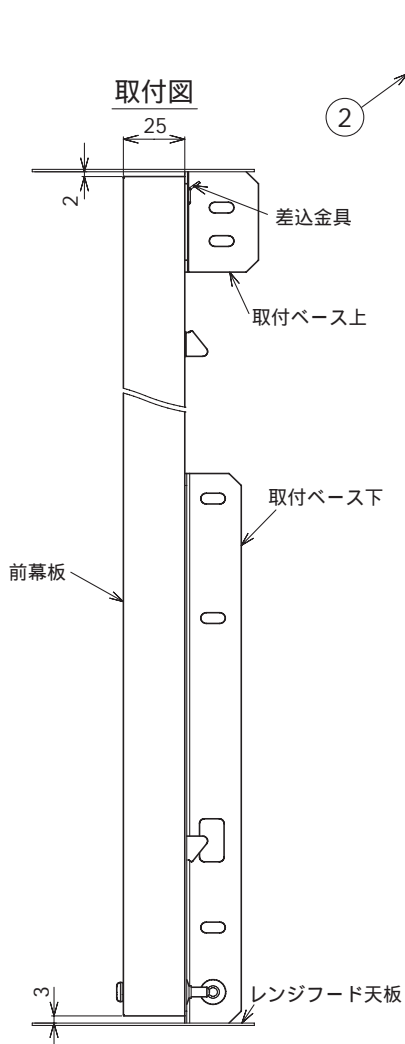

東芝レンジフードファン応用部材

前幕板 (同時給排気用)

— 付属品 —
 木ねじ (φ4×14L)・・・8本
 [取付ベース上・下固定用]

品番	部品名	材質	表面処理	色調
1	前幕板	ステンレス鋼板	シリコン被膜	ヘアライン
2	取付ベース上	着色鋼板		マンセルN1.5
3	取付ベース下	着色鋼板		マンセルN1.5

形名	A	B	C	D
RM-660MPS	485	599	576	5
RM-760MPS	485	749	726	6
RM-960MPS	485	899	876	7
RM-670MPS	585	599	576	5
RM-770MPS	585	749	726	6
RM-970MPS	585	899	876	7

レンジフード天板との間に 3mm クリアランスがあります。

本仕様は改良のため変更することがありますのでご了承ください。

東芝キャリア株式会社		形名	RM-660MPS/RM-670MPS RM-760MPS/RM-770MPS RM-960MPS/RM-970MPS
作成年月日	H20.2.22	図面番号	AV003713