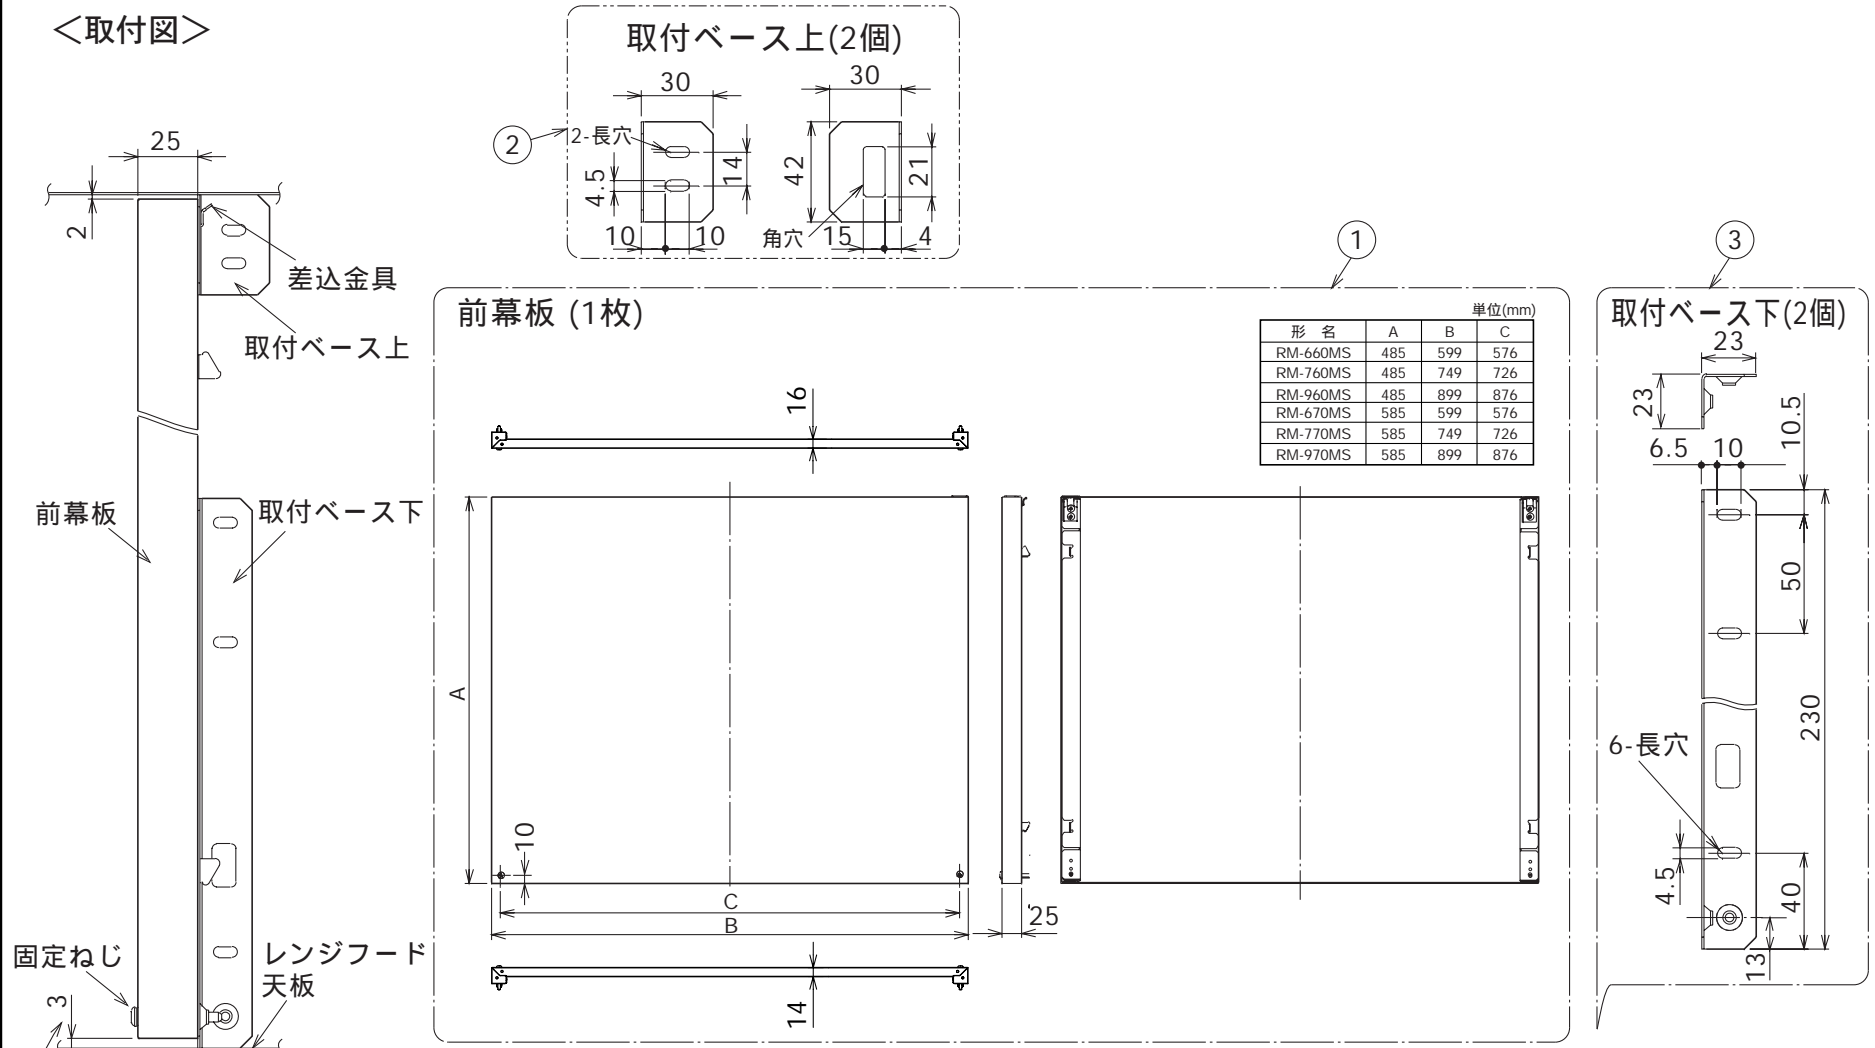

東芝レンジフードファン応用部材

前幕板

<取付図>

付属品	
* 木ねじ8本 (φ4×14L) [取付ベース上・下固定用]

品番	部品名	材質	表面処理	色調
1	前幕板	ステンレス鋼板	シリコン被膜	ヘアライン
2	取付ベース上	着色鋼板		マンセルN1.5
3	取付ベース下	着色鋼板		マンセルN1.5

レンジフード天板との間に3mmクリアランスがあります。

本仕様は改良のため変更することがありますのでご了承ください。

東芝キャリア株式会社		形名	RM-660MS, RM-760MS, RM-960MS, RM-670MS, RM-770MS, RM-970MS
作成年月日	H.20.2.22	図面番号	AV003668