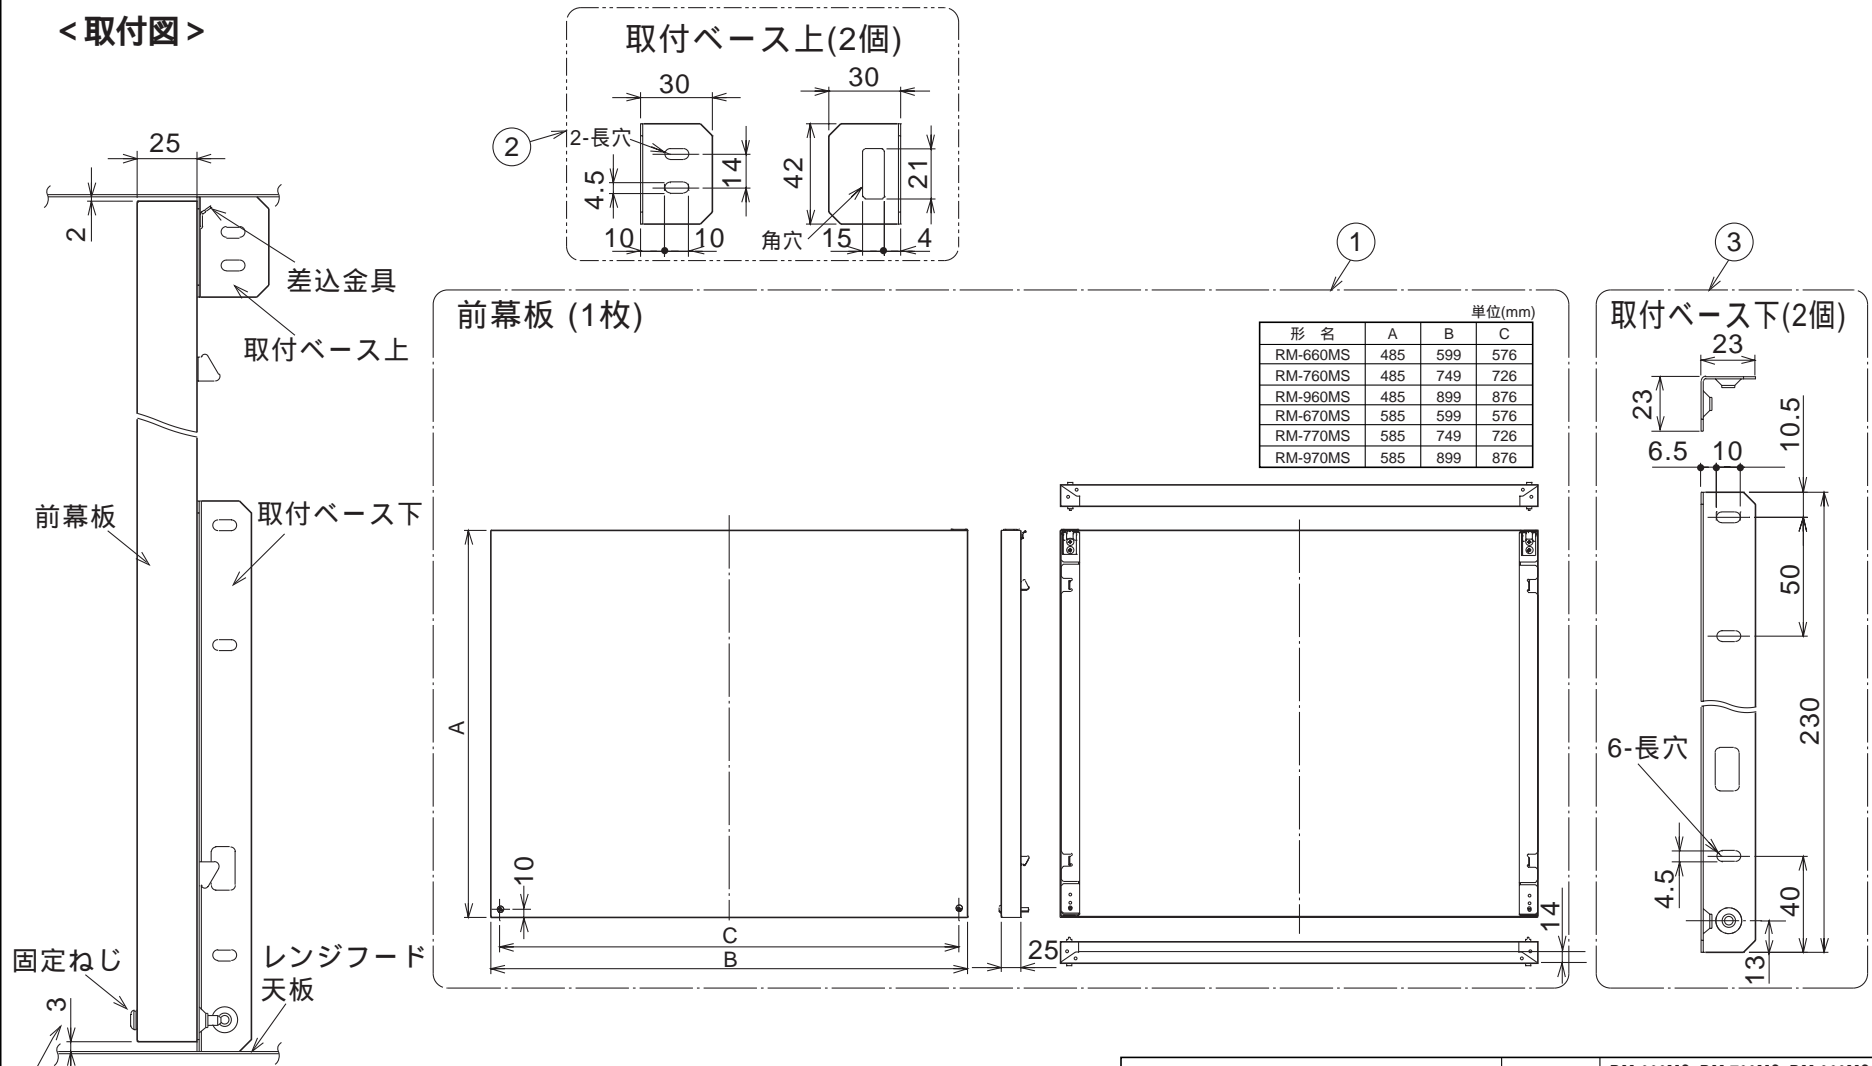

東芝レンジフードファン応用部材

前幕板

<取付図>

レンジフード天板との間に3mmクリアランスがあります。

本仕様は改良のため変更することがありますのでご了承ください。

付 属 品	
* 木ねじ8本 (4×14L)
[取付ベース上・下固定用]	

品番	部 品 名	材 質	表面処理	色 調
1	前幕板	ステンレス鋼板	シリコン被膜	ヘアライン
2	取付ベース上	着色鋼板		マンセルN1.5
3	取付ベース下	着色鋼板		マンセルN1.5

東芝キヤリア株式会社		形 式	RM-660MS, RM-760MS, RM-960MS, RM-670MS, RM-770MS, RM-970MS
作成年月日	H.14.4.1	図面番号	AV003668