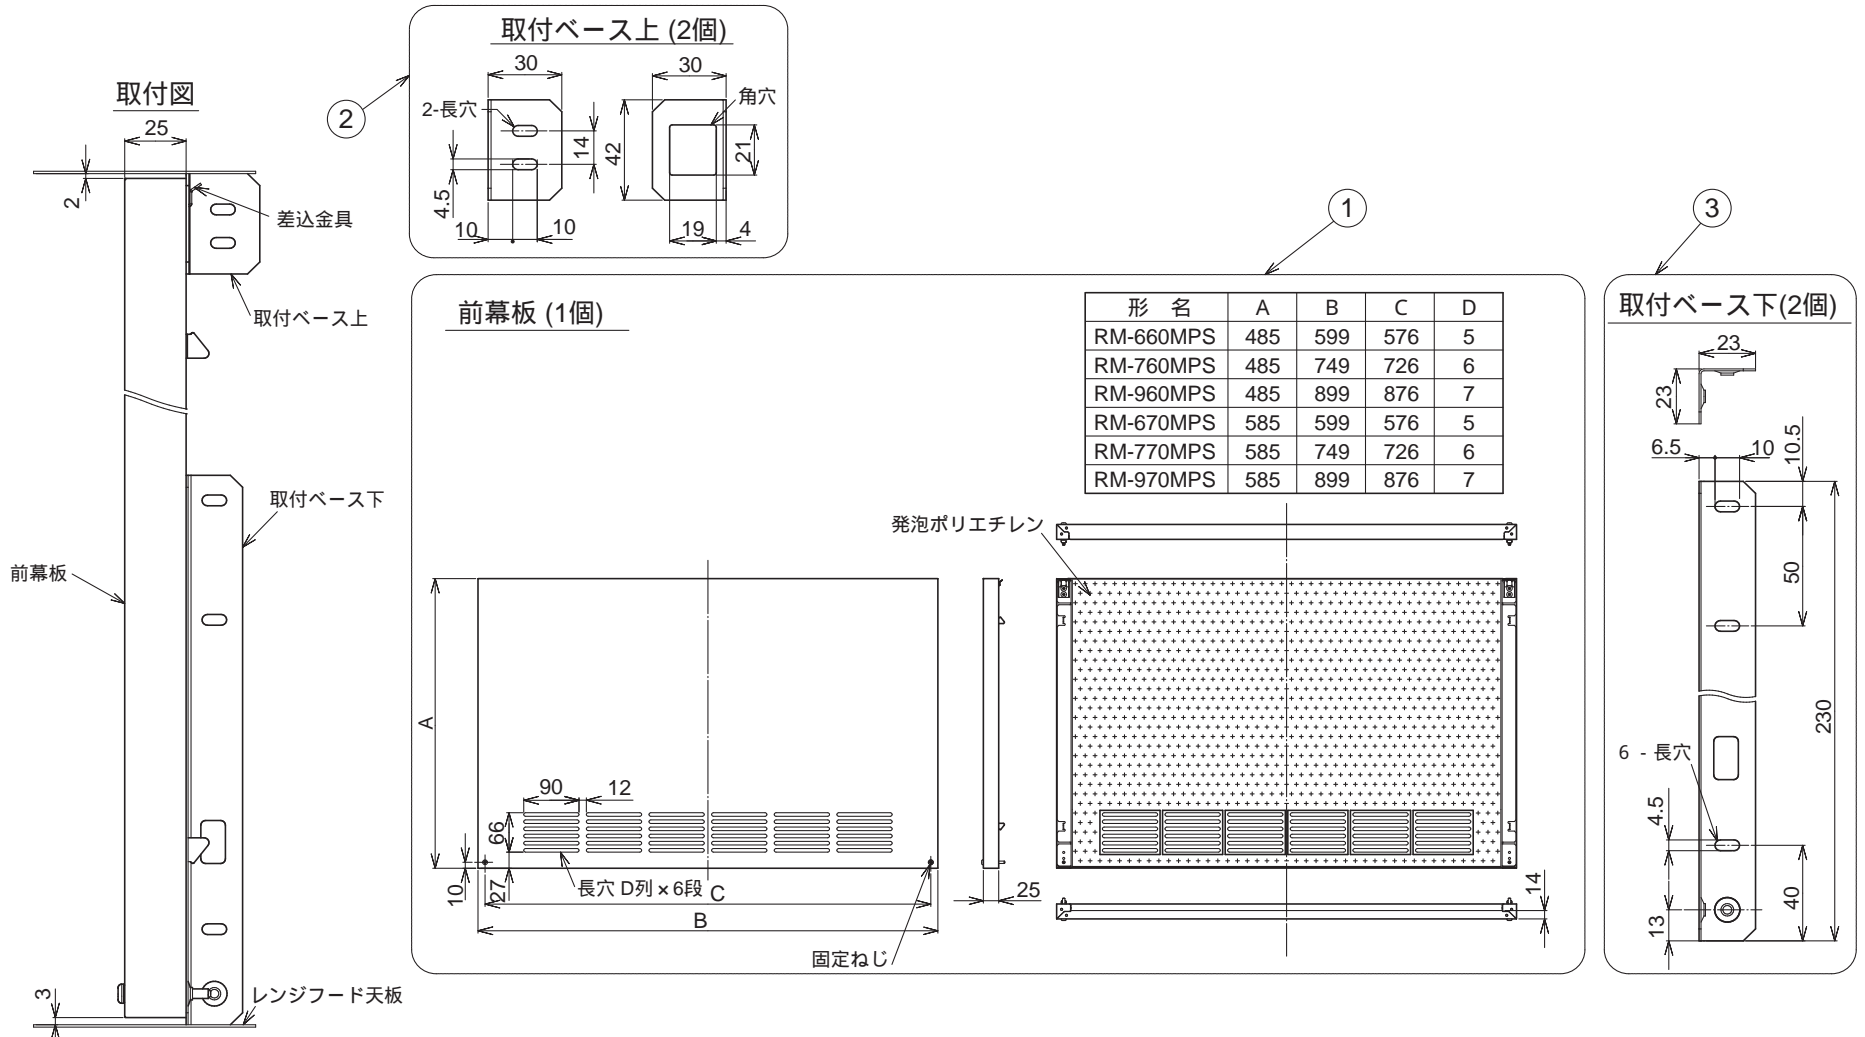

# 東芝レンジフードファン応用部材

## 前幕板 (同時給排気用)

付属品  
木ねじ (4×14L)・・・8本  
[取付ベース上・下固定用]

品番	部品名	材質	表面処理	色調
1	前幕板	ステンレス鋼板	シリコン被膜	ヘアライン
2	取付ベース上	着色鋼板		マンセルN1.5
3	取付ベース下	着色鋼板		マンセルN1.5

レンジフード天板との間に 3mm  
クリアランスがあります。

本仕様は改良のため変更することがありますのでご了承ください。

<b>東芝キヤリア株式会社</b>		形名	RM-660MPS/RM-670MPS RM-760MPS/RM-770MPS RM-960MPS/RM-970MPS
作成年月日	<b>H14.10.1</b>	図面番号	<b>AV003713</b>