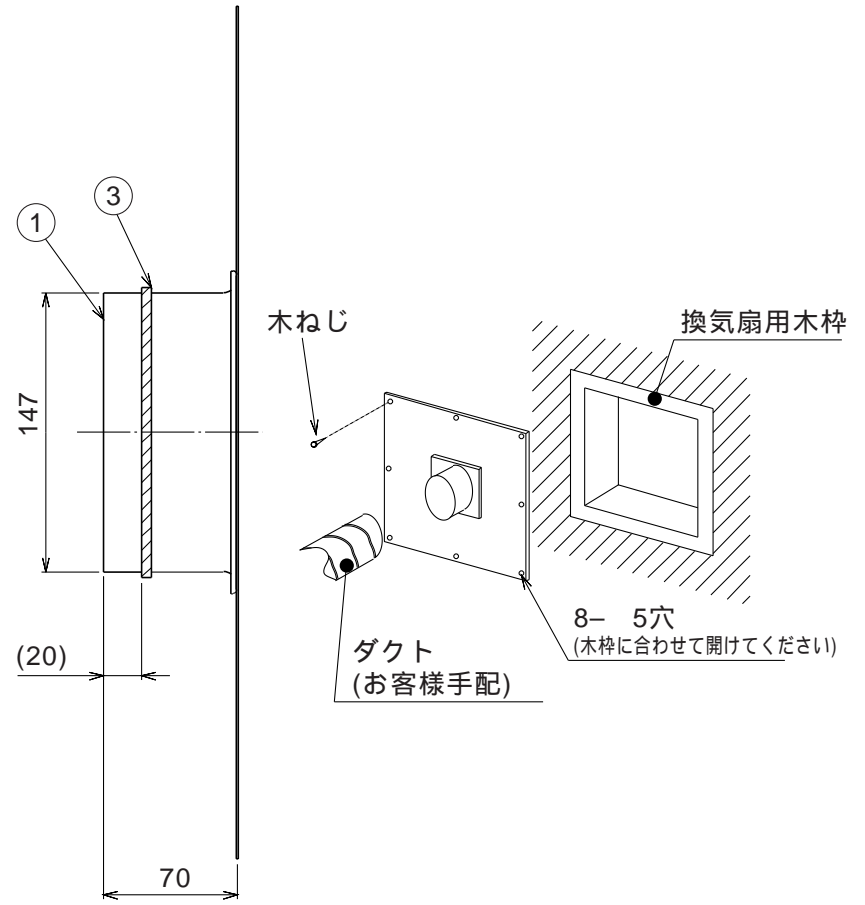

東芝レンジフードファン応用部材 リフォームアタッチメント

付 属 品	
* 木ねじ8本 (4.5 × 45L)

品番	部 品 名	材 質	表面処理	色 調
1	給気口	亜鉛メッキ鋼板		
2	塞ぎ板	着色アルミニウム合金		マルセンN4
3	ソフトテープ	ウレタン		

東芝キャリア株式会社		形 名	PT-150R
作成年月日	H.14.4.1	図面番号	AV003673

本仕様は改良のため変更することがありますのでご了承ください。