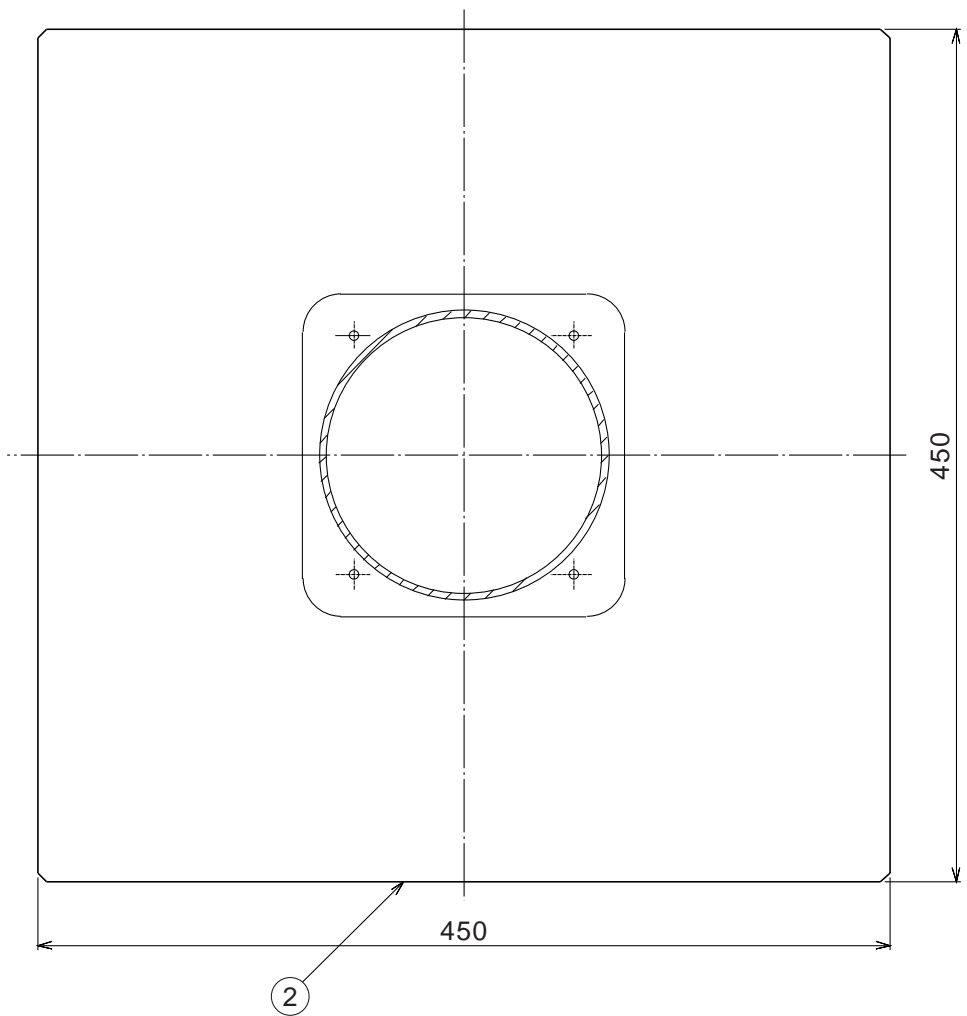

東芝レンジフードファン応用部材 リフォームアタッチメント

付 属 品	
* 木ねじ8本 (4.5 × 45L)

品番	部 品 名	材 質	表面処理	色 調
1	給気口	亜鉛メッキ鋼板		
2	塞ぎ板	着色アルミニウム合金		マルセンN4
3	ソフトテープ	ウレタン		

東芝キャリア株式会社		形 名	PT-150R
作成年月日	H.14.4.1	図面番号	AV003673

本仕様は改良のため変更することがありますのでご了承ください。