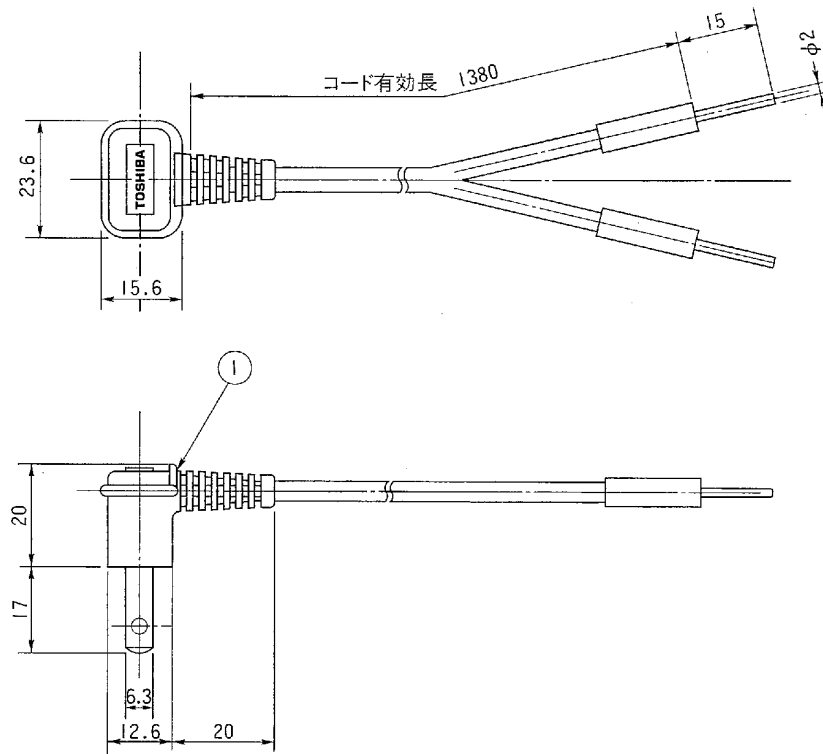

東芝空調換気扇 応用部品

プラグコード

品番	部 品 名	材 質	色	調
1	プラグコード	プラグ付 ビニルコード線 0.75mm ²		

付 属 品
*コード止め
*コード止め取付ネジ
*チューブ

東芝キヤリア株式会社		形 名	PC-8A
作成年月日	H.11.4.1	図面番号	TV000109

Y-086