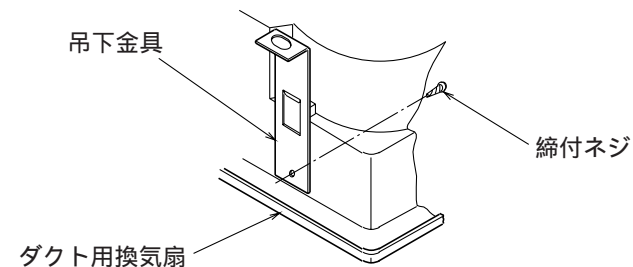

東芝ダクト用換気扇用吊下金具

| 品番 | 部品名 | 材質 | 色調(マンセル近) |
|----|--------|--------------|-----------|
| 1 | 吊下金具 | 亜鉛めっき鋼板 1.2t | |
| 2 | ゴムブッシュ | | |

ゴムブッシュ取付図

<取付方法>

本品は2個で1セットです。

| | | | |
|------------|----------|------|----------|
| 東芝キヤリア株式会社 | | 形 名 | DV-5T |
| 作成年月日 | H.14.4.1 | 図面番号 | TV001179 |