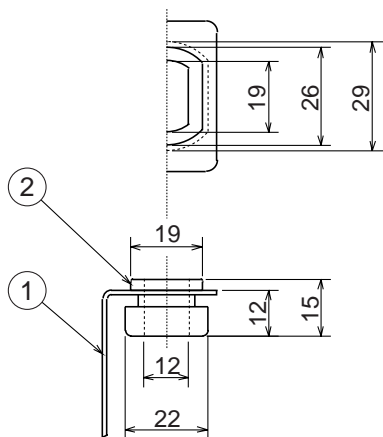

東芝ダクト用換気扇用吊下金具

| 品番 | 部品名 | 材質 | 色調(マンセル近) |
|----|--------|--------------|-----------|
| 1 | 吊下金具 | 亜鉛めっき鋼板 1.2t | |
| 2 | ゴムブッシュ | | |

ゴムブッシュ取付図

<取付方法>

本品は2個で1セットです。

| | | | |
|------------|----------|------|----------|
| 東芝キヤリア株式会社 | | 形 名 | DV-5T |
| 作成年月日 | H.14.4.1 | 図面番号 | TV001179 |