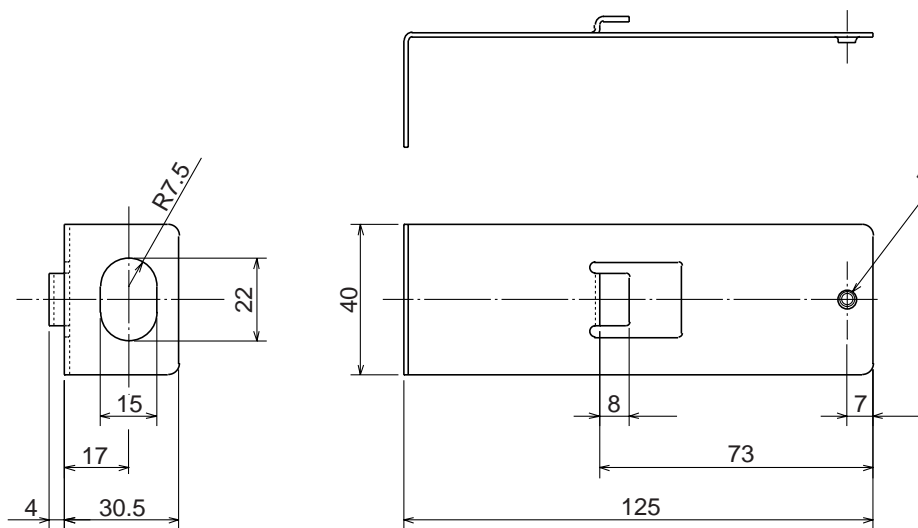

東芝ダクト用換気扇用吊下金具

| 品番 | 部品名 | 材質 | 色調(マンセル近) |
|----|--------|--------------|-----------|
| 1 | 吊下金具 | 亜鉛めっき鋼板 1.2t | |
| 2 | ゴムブッシュ | | |

ゴムブッシュ取付図

<取付方法>

本品は2個で1セットです。

| | | | |
|------------|----------|------|----------|
| 東芝キヤリア株式会社 | | 形 名 | DV-5T |
| 作成年月日 | H.14.4.1 | 図面番号 | TV001179 |