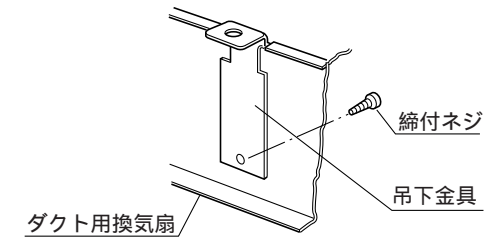

東芝ダクト用換気扇用吊下金具

品番	部品名	材質	色調
1	吊下金具	亜鉛鉄板 1.6t	
2	ゴムブッシュ		

ゴムブッシュ取付図

< 取付方法 >

本品は4個で1セットです。

本仕様は改良のため変更することがありますのでご了承ください。

東芝キヤリア株式会社		形名	DV-4T
作成年月日	H.13.4.1	図面番号	TV001005