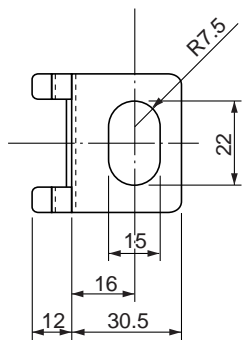

東芝ダクト用換気扇用吊下金具

品番	部品名	材質	色調
1	吊下金具	亜鉛鉄板 1.6t	
2	ゴムブッシュ		

ゴムブッシュ取付図

< 取付方法 >

本品は4個で1セットです。

本仕様は改良のため変更することがありますのでご了承ください。

東芝キヤリア株式会社		形名	DV-4T
作成年月日	H.13.4.1	図面番号	TV001005