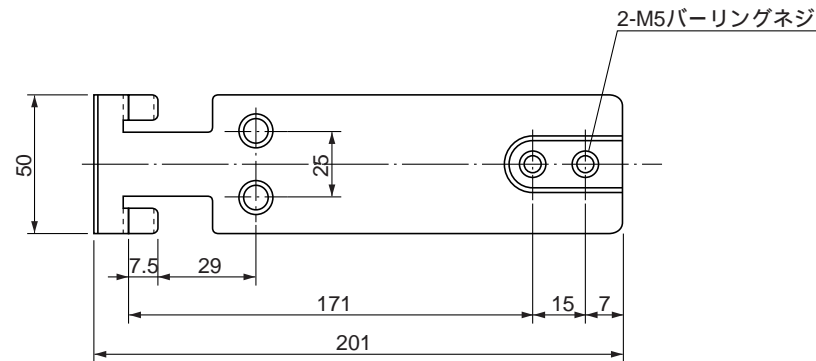

東芝ダクト用換気扇用吊下金具

品番	部品名	材質	色調
1	吊下金具	亜鉛鉄板 1.6t	
2	ゴムブッシュ		

ゴムブッシュ取付図

< 取付方法 >

本品は4個で1セットです。

本仕様は改良のため変更することがありますのでご了承ください。

東芝キヤリア株式会社		形名	DV-4T
作成年月日	H.13.4.1	図面番号	TV001005