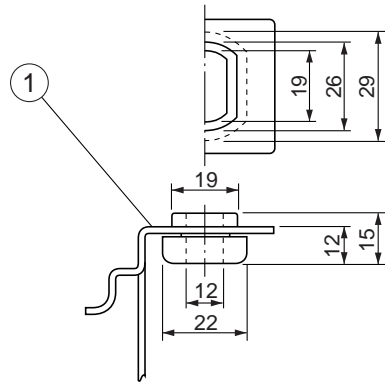

東芝ダクト用換気扇用吊下金具

品番	部品名	材質	色調
1	吊下金具	亜鉛鉄板 1.6t	
2	ゴムブッシュ		

ゴムブッシュ取付図

< 取付方法 >

本品は4個で1セットです。

本仕様は改良のため変更することがありますのでご了承ください。

東芝キヤリア株式会社		形名	DV-4T
作成年月日	H.13.4.1	図面番号	TV001005