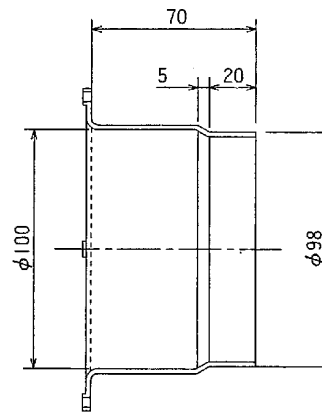

東芝換気扇ダクト用応用部品

吸込グリル取付アダプター〈樹脂製〉

付 属 品	品番	部 品 名	材 質	色	調
木ねじ 4本 (φ3.1×25L)	1	アダプター	PP樹脂		

X-120

東芝キャリア株式会社		形 名	DV-1A
作成年月日	H.11.4.1	図面番号	TV000097

●本仕様は改良のため変更することがありますのでご了承ください。