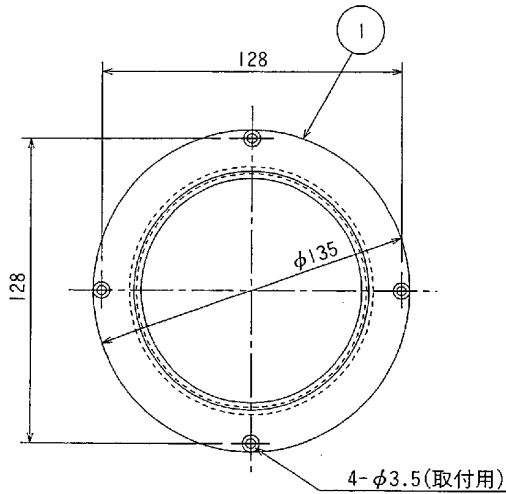

東芝換気扇ダクト用応用部品

吸込グリル取付アダプター〈樹脂製〉

付 属 品	品番	部 品 名	材 質	色	調
木ねじ 4本 (φ3.1×25L)	1	アダプター	PP樹脂		

X-120

東芝キャリア株式会社		形 名	DV-1A
作成年月日	H.11.4.1	図面番号	TV000097

●本仕様は改良のため変更することがありますのでご了承ください。