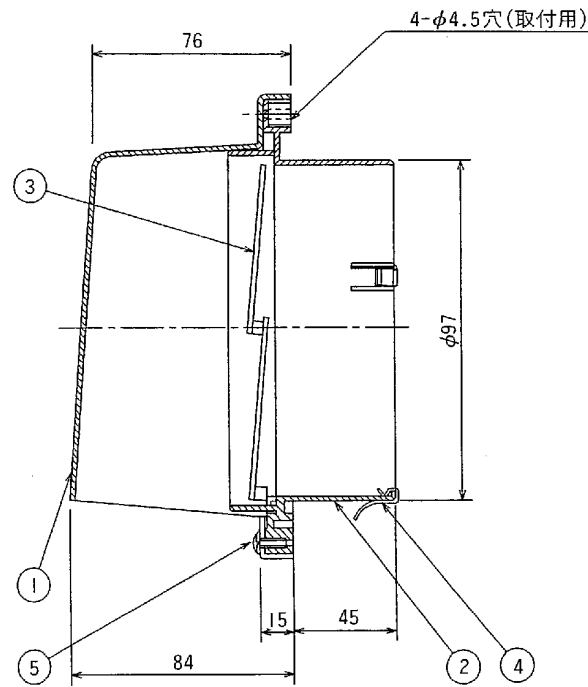

東芝換気扇 ダクト用応用部品

シャッター付パイプフード(樹脂製)

品番	部品名	材質	表面処理	色	調
1	フード	PP樹脂			マンセルN-1
2	取付枠	PP樹脂			マンセルN-1
3	シャッター	塩化ビニール樹脂			
4	固定金具(3個)	ステンレス鋼板			
5	固定ネジ	ステンレス			(付属)
6	木ネジ	鋼	亜鉛メッキ	φ4.1×32L	(付属)

※本仕様は改良のため変更することがありますのでご了承ください。

東芝キャリア株式会社		形名	DV-142PS(K)
作成年月日	H.11.4.1	図面番号	TV000167