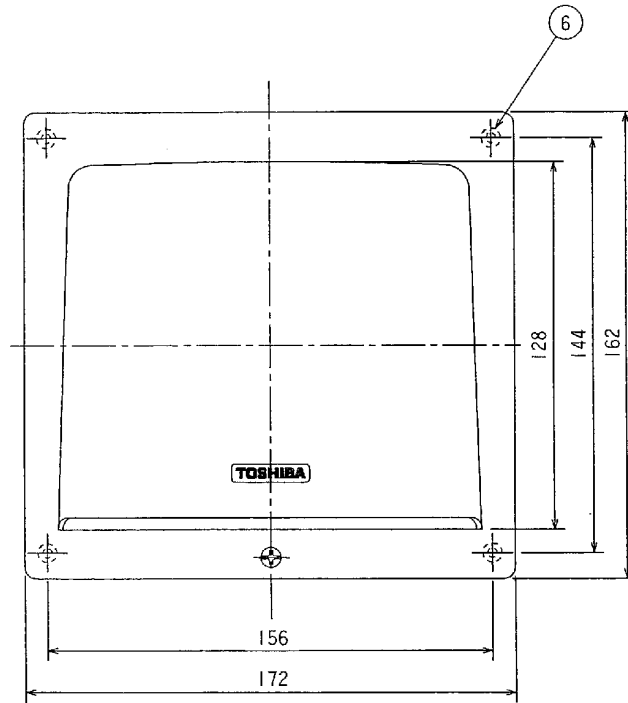

東芝換気扇 ダクト用応用部品

シャッター付パイプフード(樹脂製)

品番	部品名	材質	表面処理	色	調
1	フード	PP樹脂			マンセルN-1
2	取付枠	PP樹脂			マンセルN-1
3	シャッター	塩化ビニール樹脂			
4	固定金具(3個)	ステンレス鋼板			
5	固定ネジ	ステンレス			(付属)
6	木ネジ	鋼	亜鉛メッキ	φ4.1×32L	(付属)

※本仕様は改良のため変更することがありますのでご了承ください。

東芝キャリア株式会社		形名	DV-142PS(K)
作成年月日	H.11.4.1	図面番号	TV000167