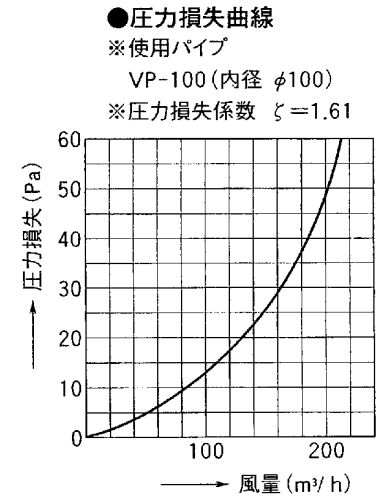

東芝換気扇 ダクト用応用部品

シャッター付パイプフード(樹脂製)

品番	部品名	材質	表面処理	色	調
1	フード	PP樹脂			マンセルN-1
2	取付枠	PP樹脂			マンセルN-1
3	シャッター	塩化ビニール樹脂			
4	固定金具(3個)	ステンレス鋼板			
5	固定ネジ	ステンレス			(付属)
6	木ネジ	鋼	亜鉛メッキ	φ4.1×32L	(付属)

※本仕様は改良のため変更することがありますのでご了承ください。

東芝キャリア株式会社		形名	DV-142PS(K)
作成年月日	H.11.4.1	図面番号	TV000167