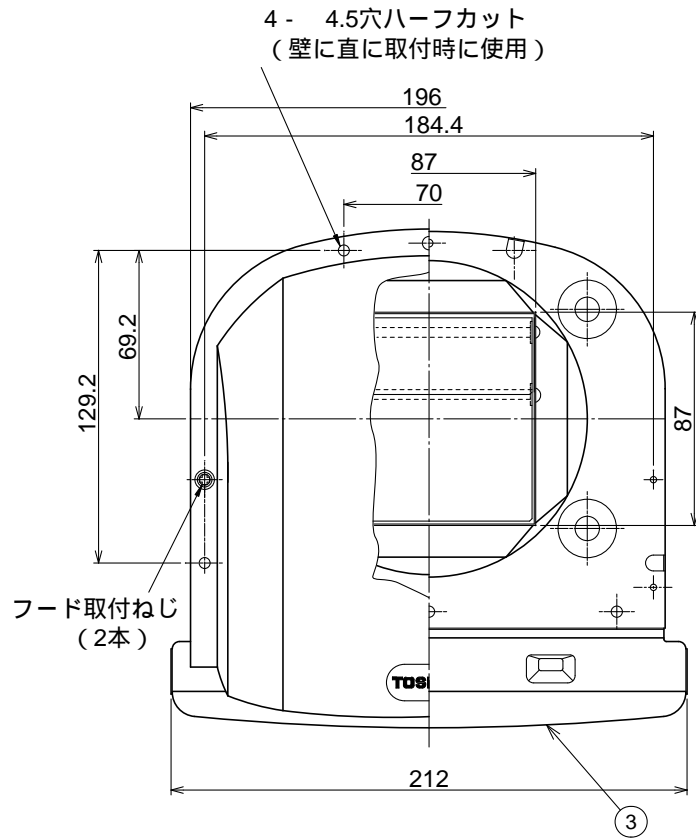

# 東芝換気扇応用部材

## 長形パイプフード (アルミ製・シャッター付)

品番	部品名	材質	表面処理	色調
1	本体	亜鉛めっき鋼板	電着塗装	黒 (マンセルN1)
2	フード	アルミニウム合金板	アルマイト処理	アルミ地色
3	水切板	アルミニウム合金板	アルマイト処理	アルミ地色
4	シャッター枠	亜鉛めっき鋼板	電着塗装	黒 (マンセルN1)
5	シャッター	アルミニウム合金板		
6	クッション	発砲ゴム (巾20)		
7	固定金具	ステンレス綱帯		
8	ガラリ	アルミニウム合金板	アルマイト処理	アルミ地色

圧力損失曲線  
使用パイプ VP-100 (内径 100)

本仕様は改良のため変更することがありますのでご了承ください。

東芝キヤリア株式会社

形名

DV-141LYS

作成年月日

H.16.2.20

図面番号