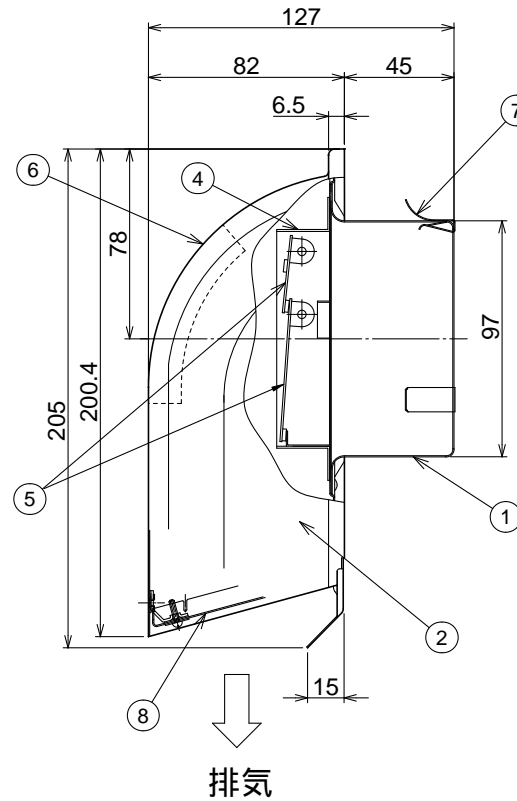

## 長形パイプフード (アルミ製・シャッター付)

品番	部品名	材質	表面処理	色調
1	本体	亜鉛めっき鋼板	電着塗装	黒 (マンセルN1)
2	フード	アルミニウム合金板	アルマイト処理	アルミ地色
3	水切板	アルミニウム合金板	アルマイト処理	アルミ地色
4	シャッター枠	亜鉛めっき鋼板	電着塗装	黒 (マンセルN1)
5	シャッター	アルミニウム合金板		
6	クッション	発砲ゴム (巾20)		
7	固定金具	ステンレス綱帯		
8	ガラリ	アルミニウム合金板	アルマイト処理	アルミ地色

圧力損失曲線  
使用パイプ VP-100 (内径 100)

本仕様は改良のため変更することがありますのでご了承ください。

東芝キヤリア株式会社

形名

DV-141LYS

作成年月日

H.16.2.20

図面番号