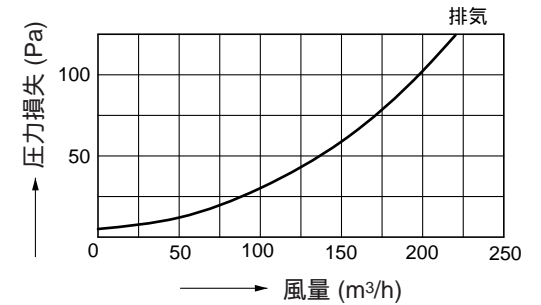

圧力損失曲線  
使用パイプ VP-100 (内径 100)

本仕様は改良のため変更することがありますのでご了承ください。

東芝キヤリア株式会社

形名

DV-141LYS

作成年月日

H.16.2.20

図面番号