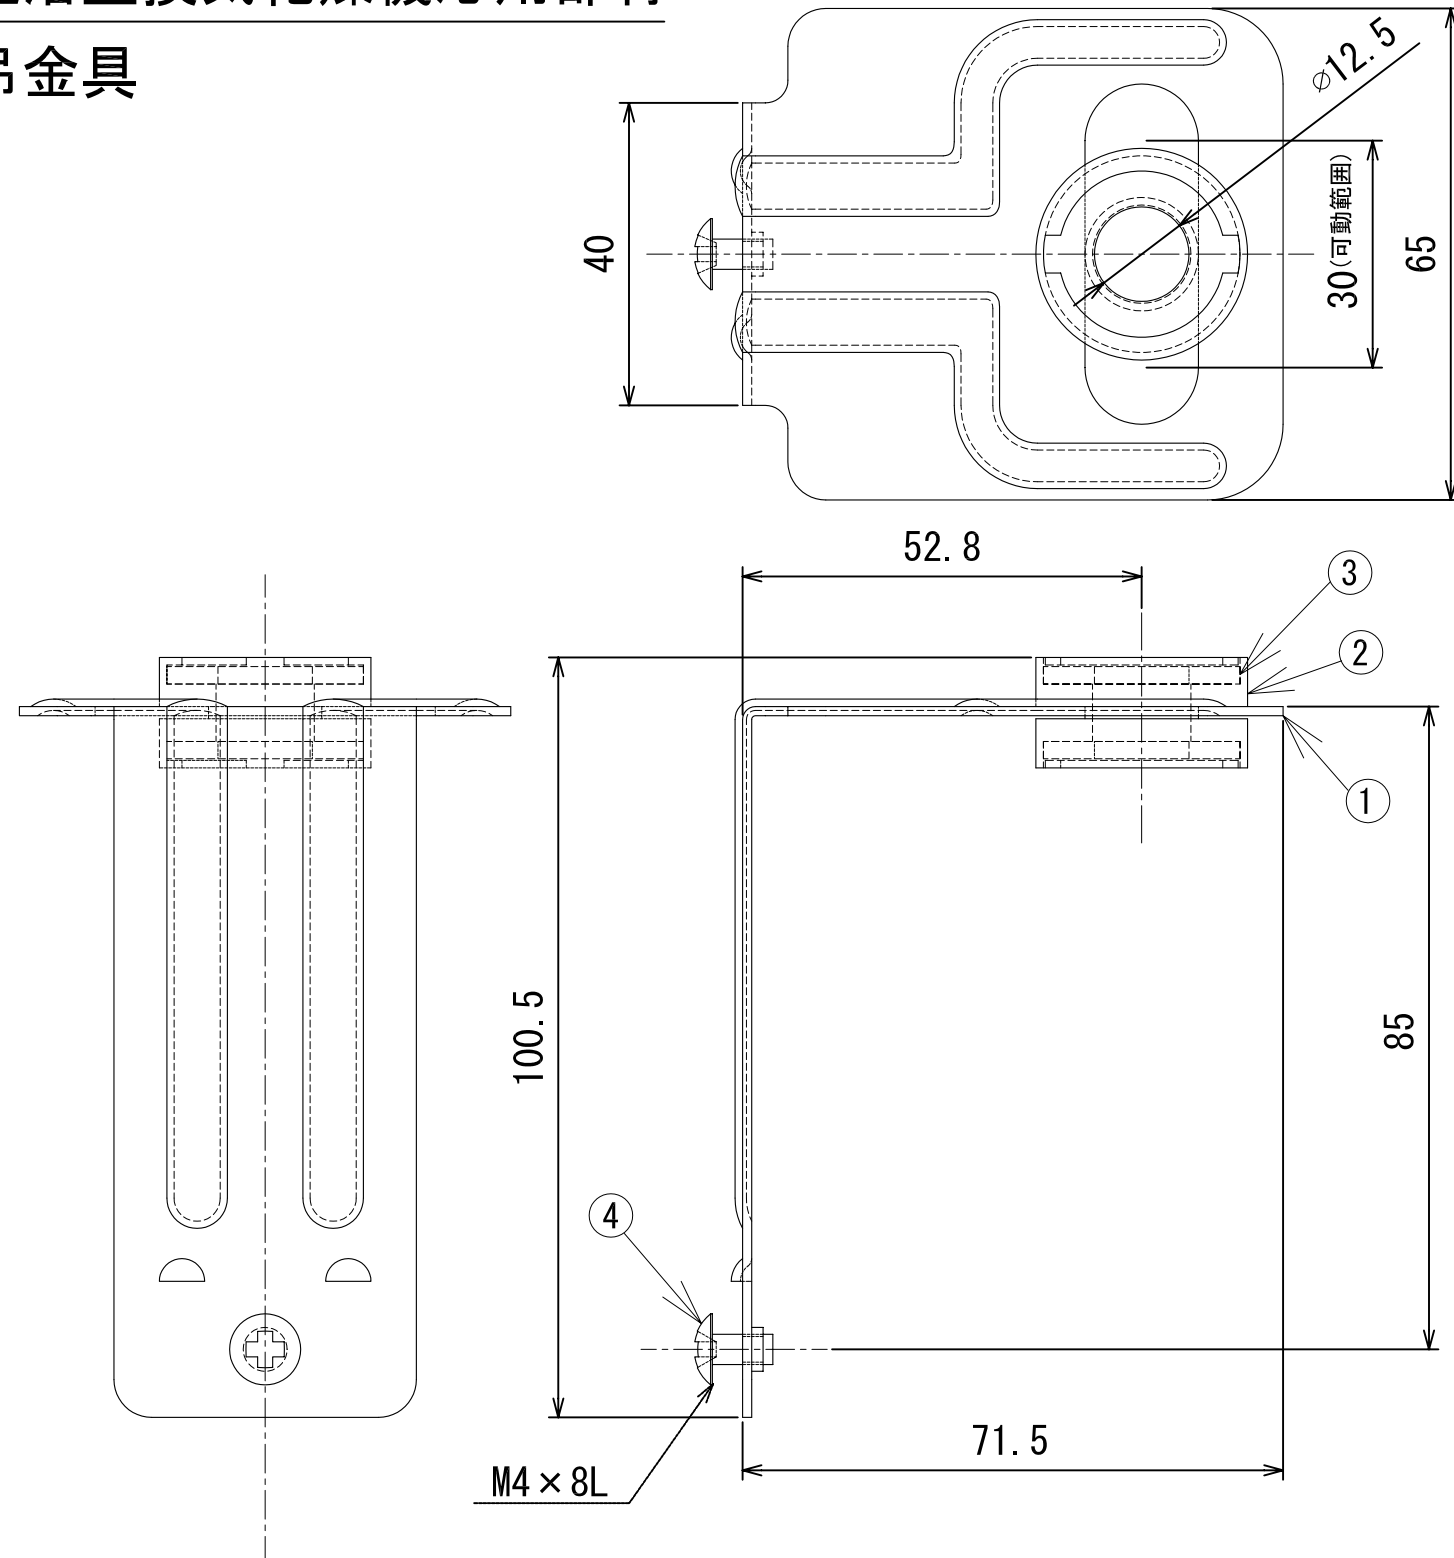

# 東芝浴室換気乾燥機応用部材

## 天吊金具

品番	部品名	個数	材質	表面処理	色調
1	天吊金具	4	亜鉛めっき鋼板		
2	ブッシュ	4	ニトリルゴム		
3	ワッシャ	8	亜鉛めっき鋼板		
4	トラス小ねじ	4	3価クロメート		

<b>東芝キヤリア株式会社</b>		形名	DBT-18SWT <sub>2</sub>
作成年月日	H. 21. 4. 1	図面番号	AV004801