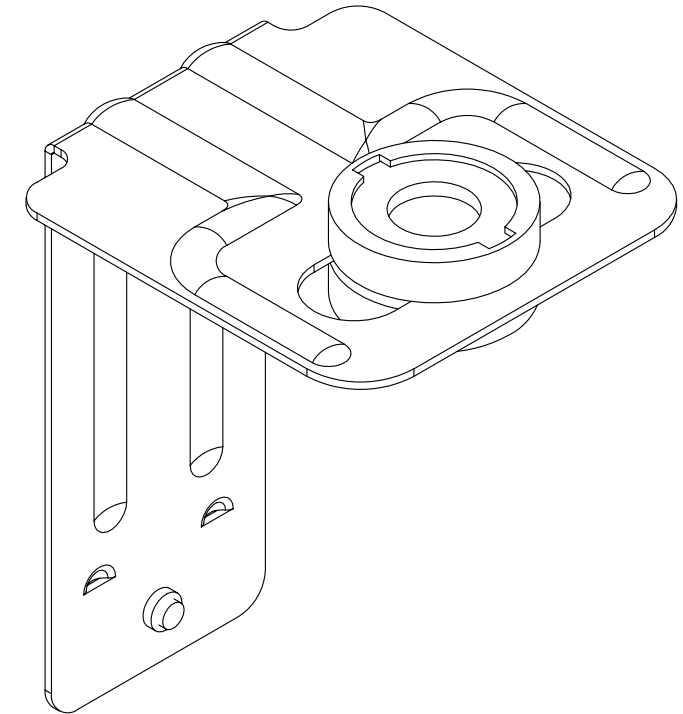

# 東芝浴室換気乾燥機応用部材

## 天吊金具

品番	部品名	個数	材質	表面処理	色調
1	天吊金具	4	亜鉛めっき鋼板		
2	ブッシュ	4	ニトリルゴム		
3	ワッシャ	8	亜鉛めっき鋼板		
4	トラス小ねじ	4	3価クロメート		

<b>東芝キヤリア株式会社</b>		形名	DBT-18SWT <sub>2</sub>
作成年月日	H. 21. 4. 1	図面番号	AV004801