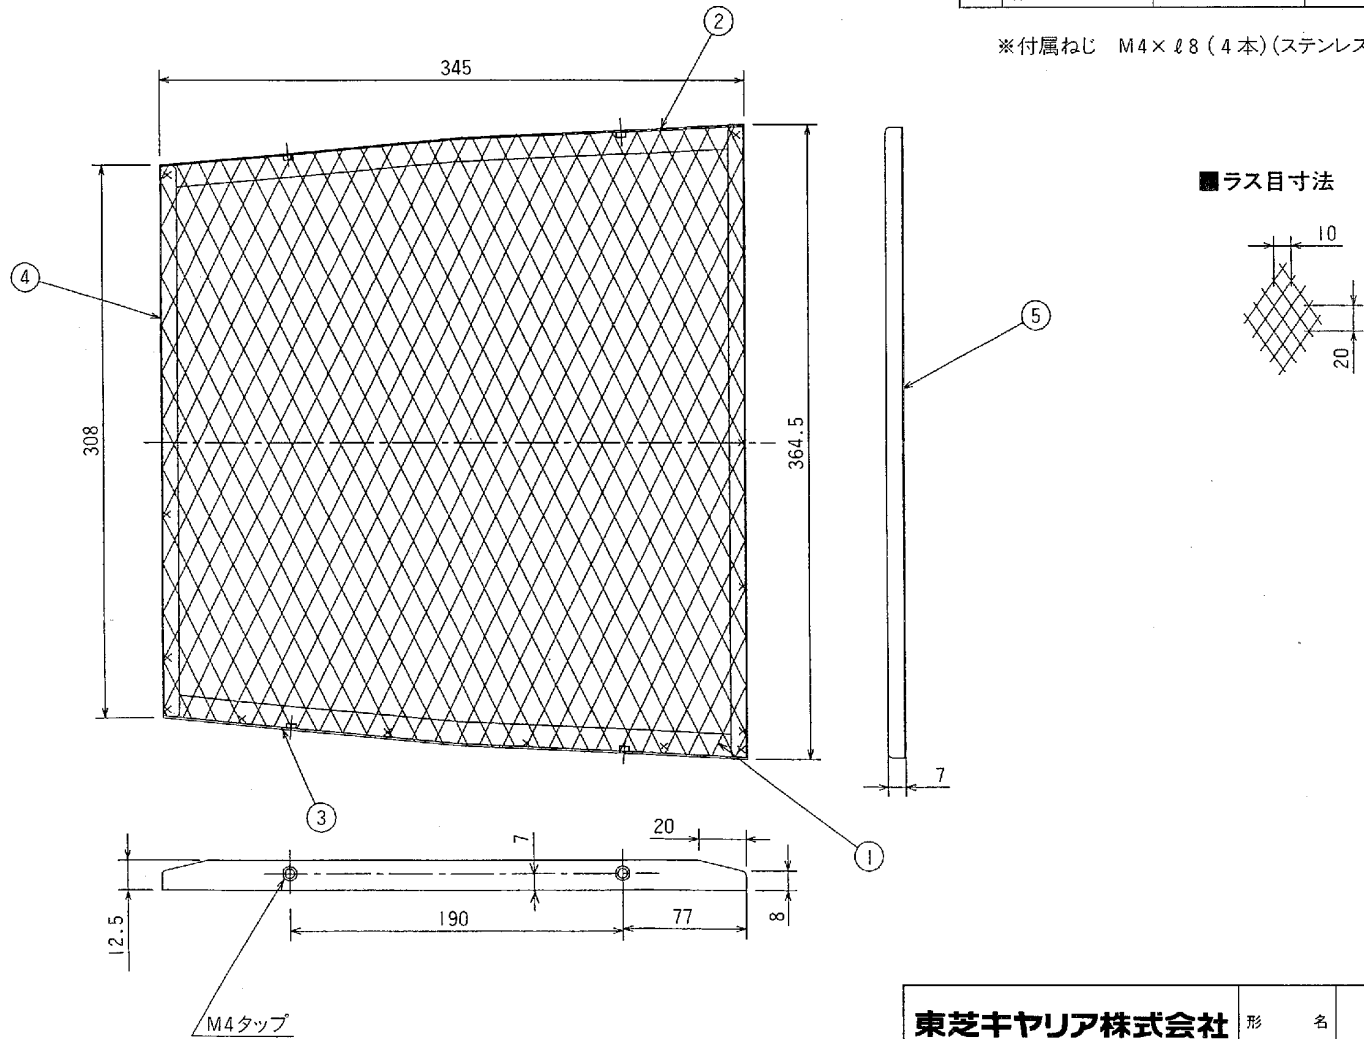

東芝換気扇 応用部品

防鳥網(ステンレス製)

品番	部 品 名	材 質	表 面 処 理	色	調
1	防 鳥 網	ステンレス鋼板	—		
2	枠 A	ステンレス鋼板	—		
3	枠 B	ステンレス鋼板	—		
4	枠	ステンレス鋼板	—		
5	枠	ステンレス鋼板	—		

※付属ねじ M4×ℓ8 (4本)(ステンレス製)

■ラス目寸法

東芝キャリア株式会社

形 名

CN-302S

作成年月日

H.11.4.1

図面番号

TV000208

※本仕様は改良のため変更することがありますのでご了承ください。