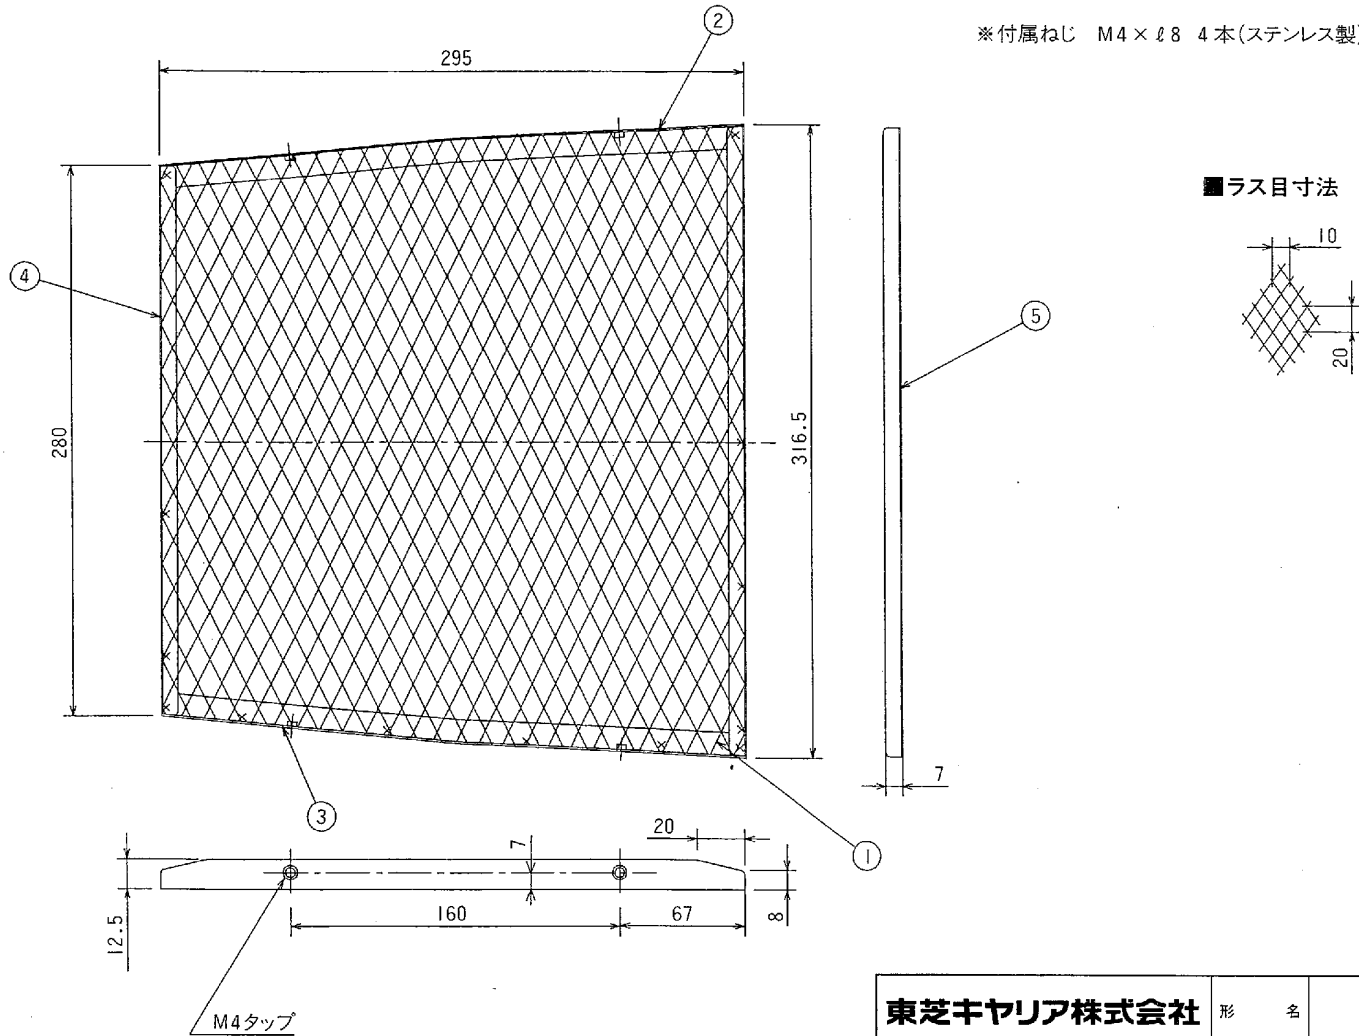

東芝換気扇 応用部品

防鳥網(ステンレス製)

品番	部 品 名	材 質	表 面 処 理	色	調
1	防 鳥 網	ステンレス鋼板	—	—	—
2	枠 A	ステンレス鋼板	—	—	—
3	枠 B	ステンレス鋼板	—	—	—
4	枠	ステンレス鋼板	—	—	—
5	枠	ステンレス鋼板	—	—	—

※付属ねじ M4× ϕ 8 4本(ステンレス製)

■ラス目寸法

東芝キャリア株式会社		形 名	CN-252S
作成年月日	H.11.4.1	図面番号	TV000207