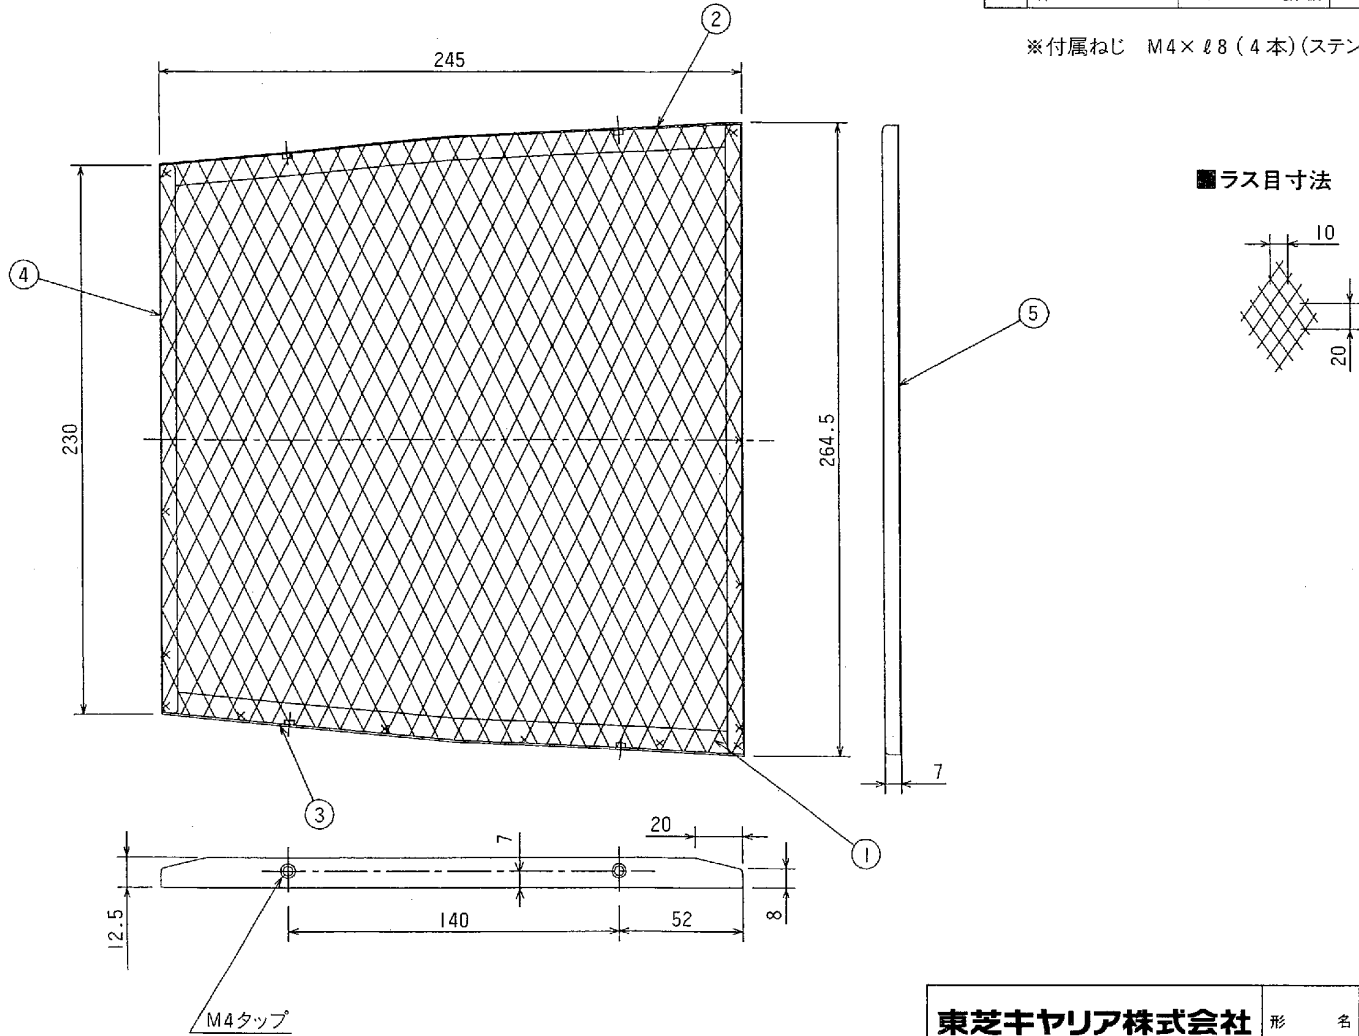

# 東芝換気扇 応用部品

## 防鳥網(ステンレス製)

品番	部 品 名	材 質	表 面 処 理	色	調
1	防 鳥 網	ステンレス鋼板	—	—	—
2	枠 A	ステンレス鋼板	—	—	—
3	枠 B	ステンレス鋼板	—	—	—
4	枠	ステンレス鋼板	—	—	—
5	枠	ステンレス鋼板	—	—	—

※付属ねじ M4× $\ell$ 8 (4本)(ステンレス製)

■ラス目寸法

東芝キャリア株式会社		形 名	CN-202S
作成年月日	H.11.4.1	図面番号	TV000206